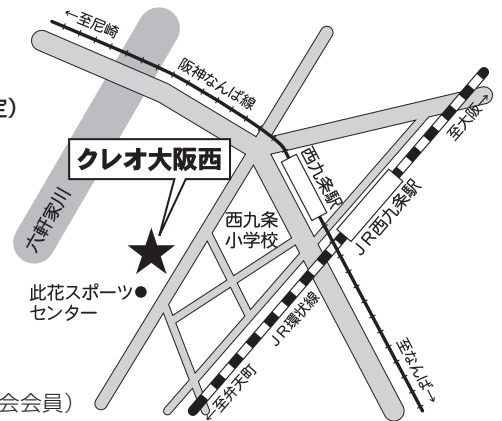

▲昨年松山市で開催された俳句対局の様相

松山以外では初開催! 俳句対局トーナメント戦

俳句対局とは、松山発の新しい俳句のイベント。将棋や囲碁のように、制限時間内に俳句を作り合います。4名の選手が俳句点と作句時間の早さによる時間点とで競い合います。大阪・東京のそれぞれの勝者は、10月31日に松山で開催される俳句対局頂上決戦に出場します。

俳都松山キャラバン
2015 in

大阪

7月4日(土)

午後1時開演
(30分前開場/午後3時30分終了予定)

クレオ大阪西 ホール

(大阪市立男女共同参画センター 西部館)
大阪府大阪市此花区西九条6-1-20

観覧定員 300名

俳句対局審査員(大阪会場)

きむらけんじ(青穂同人)

津川絵理子(南風主宰)

曾根 毅 (LOTUS同人、現代俳句協会会員)

7月12日(日)

午後1時開演
(30分前開場/午後3時30分終了予定)

国立科学博物館 日本館講堂

東京都台東区上野公園7-20

観覧定員 170名

俳句対局審査員(東京会場)

坊城俊樹(花鳥主宰)

岸本尚毅(天為・屋根同人)

神野紗希(現代俳句協会青年部長)