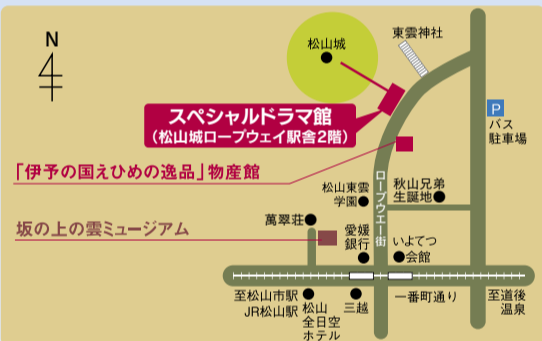

お問い合わせは、交流人口・産業拡大会議事務局 ☎9210041・☎9343417、観光産業振興課 ☎9486558・☎9341764へ
ドラマ館の開館に合わせて「伊予の国えひめの逸品」物産館も3月7日(日)にオープンします。