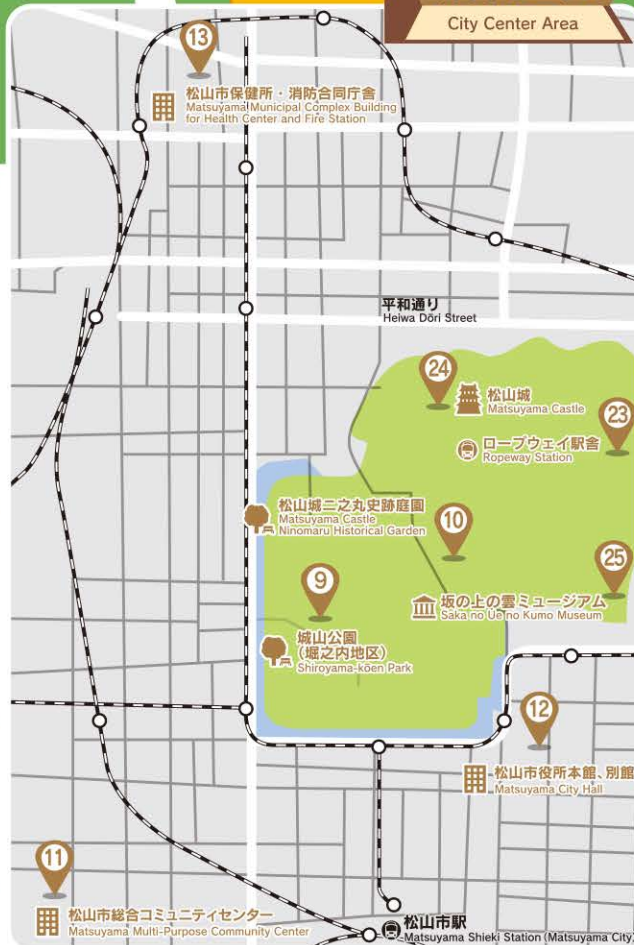

松山フリー Wi-Fi アクセスポイント

Matsuyama free Wi-Fi
access point map

鹿島キャンプ場
Kashima Camp Site

19 北条スポーツセンター
Hojo Sports Center

32 33 鹿島渡船待合所
Kashima Port

道後温泉エリア Dōgo Onsen Area

松山中央公園エリア Matsuyama Central Park Area

Matsuyama Central Park Area

市内中心エリア City Center Area

City Center Area

道後温泉エリア Dōgo Onsen Area

- 1 松山市立子規記念博物館
The Shiki Museum
- 2 道後温泉本館
Dōgo Onsen Honkan
- 3 道後観光案内所
Dōgo Tourist Information Center
- 4 道後温泉 椿の湯前
Dōgo Onsen Tsubaki-no-Yu
- 5 道後温泉冠山事務所
Dōgo Onsen Kanmuriyama Office
- 6 湯月公園
Yuzuki-kōen Park
- 7 白鷺坂
Shirasagi-zaka Slope
- 8 伊佐爾波坂
Isaniwa-zaka Slope
- 27 道後温泉別館 飛鳥乃湯泉
Dōgo Onsen Annex Asuka-no-Yu
- 28 道後温泉 第4分湯場
Dōgo Onsen No.4 Hot Spring Supply Facility
- 29 道後商店街
Dōgo Shopping Arcade
- 30 道後温泉 空の散歩道
Sora-no-Sanpomichi (sky promenade & footbath)
- 31 上人坂下交差点敷地
Shōnin-zaka Slope

市内中心エリア City Center Area

- 9 城山公園 (堀之内地区)
Shiroyama-kōen Park
- 10 松山城二之丸史跡庭園
Matsuyama Castle Ninomaru Historical Garden
- 11 松山市総合コミュニティセンター
Matsuyama Multi-Purpose Community Center
- 12 松山市役所本館、別館
Matsuyama City Hall
- 13 松山市保健所・消防合同庁舎
Matsuyama Municipal Complex Building for Health Center and Fire Station
- 23 ロープウェイ駅舎
Ropeway Station
- 24 松山城
Matsuyama Castle
- 25 坂の上の雲ミュージアム
Saka no Ue no Kumo Museum

松山中央公園エリア Matsuyama Central Park Area

- 14 坊っちゃんスタジアム
Botchan Stadium
- 15 マドンナスタジアム
Madonna Stadium
- 16 屋内運動場
Indoor Athletic Field
- 17 アクアパレットまつやま
Aqua Palette Matsuyama
- 18 テニスコート周辺
Tennis Courts
- 26 多目的競技場
Multipurpose Ground