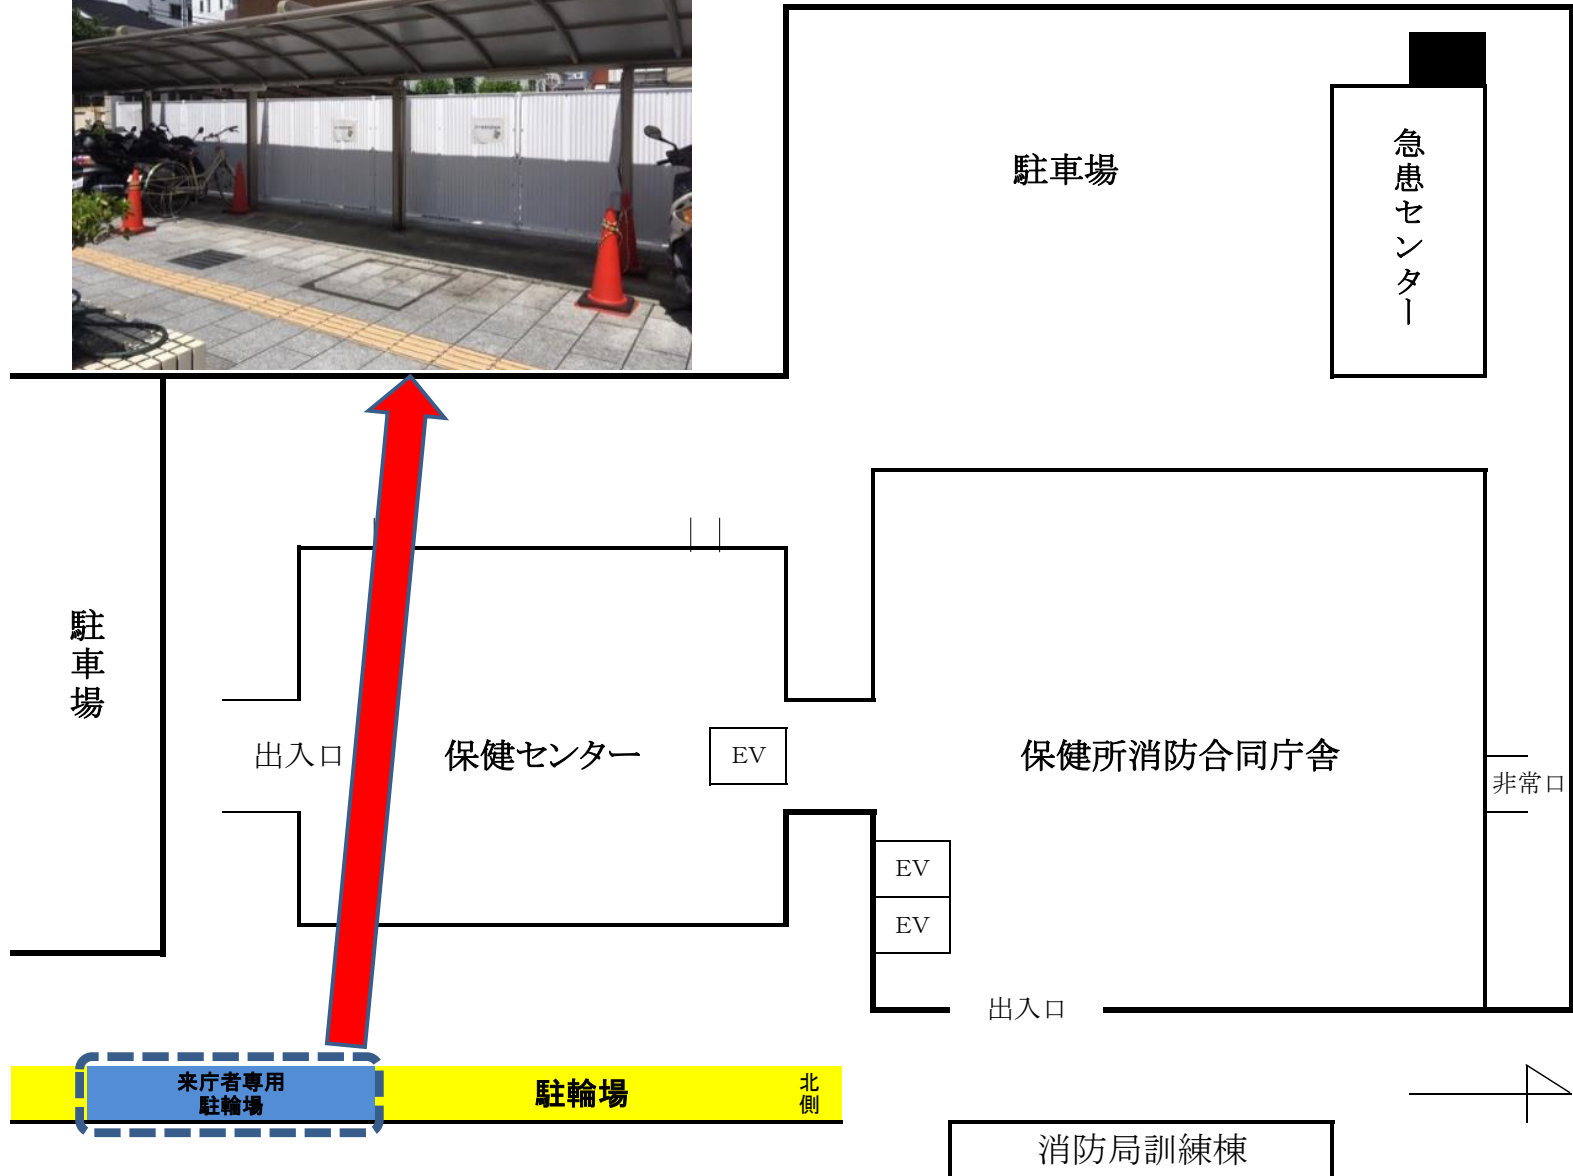

駐輪場見取図

駐車場

駐車場

急患センター

出入口

保健センター

EV

保健所消防合同庁舎

非常口

EV

EV

出入口

来庁者専用
駐輪場

駐輪場

北側

消防局訓練棟