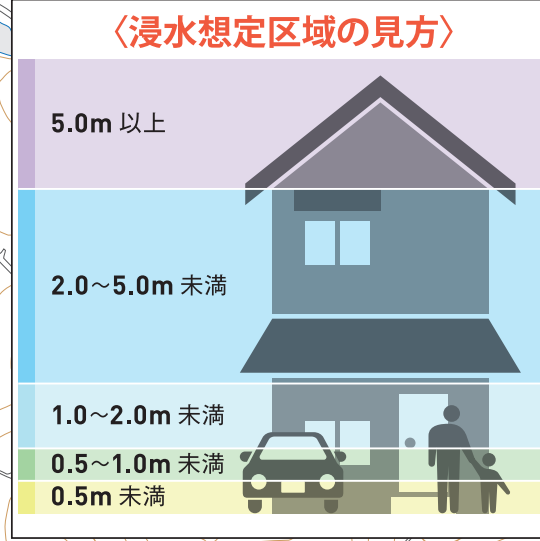

松山市 大池(谷町)ハザードマップ

この地図の作成に当たっては、国土院発行の数値地図(国土基本情報)電子国土基本図(地図情報)を使用した。