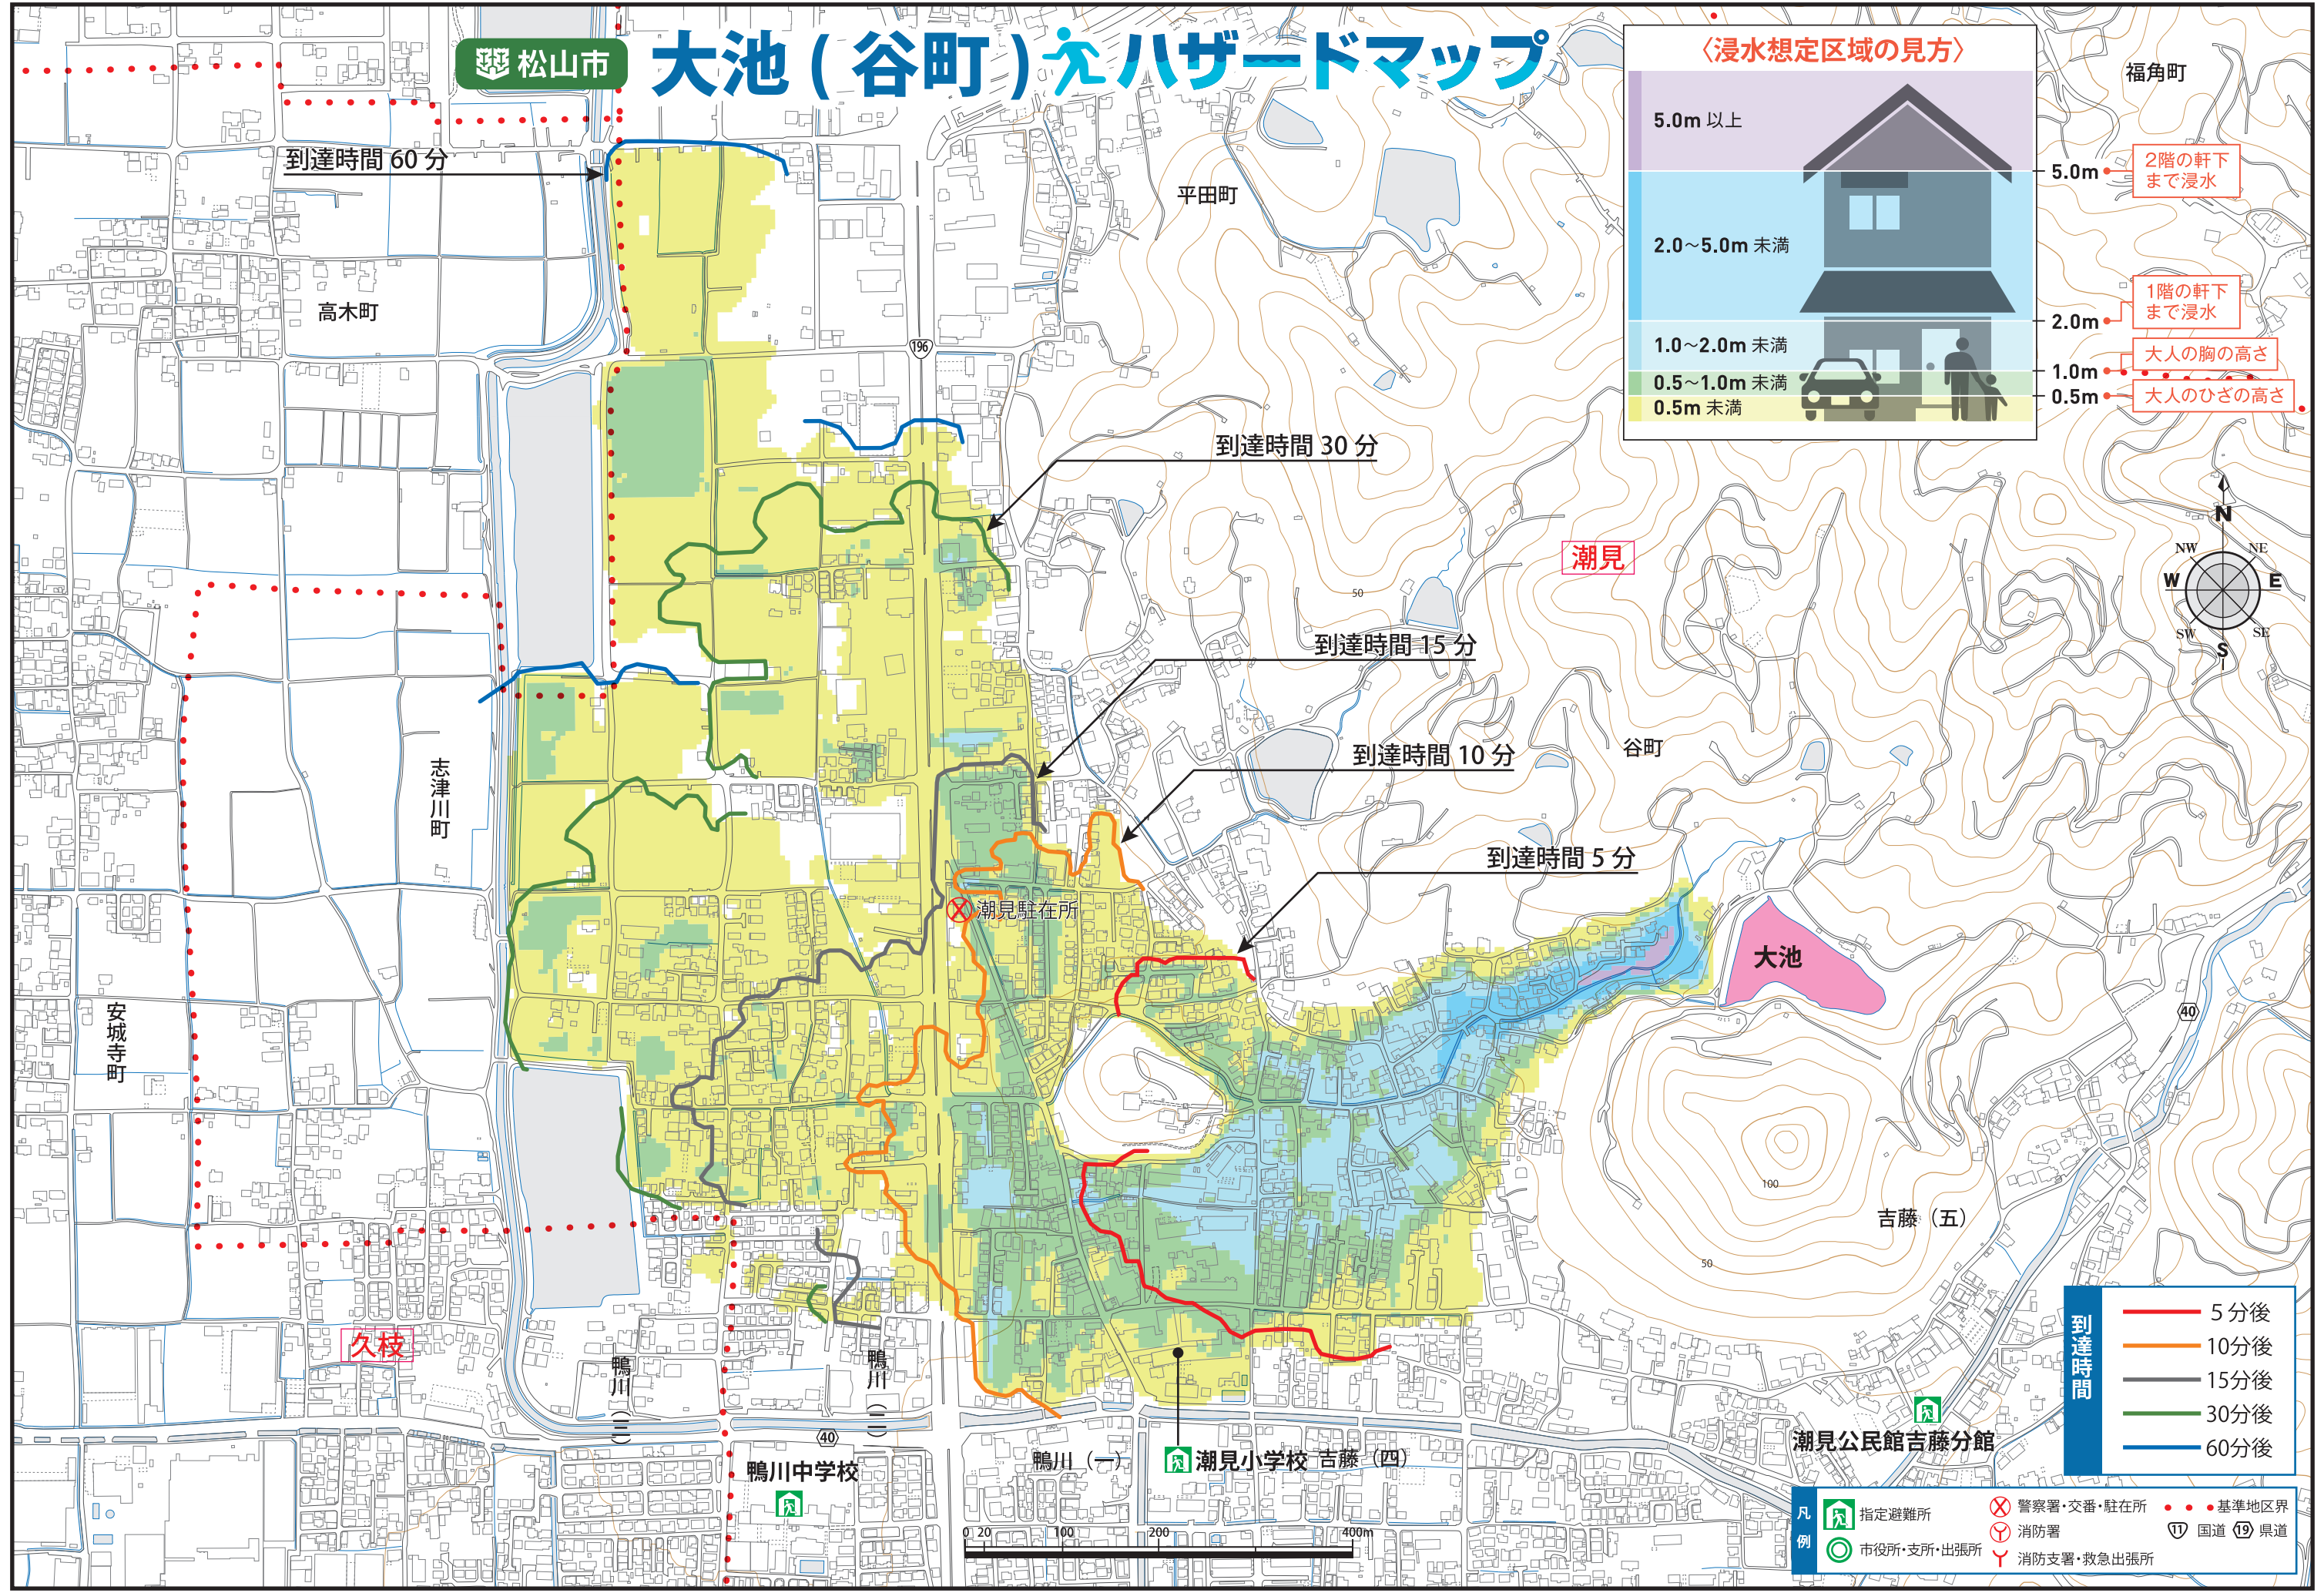

松山市 大池(谷町)ハザードマップ

この地図の作成に当たっては、国土院発行の数値地図(国土基本情報)電子国土基本図(地図情報)を使用した。