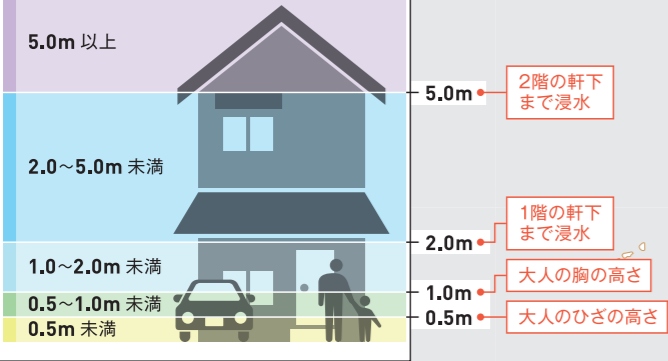

# 中島・睦野地区ため池 ハザードマップ

## 〈浸水想定区域の見方〉

- 凡例
- 指定避難所
  - 警察署・交番・駐在所
  - 消防署
  - 消防支署・救急出張所
  - 市役所・支所・出張所
  - 基準地区界
  - 国道
  - 県道