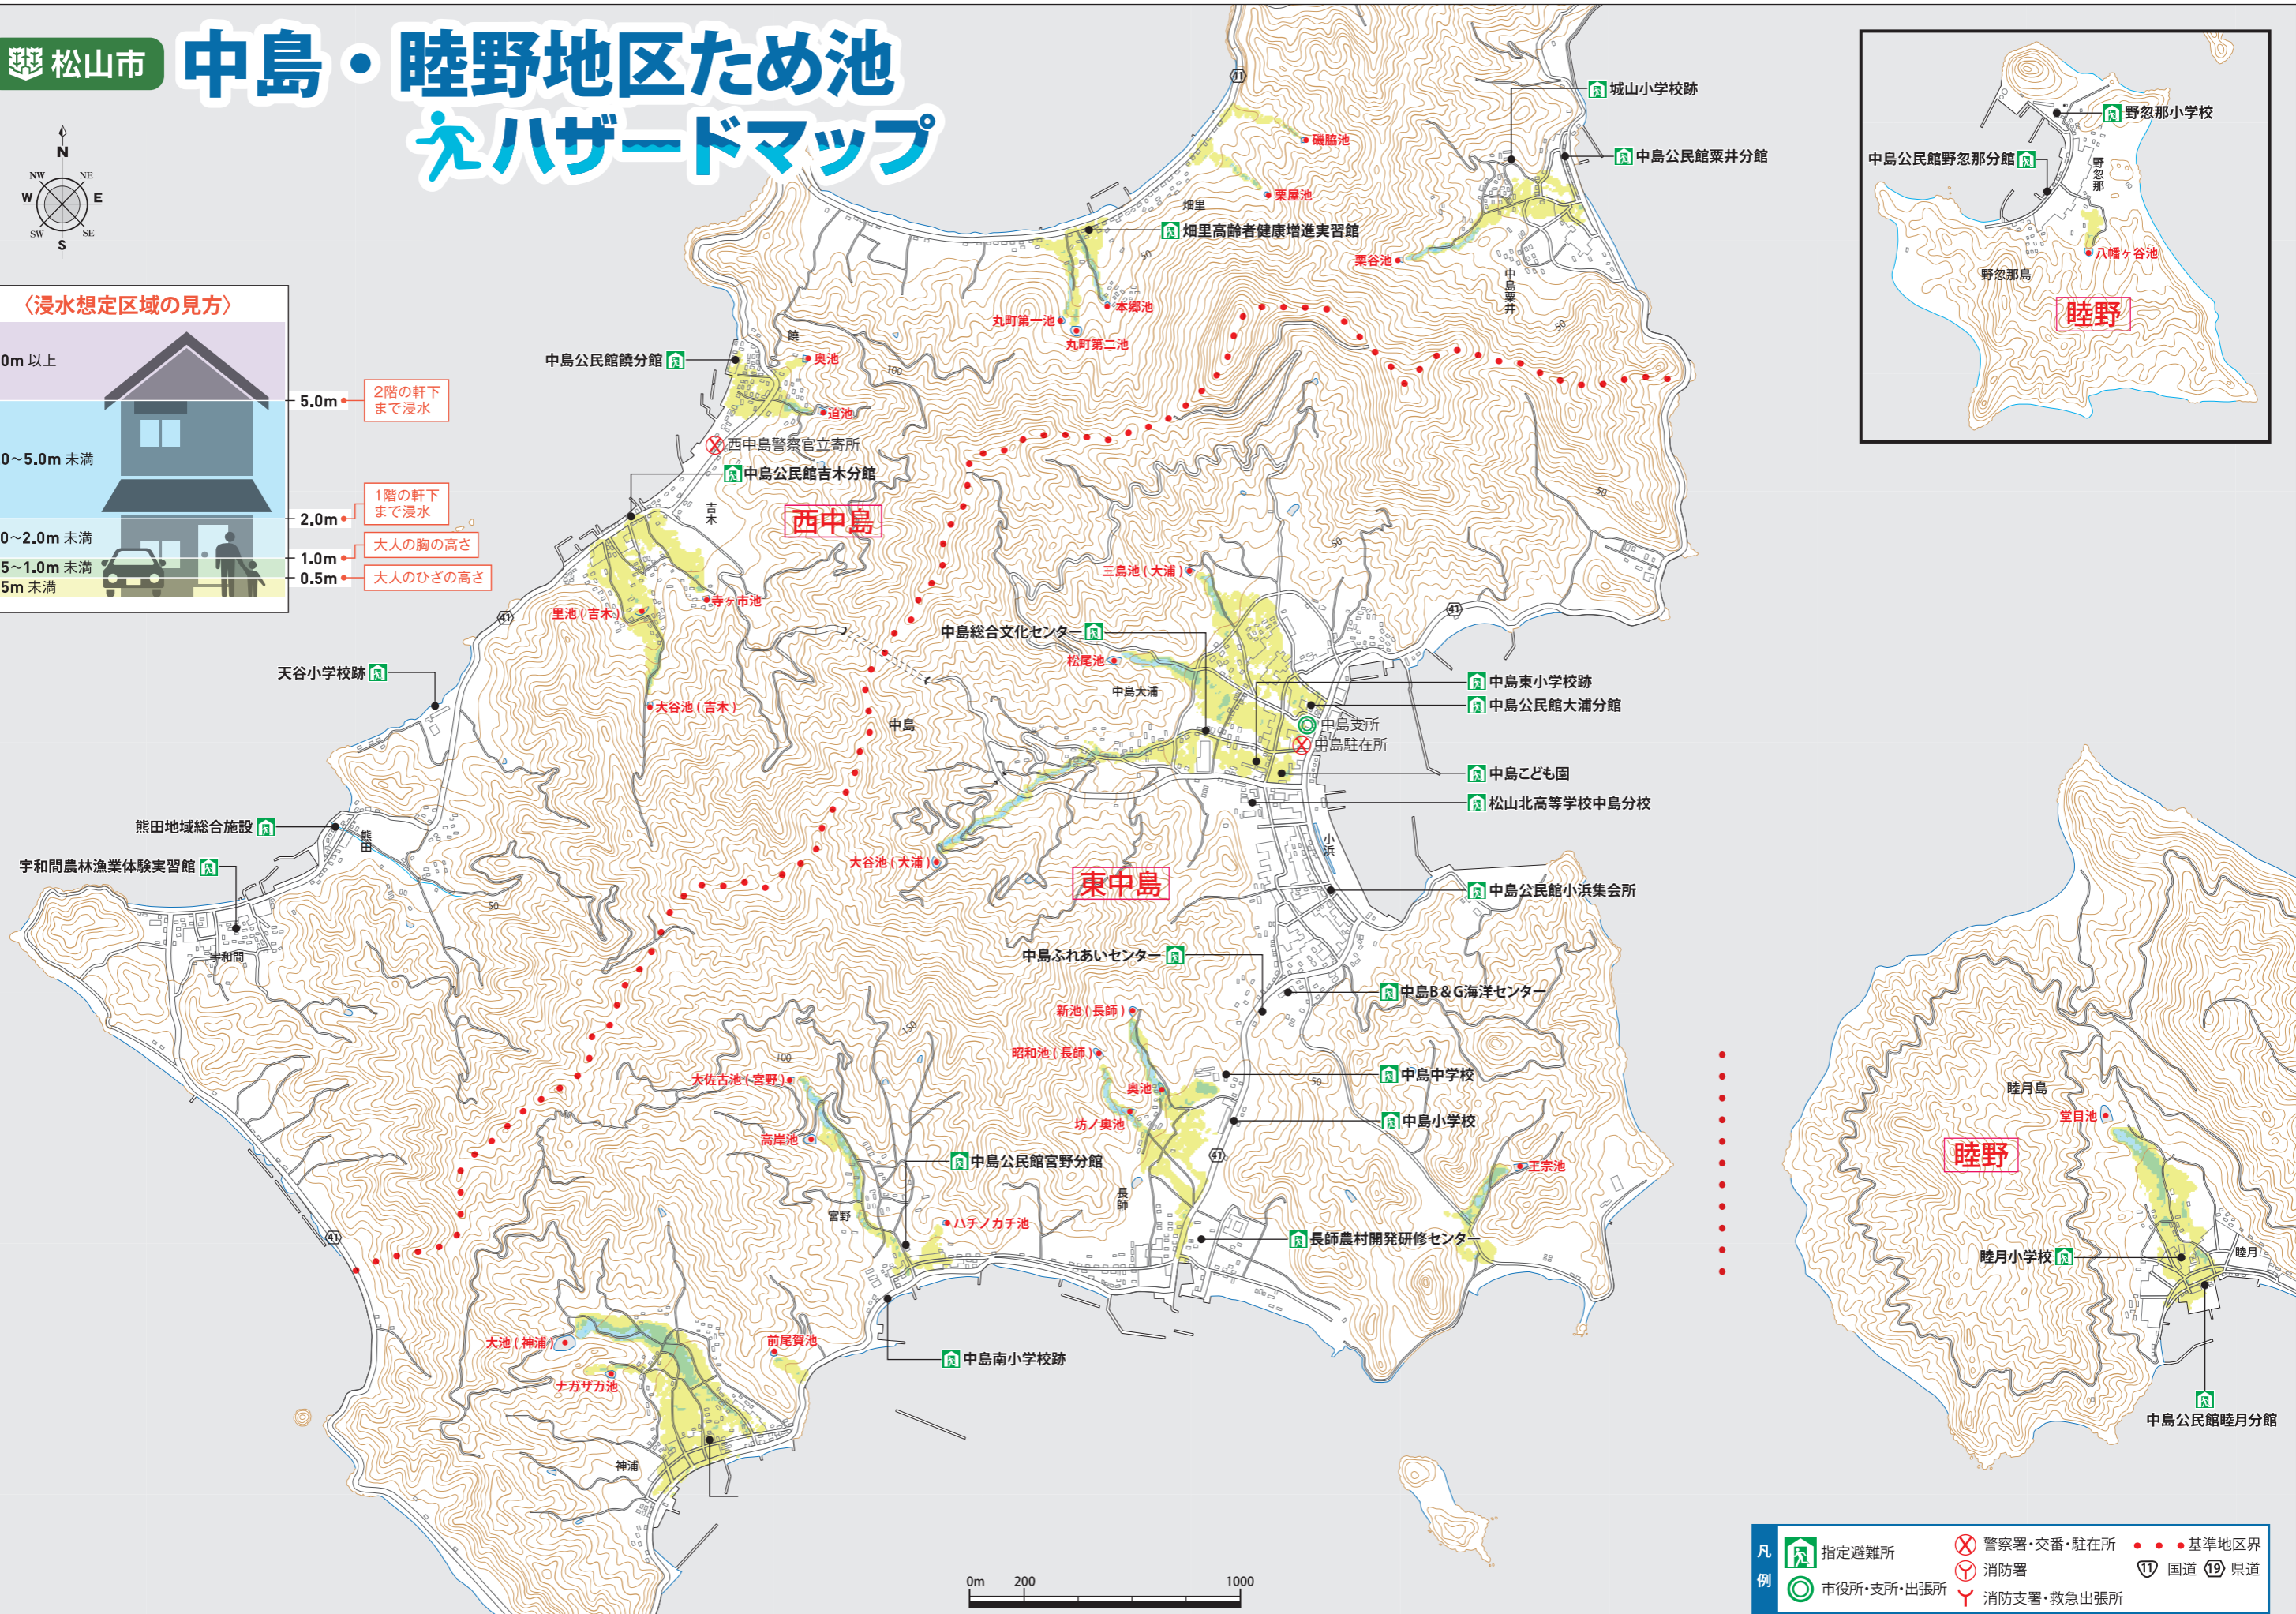

# 中島・睦野地区ため池 ハザードマップ

## 〈浸水想定区域の見方〉

- 凡例
- 指定避難所
  - 警察署・交番・駐在所
  - 消防署
  - 消防支署・救急出張所
  - 市役所・支所・出張所
  - 基準地区界
  - 国道
  - 県道