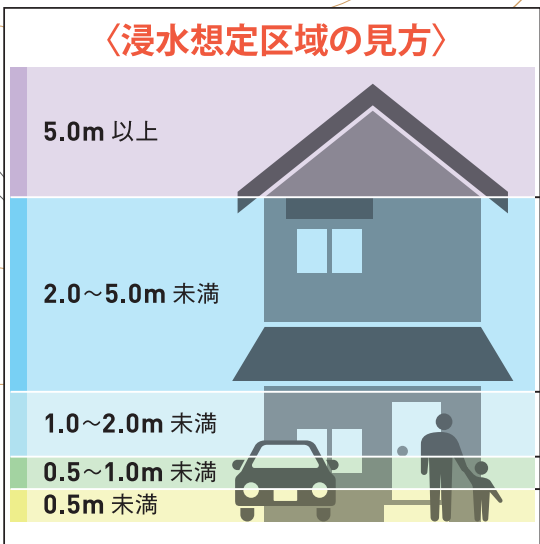

0 10 50 100 200m

1. 凡例
2. 指定避難所
   - 警察署・交番・駐在所
   - 消防署
   - 消防支署・救急出張所
   - 市役所・支所・出張所
   - 標準地区界
   - 国道
   - 県道