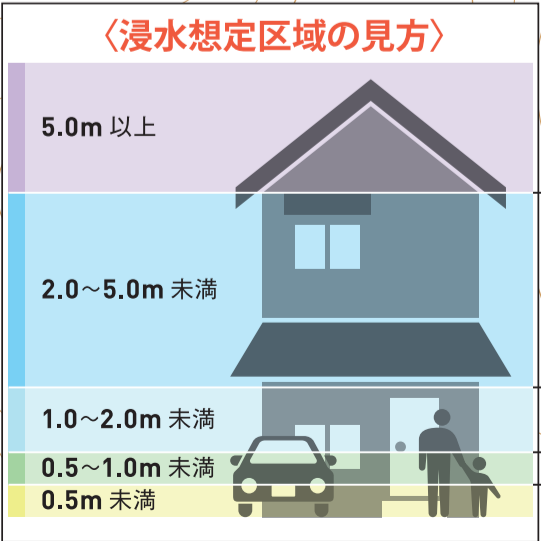

大谷池(吉木)ハザードマップ

中島公民館吉木分館

到達時間 60分

到達時間 30分

到達時間 15分

到達時間 10分

到達時間 5分

吉木

西中島

5分後
10分後
15分後
30分後
60分後

指定避難所	警察署・交番・駐在所	基準地区界
市役所・支所・出張所	消防署	国道 県道
	消防支署・救急出張所	

大谷池(吉木)

「この地図の作成に当たっては、国土地理院発行の数値地図(国土基本情報)電子国土基本図(地図情報)を使用した。」