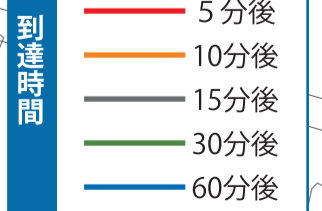

昭和池(長師)ハザードマップ

昭和池(長師)

中島中学校

中島小学校

長師

東中島

到達時間 5分

到達時間 10分

到達時間 15分

到達時間 30分

長師農村開発研修センター

- 凡例
- 指定避難所 (Green house icon)
 - 警察署・交番・駐在所 (Red X icon)
 - 消防署 (Red Y icon)
 - 消防支署・救急出張所 (Red Y icon)
 - 市役所・支所・出張所 (Green circle icon)
 - 標準地区界 (Red dotted line)
 - 国道 (41 icon)
 - 県道 (19 icon)