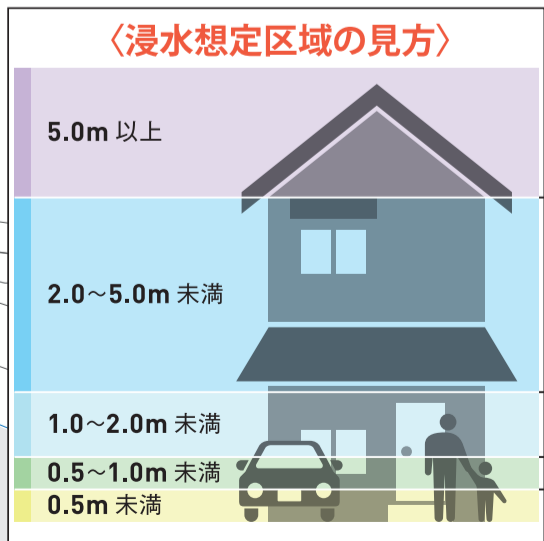

到達時間 15分

到達時間 30分

長師農村開発研修センター

- 凡例
- 指定避難所 (Green house icon)
 - 警察署・交番・駐在所 (Red X icon)
 - 消防署 (Red Y icon)
 - 消防支署・救急出張所 (Red Y icon)
 - 市役所・支所・出張所 (Green circle icon)
 - 標準地区界 (Red dotted line)
 - 国道 (41 icon)
 - 県道 (19 icon)