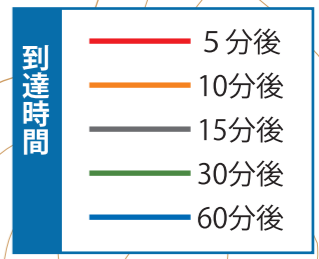

長師

到達時間 5分

中島小学校

到達時間 30分

到達時間 10分

到達時間 15分

- 凡例
- 指定避難所 (Green house icon)
 - 警察署・交番・駐在所 (Red X icon)
 - 消防署 (Red Y icon)
 - 消防支署・救急出張所 (Red Y icon)
 - 市役所・支所・出張所 (Green circle icon)
 - 標準地区界 (Red dotted line)
 - 国道 (17 icon)
 - 県道 (19 icon)