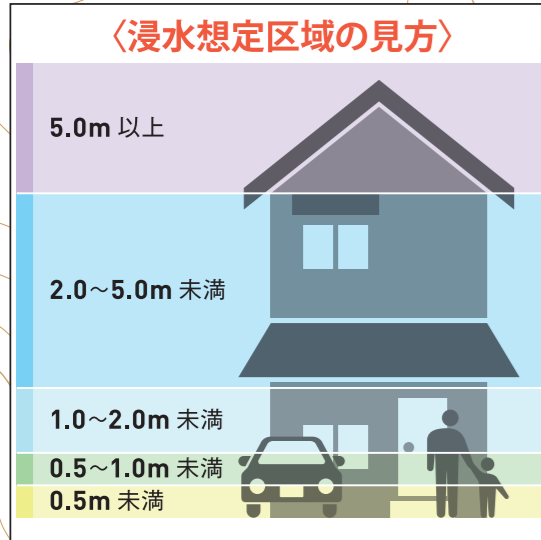

長師

到達時間 5分

中島小学校

到達時間 30分

到達時間 10分

到達時間 15分

- 凡例
- 指定避難所 (Green house icon)
 - 警察署・交番・駐在所 (Red X icon)
 - 消防署 (Red Y icon)
 - 消防支署・救急出張所 (Red Y icon)
 - 市役所・支所・出張所 (Green circle icon)
 - 標準地区界 (Red dotted line)
 - 国道 (17 icon)
 - 県道 (19 icon)