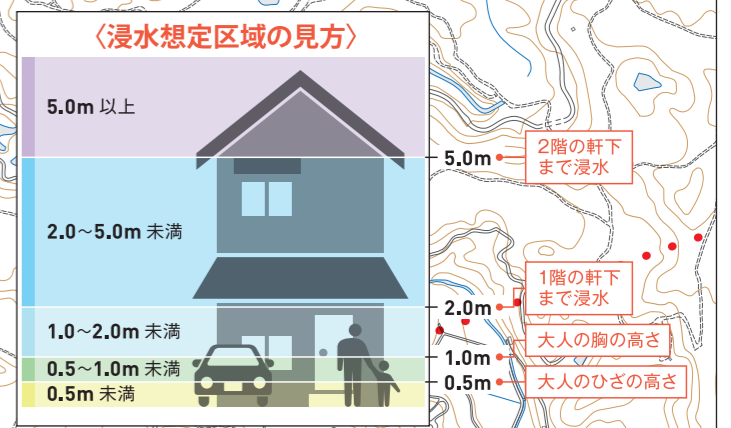

松山市 正岡地区ため池ハザードマップ

- 凡例
- 指定避難所
 - 警察署・交番・駐在所
 - 消防署
 - 消防支署・救急出張所
 - 市役所・支所・出張所
 - 基準地区界
 - 国道 19 県道