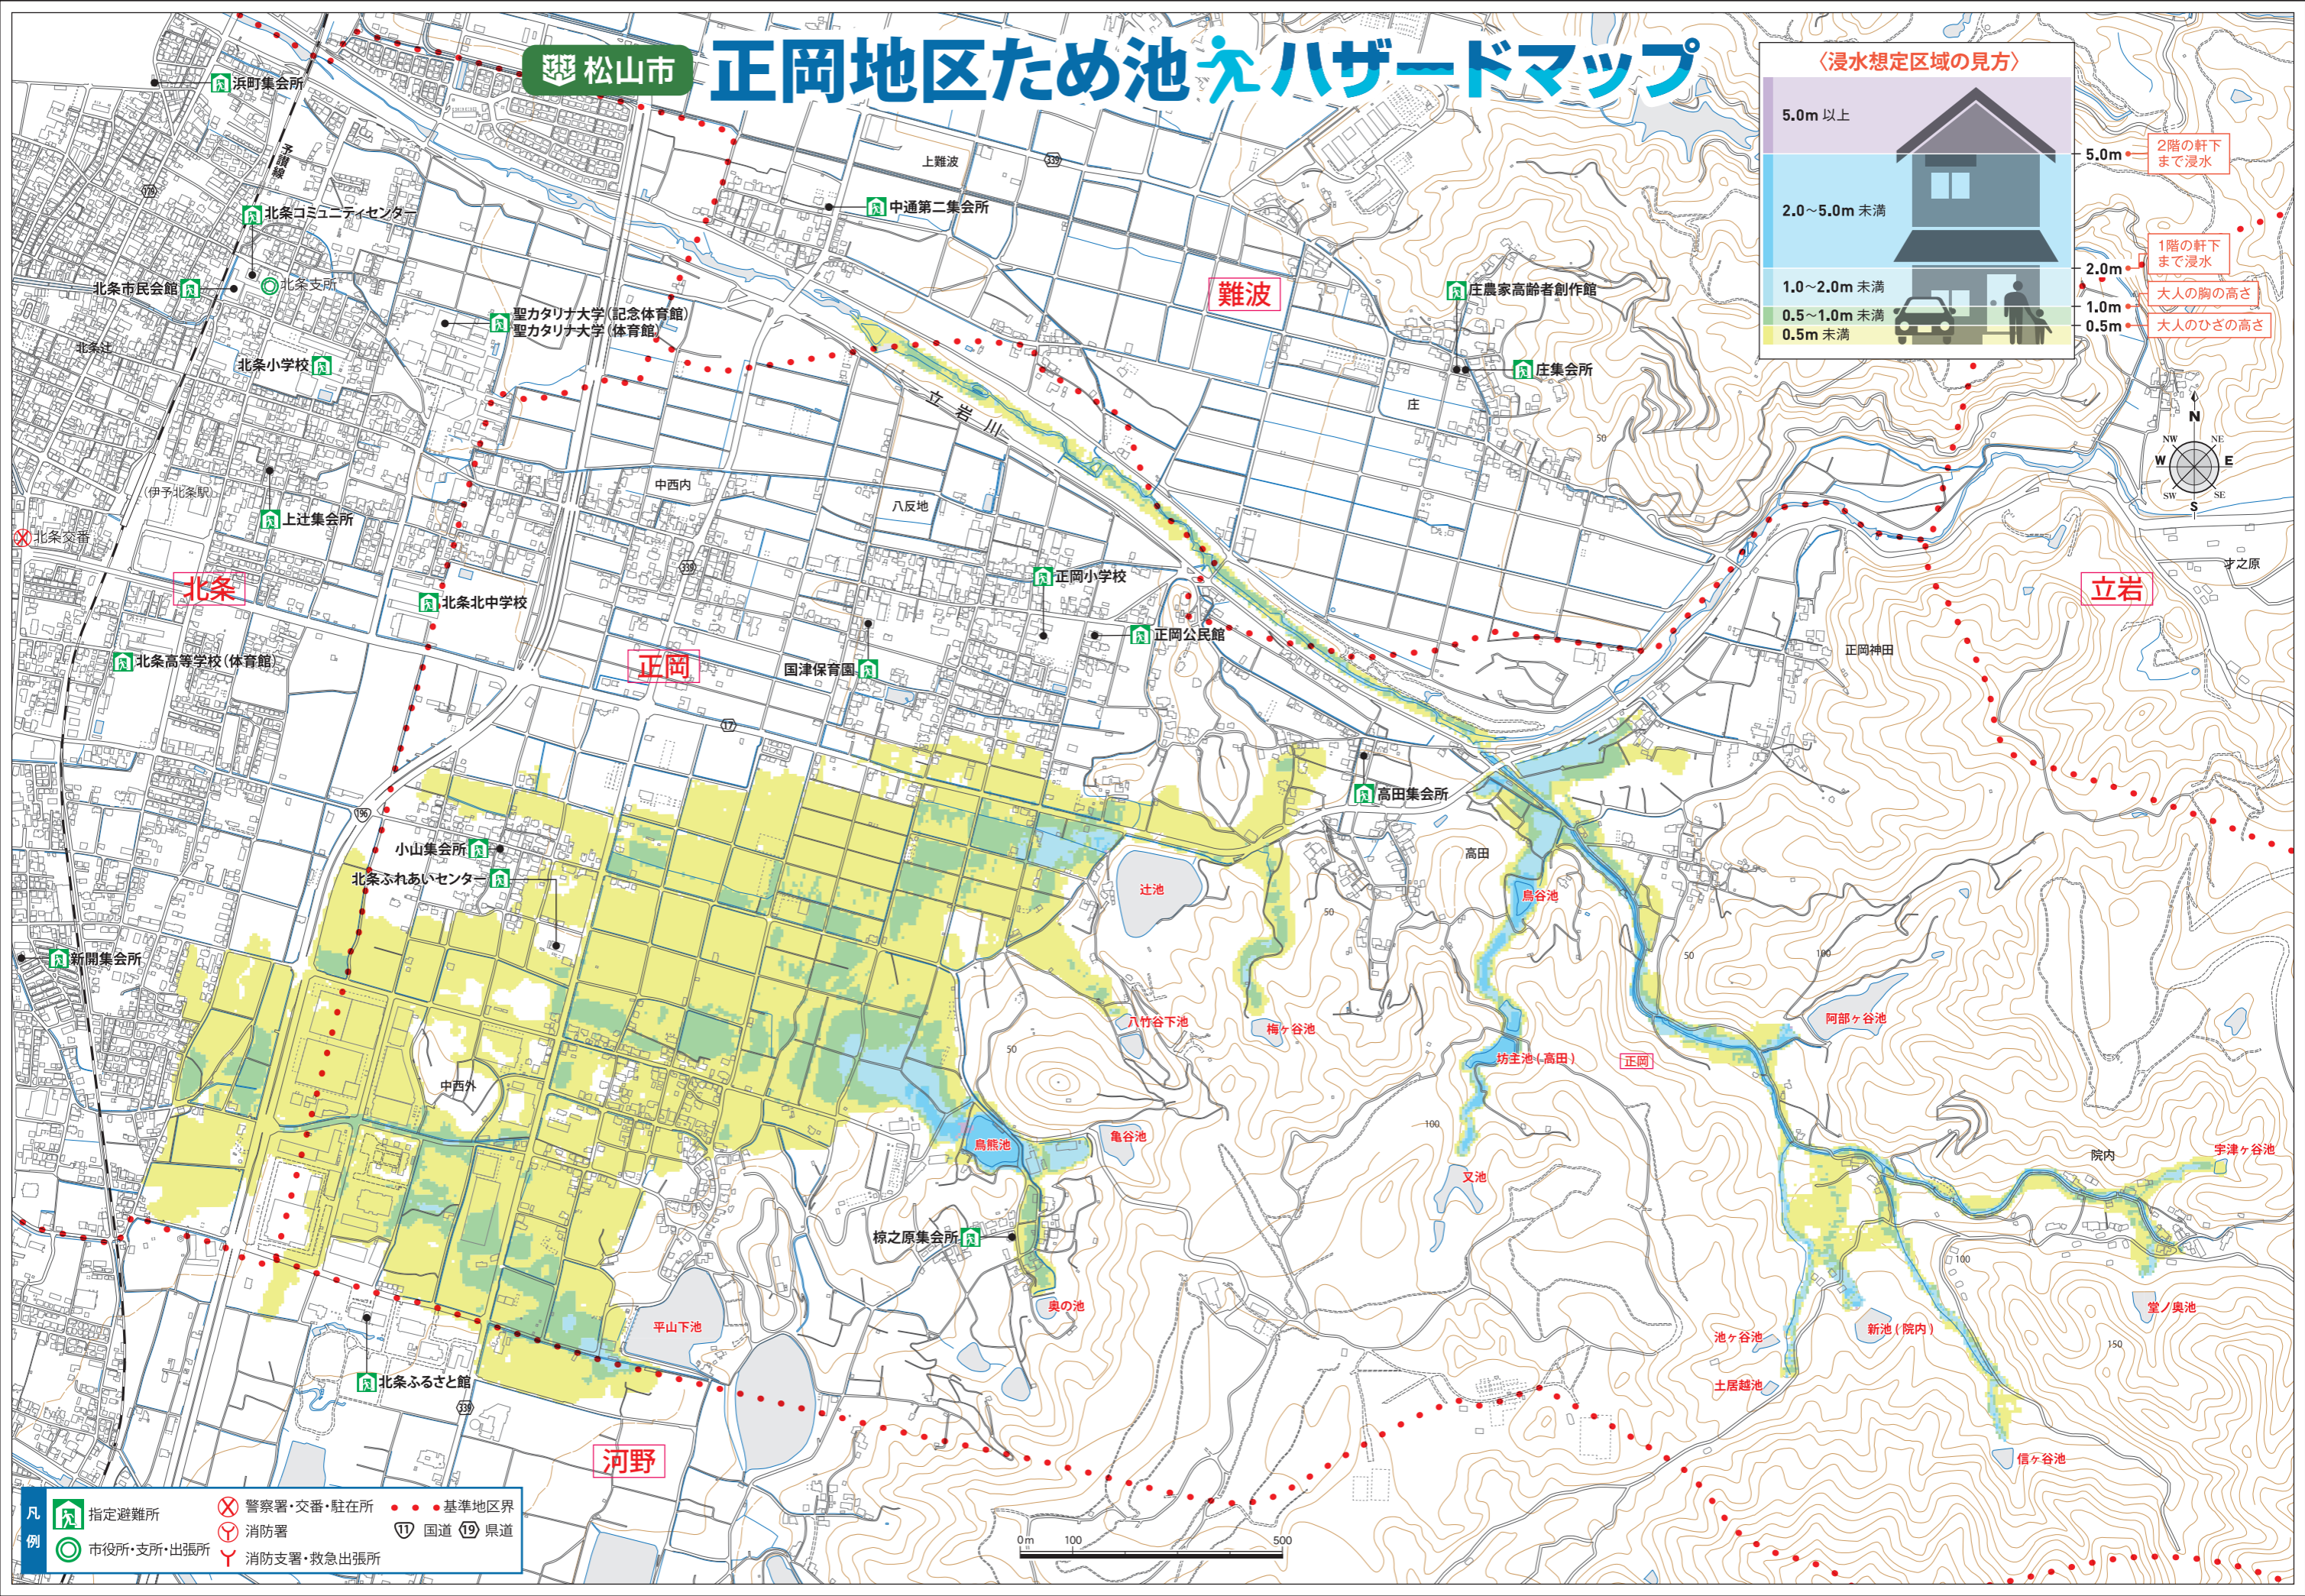

松山市 正岡地区ため池ハザードマップ

- 凡例
- 指定避難所
 - 警察署・交番・駐在所
 - 消防署
 - 消防支署・救急出張所
 - 市役所・支所・出張所
 - 基準地区界
 - 国道 19 県道