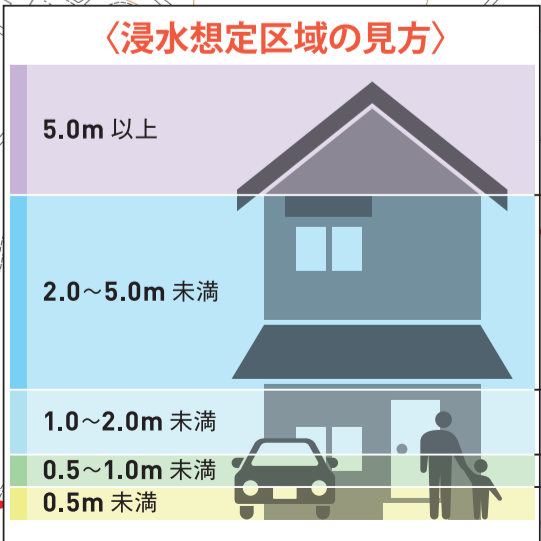

到達時間 15分

到達時間 10分

正岡

到達時間 5分

到達時間	5分後
	10分後
	15分後
	30分後
	60分後

凡例	指定避難所	警察署・交番・駐在所	基準地区界
	市役所・支所・出張所	消防署	国道  県道
		消防支署・救急出張所	

新池（院内）

河野