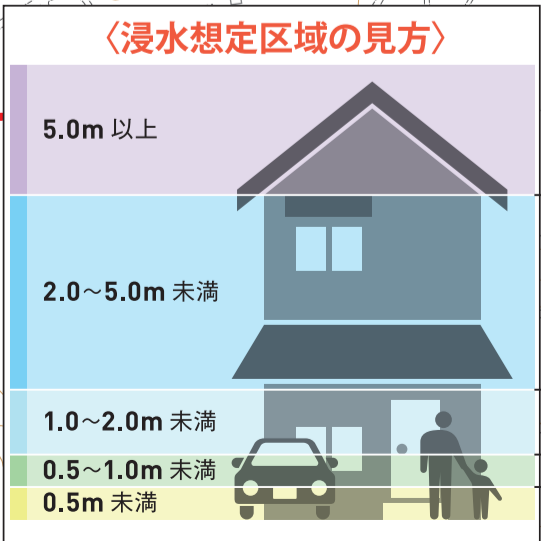

正岡

到達時間 10分

院内

到達時間 5分

到達時間	5分後
	10分後
	15分後
	30分後
	60分後

凡例	指定避難所	警察署・交番・駐在所	基準地区界
	市役所・支所・出張所	消防署	国道 19 県道
		消防支署・救急出張所	

信ヶ谷池