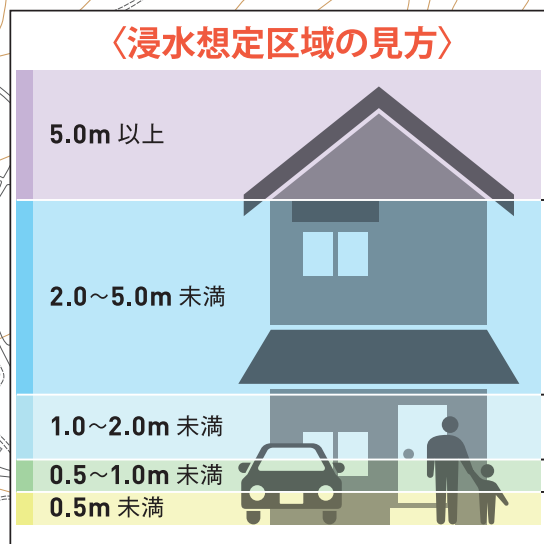

高田

正岡神田

正岡

才之原

院内

堂ノ奥池

- 到達時間
- 5分後
 - 10分後
 - 15分後
 - 30分後
 - 60分後

- 凡例
- 指定避難所
 - 警察署・交番・駐在所
 - 消防署
 - 市役所・支所・出張所
 - 消防支署・救急出張所
 - 基準地区界
 - 国道
 - 県道

- 5.0m 2階の軒下まで浸水
- 2.0m 1階の軒下まで浸水
- 1.0m 大人の胸の高さ
- 0.5m 大人のひざの高さ