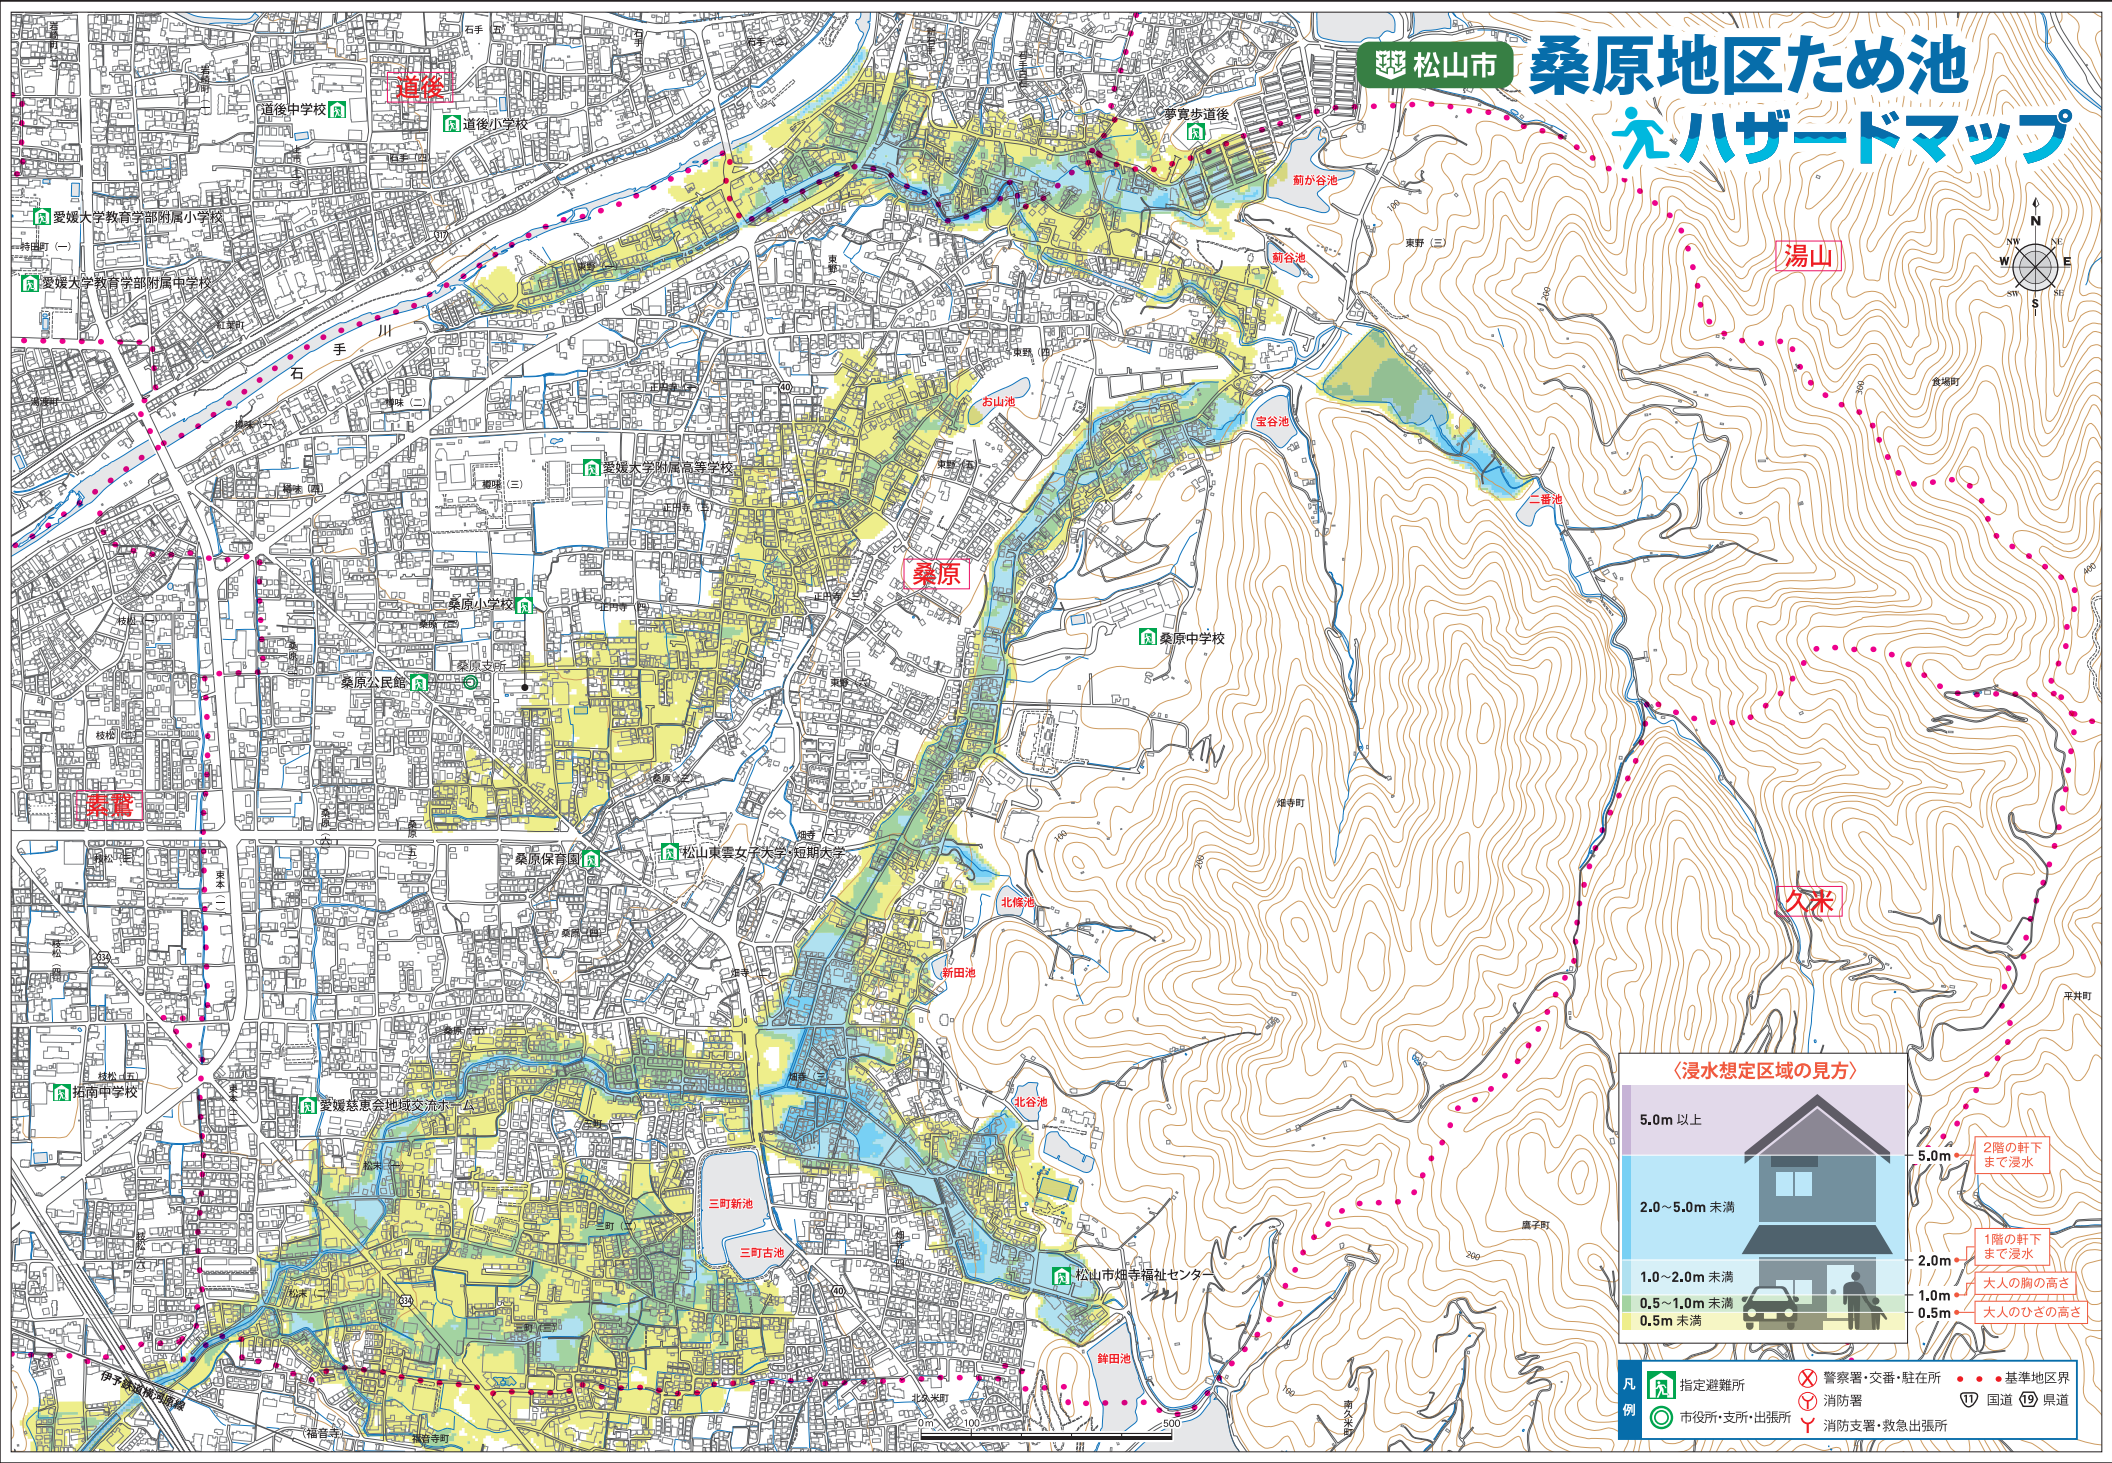

松山市

# 桑原地区ため池 ハザードマップ

湯山

桑原

久米

### 《浸水想定区域の見方》

- 凡例
- 指定避難所
  - 警察署・交番・駐在所
  - 消防署
  - 消防支署・救急出張所
  - 市役所・支所・出張所
  - 基準地区界
  - 国道
  - 県道