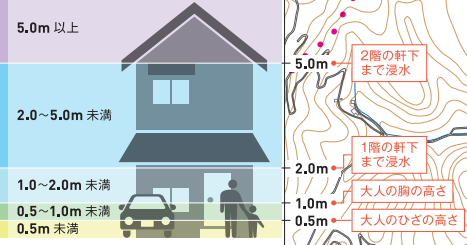

# 桑原地区ため池 ハザードマップ

湯山

桑原

久米

### 《浸水想定区域の見方》

- 凡例
- 指定避難所
  - 警察署・交番・駐在所
  - 消防署
  - 消防支署・救急出張所
  - 市役所・支所・出張所
  - 基準地区界
  - 国道
  - 県道