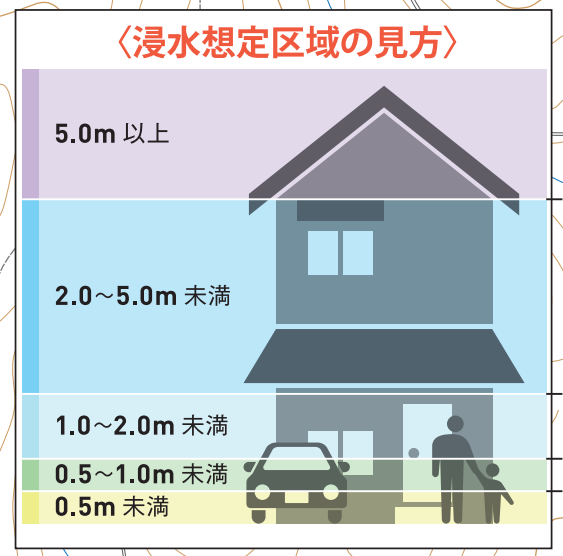

上山池（菅沢）氾濫ハザードマップ

上山池（菅沢）

五明

菅沢町

到達時間 5分

到達時間 10分

到達時間 15分

到達時間 30分

五明公民館菅沢分館

五明公民館

五明支所

五明幼稚園

五明小学校