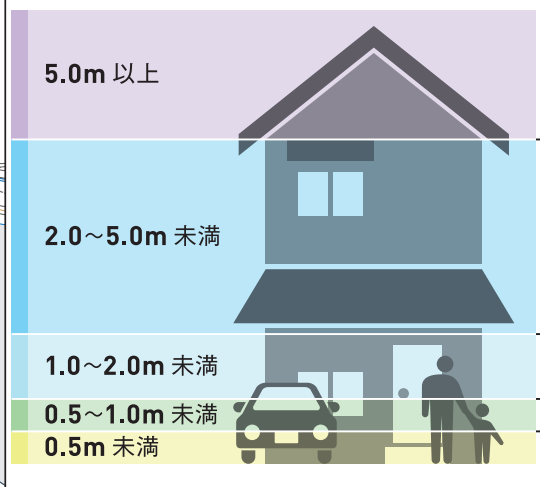

到達時間 15分

荏原

恵原町

到達時間 10分

到達時間 5分

〈浸水想定区域の見方〉

- 5.0m 2階の軒下まで浸水
- 2.0m 1階の軒下まで浸水
- 1.0m 大人の胸の高さ
- 0.5m 大人のひざの高さ

鳥谷池