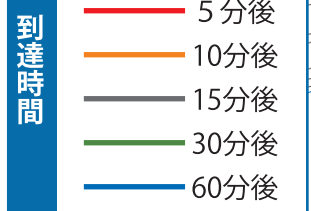

〈浸水想定区域の見方〉