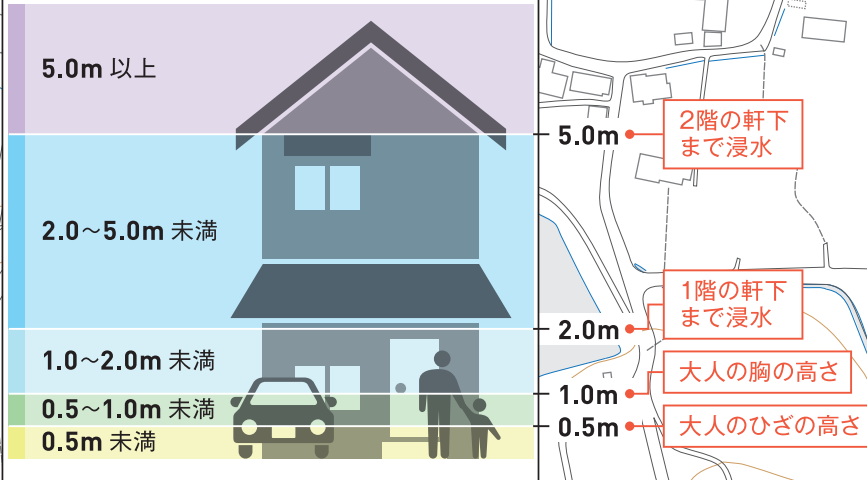

恵原町

光明寺池

〈浸水想定区域の見方〉

- 凡例
- 指定避難所
 - 警察署・交番・駐在所
 - 市役所・支所・出張所
 - 消防署
 - 消防支署・救急出張所
 - 基準地区界
 - 国道
 - 県道