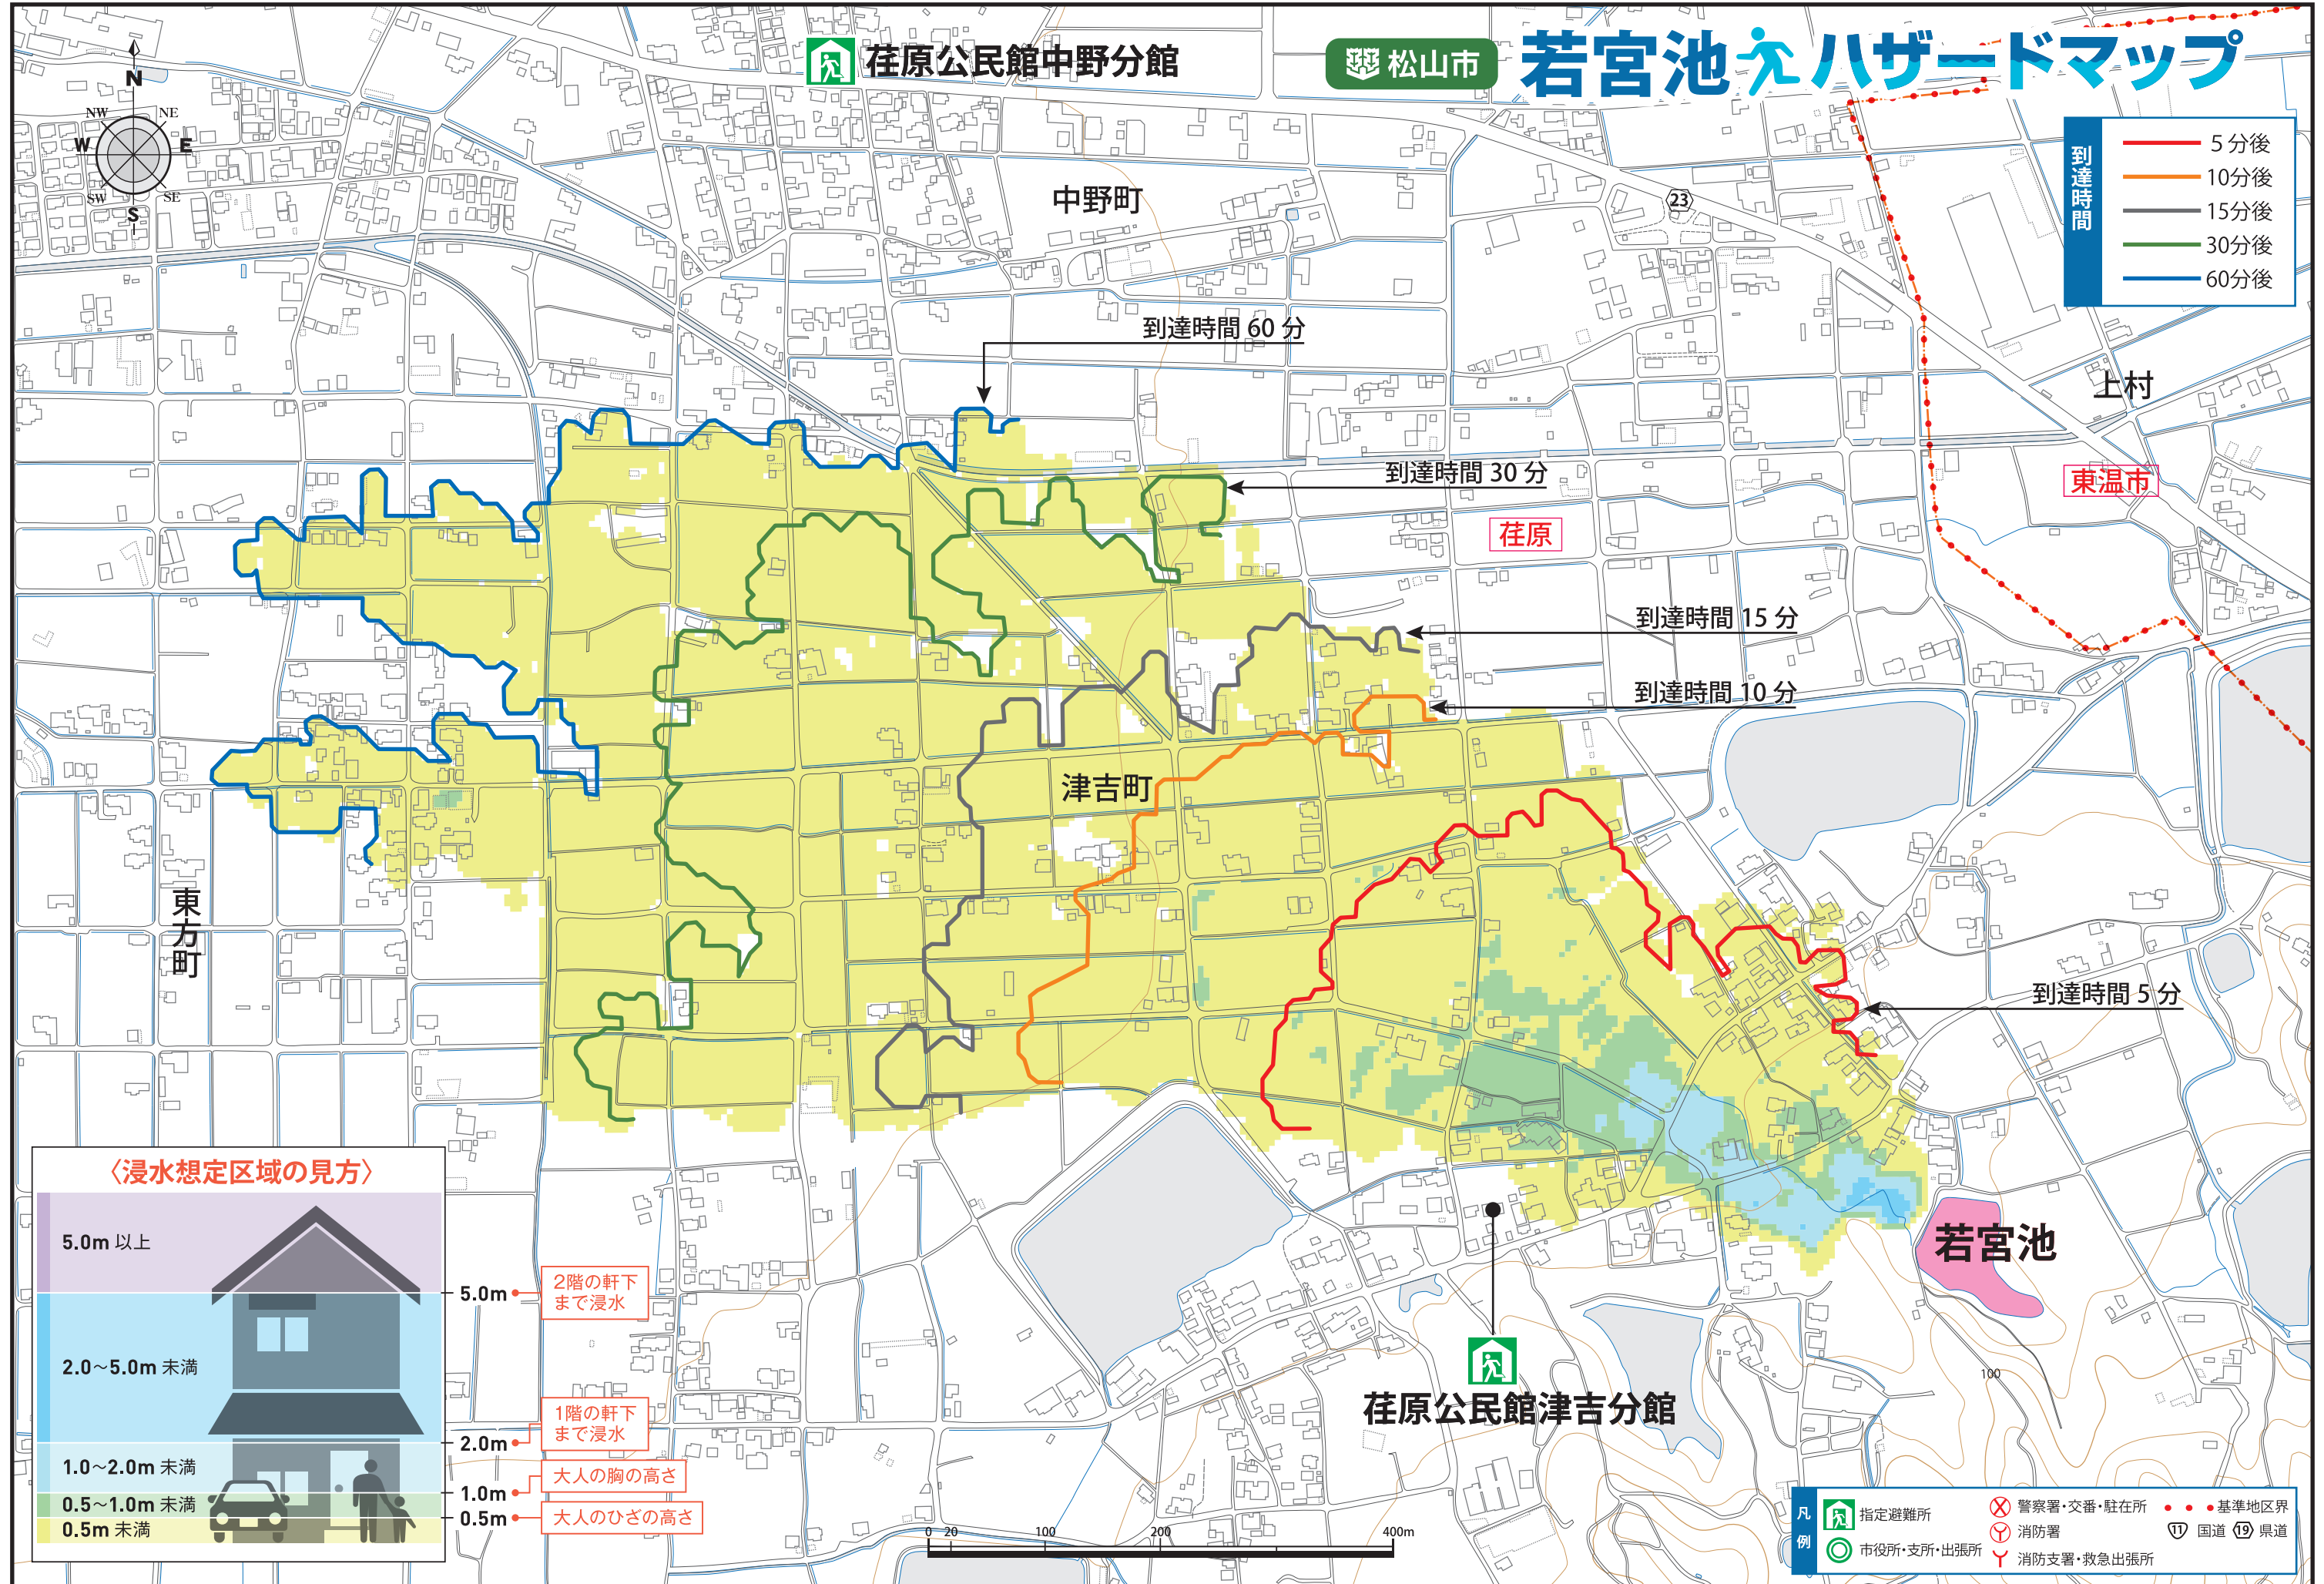

荏原公民館中野分館

松山市

若宮池えハザードマップ

- 凡例
- 指定避難所
 - 警察署・交番・駐在所
 - 消防署
 - 消防支署・救急出張所
 - 市役所・支所・出張所
 - 標準地区界
 - 国道 19 県道

「この地図の作成に当たっては、国土地理院発行の数値地図(国土基本情報)電子国土基本図(地図情報)を使用した。」