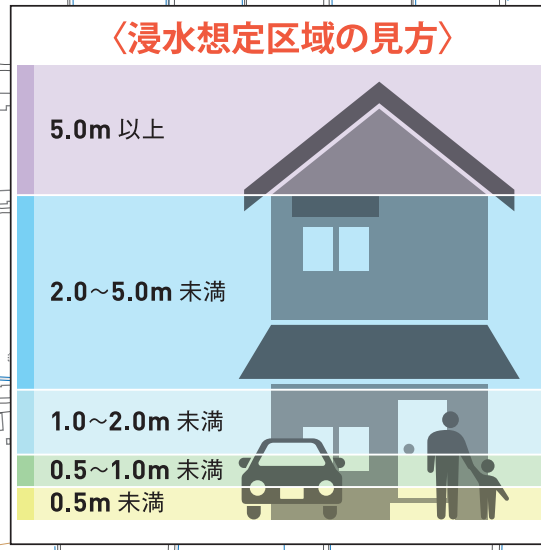

荏原公民館中野分館

松山市

若宮池えハザードマップ

- 凡例
- 指定避難所
 - 警察署・交番・駐在所
 - 消防署
 - 消防支署・救急出張所
 - 市役所・支所・出張所
 - 標準地区界
 - 国道 19 県道

「この地図の作成に当たっては、国土地理院発行の数値地図(国土基本情報)電子国土基本図(地図情報)を使用した。」