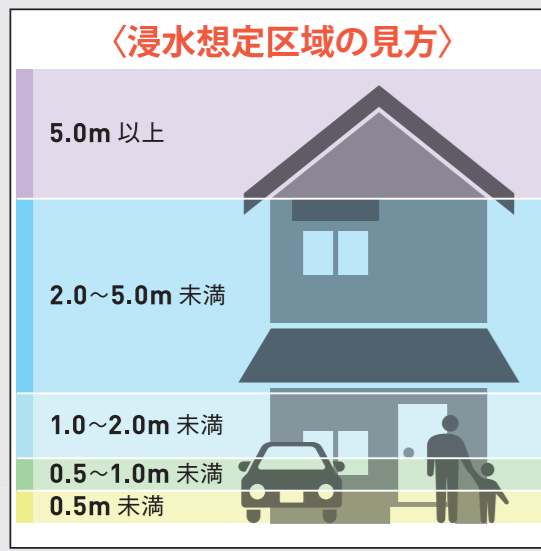

松山市

前田池(磯河内)ハザードマップ

到達時間 60分

到達時間 30分

到達時間 15分

到達時間 10分

到達時間 5分

- 到達時間
- 5分後
 - 10分後
 - 15分後
 - 30分後
 - 60分後