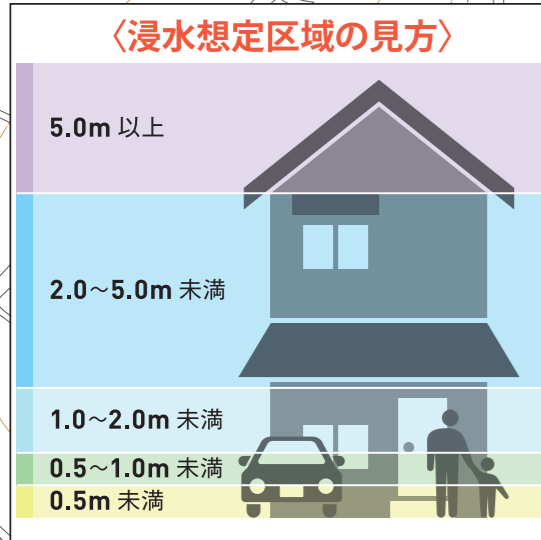

# 中池（鴨之池）ハザードマップ

- 凡例
- 指定避難所
  - 警察署・交番・駐在所
  - 消防署
  - 市役所・支所・出張所
  - 消防支署・救急出張所
  - 基準地区界
  - 国道 19
  - 県道

- 栗井
- 5.0m
  - 2.0m
  - 1.0m
  - 0.5m