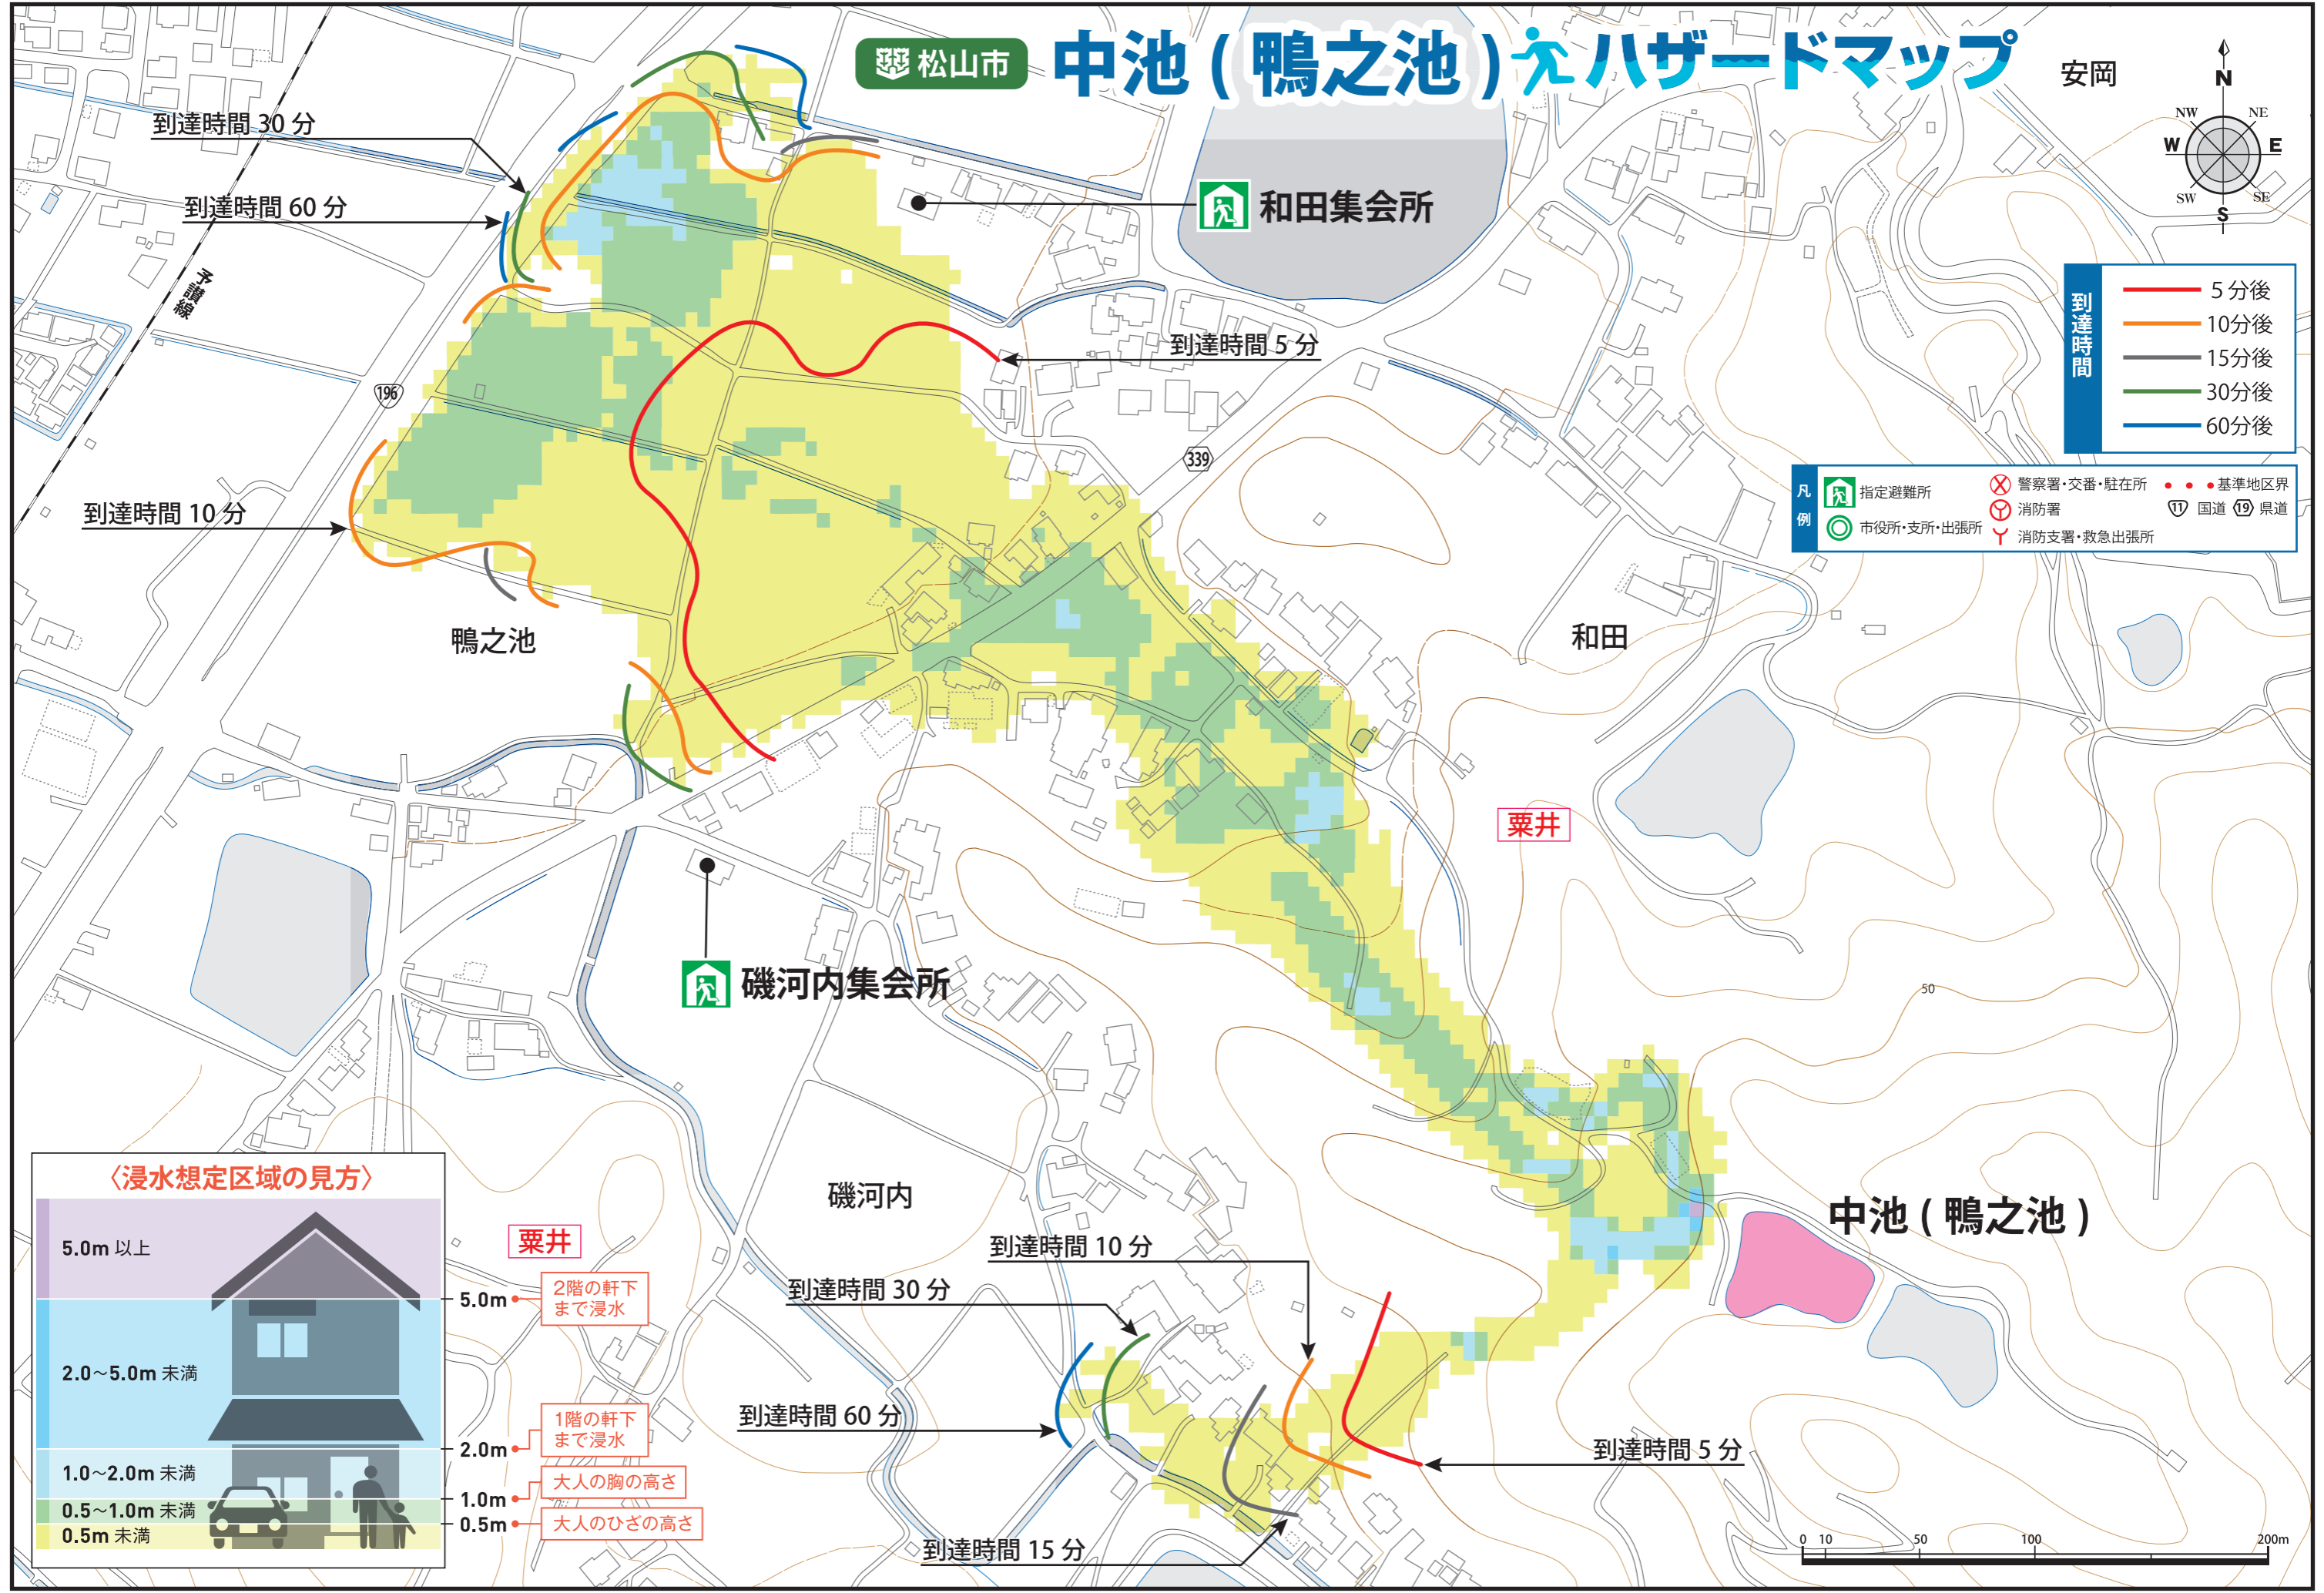

# 中池（鴨之池）ハザードマップ

- 凡例
- 指定避難所
  - 警察署・交番・駐在所
  - 消防署
  - 市役所・支所・出張所
  - 消防支署・救急出張所
  - 基準地区界
  - 国道 19
  - 県道

- 栗井
- 5.0m
  - 2.0m
  - 1.0m
  - 0.5m