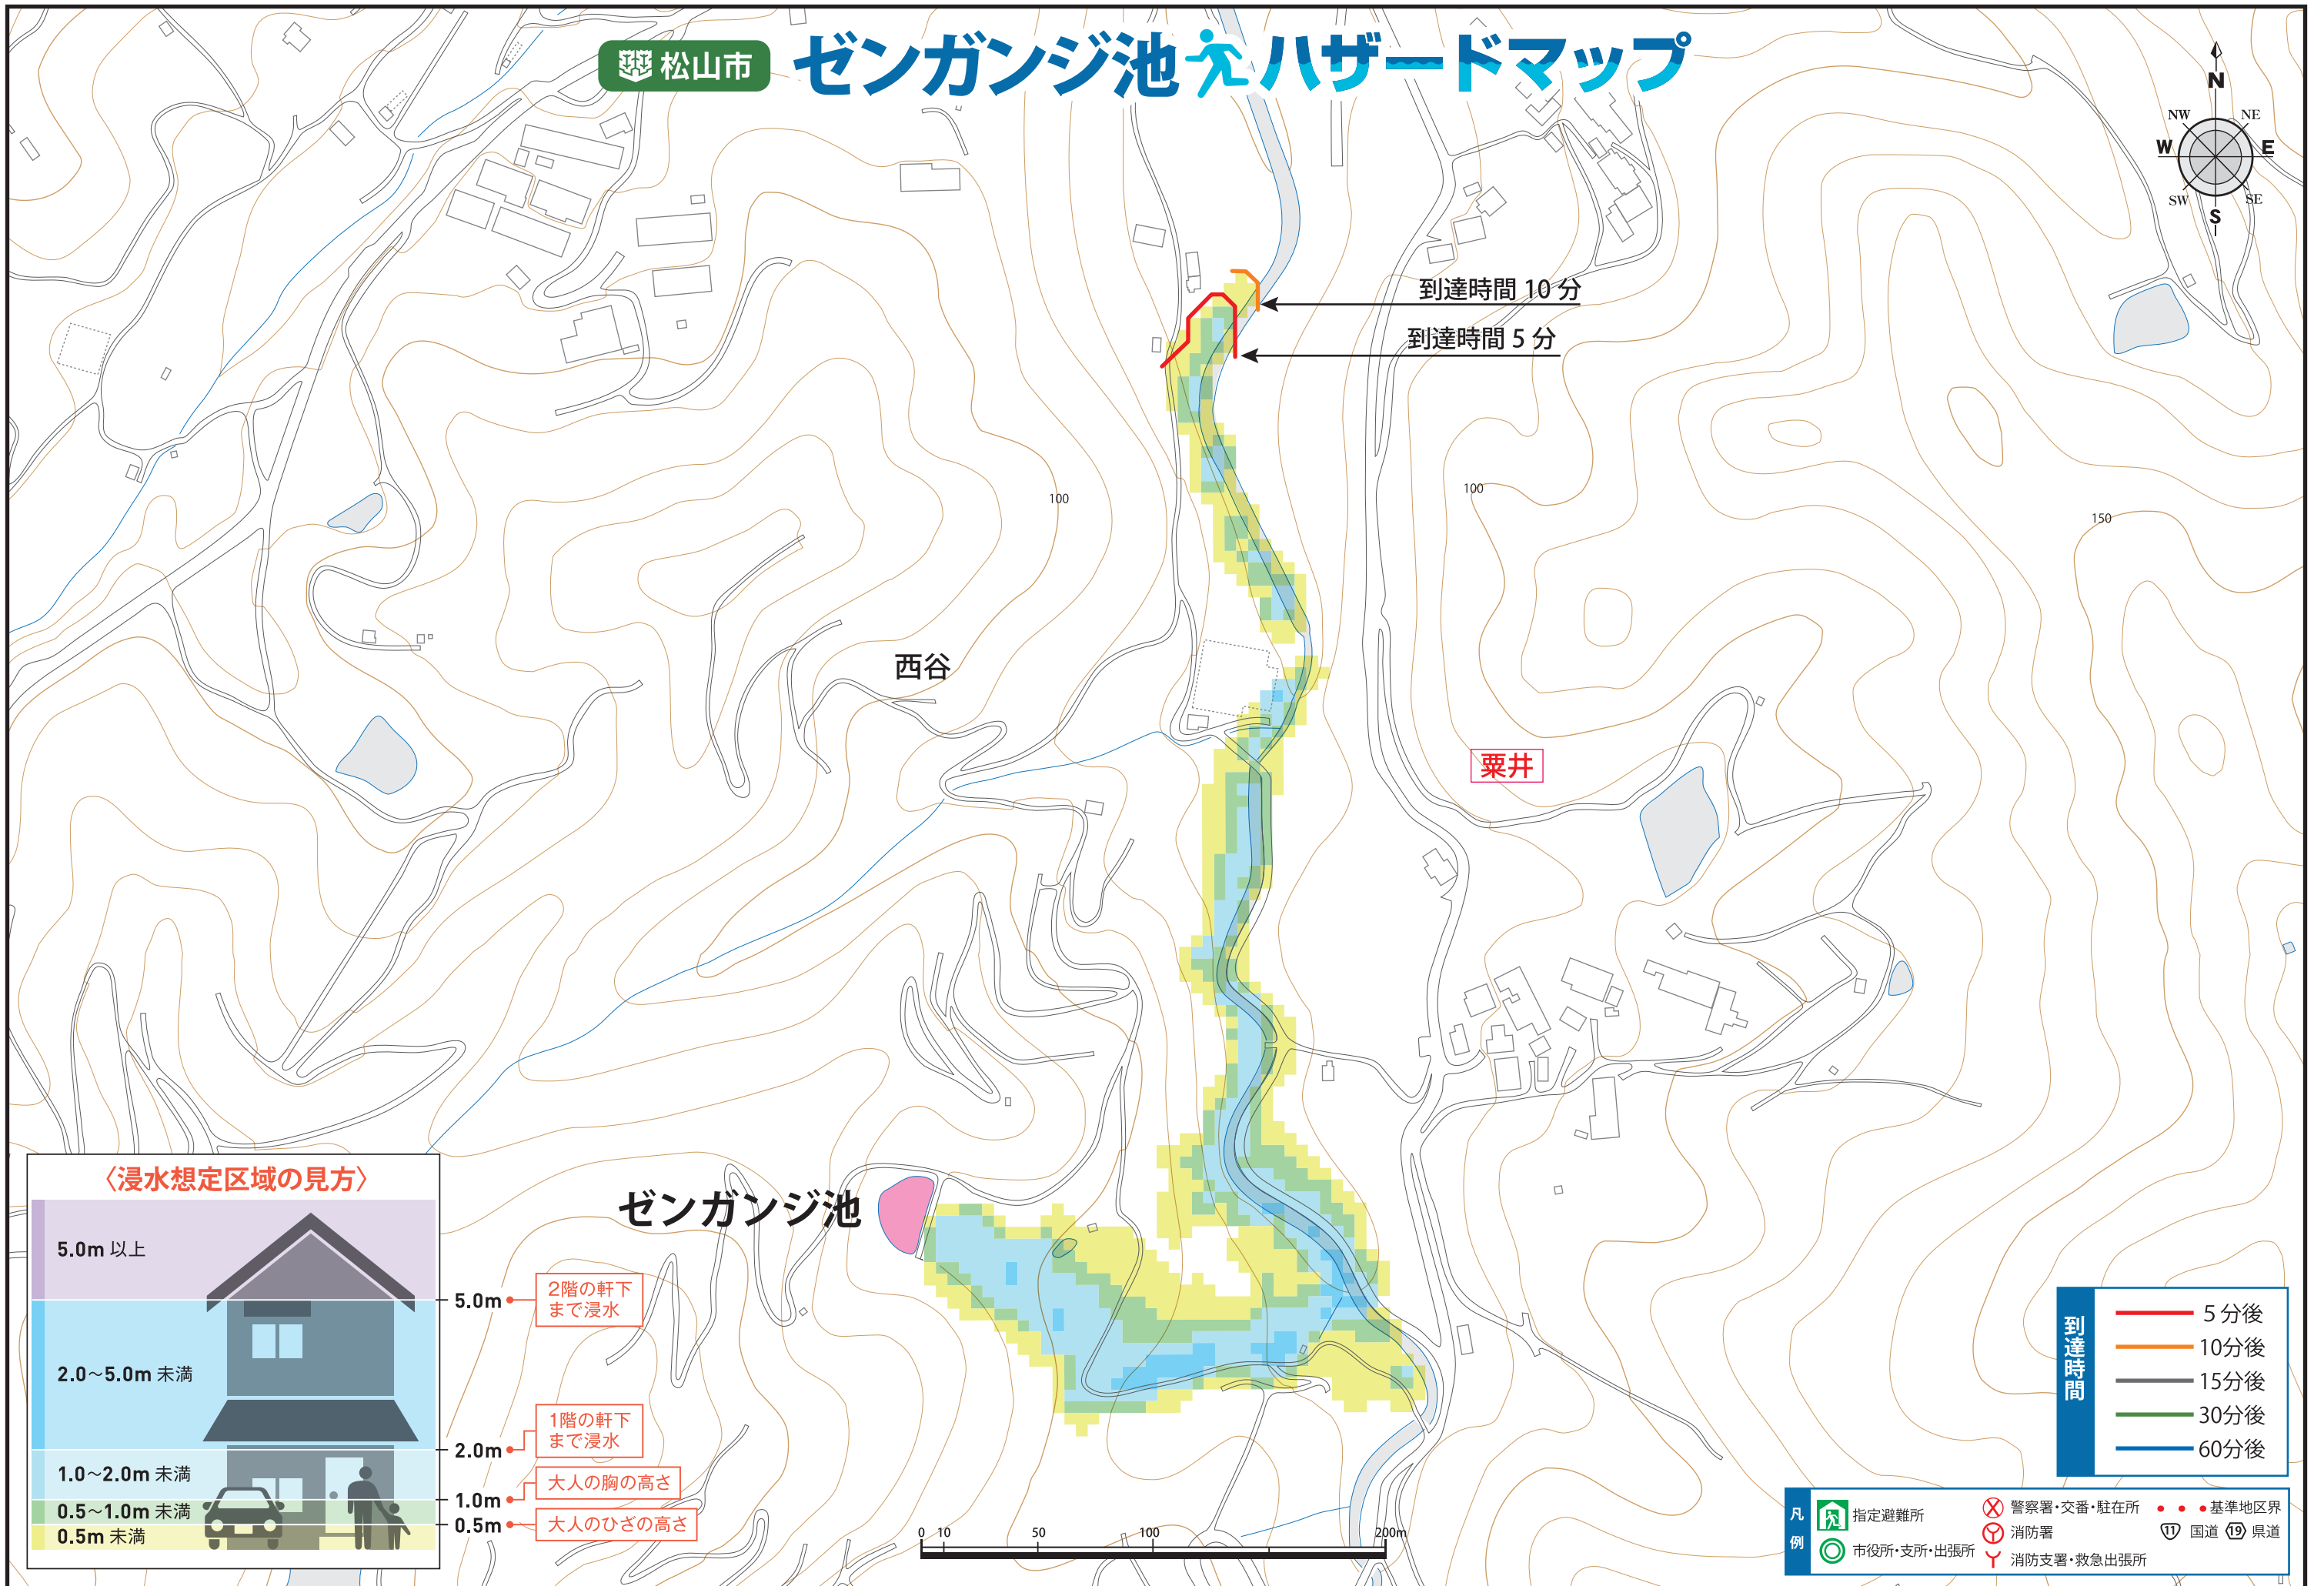

松山市 ゼンガンジ池 氾濫ハザードマップ

到達時間 10分

到達時間 5分

西谷

粟井

ゼンガンジ池

- 凡例
- 指定避難所
 - 警察署・交番・駐在所
 - 消防署
 - 消防支署・救急出張所
 - 市役所・支所・出張所
 - 標準地区界
 - 国道
 - 県道