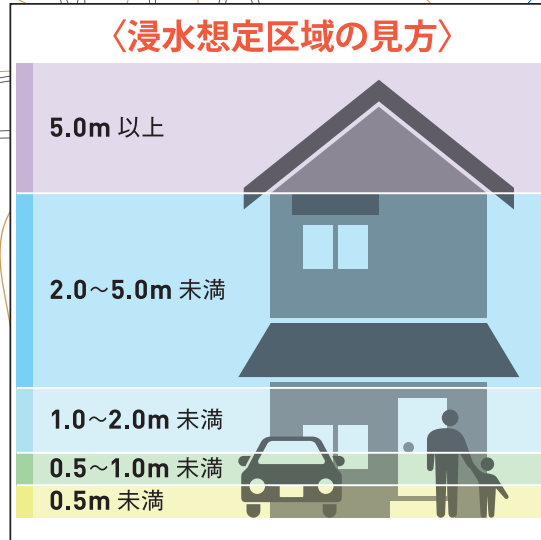

松山市 ゼンガンジ池 氾濫ハザードマップ

到達時間 10分

到達時間 5分

西谷

粟井

ゼンガンジ池

- 凡例
- 指定避難所
 - 警察署・交番・駐在所
 - 消防署
 - 消防支署・救急出張所
 - 市役所・支所・出張所
 - 標準地区界
 - 国道
 - 県道