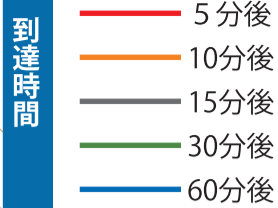

# 神田池えハザードマップ

到達時間 5分

西谷

粟井

大西谷

神田池