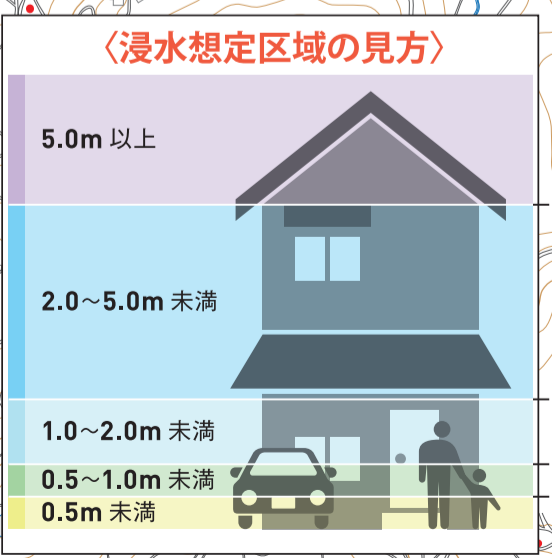

到達時間

- 5分後 (Red line)
- 10分後 (Orange line)
- 15分後 (Black line)
- 30分後 (Green line)
- 60分後 (Blue line)

凡例

- 指定避難所 (Green house icon)
- 警察署・交番・駐在所 (Red X icon)
- 消防署 (Red fire icon)
- 市役所・支所・出張所 (Green circle icon)
- 消防支署・救急出張所 (Red Y icon)
- 基準地区界 (Red dotted line)
- 国道 (Blue 17 icon)
- 県道 (Blue 19 icon)

- 5.0m 2階の軒下まで浸水
- 2.0m 1階の軒下まで浸水
- 1.0m 大人の胸の高さ
- 0.5m 大人のひざの高さ