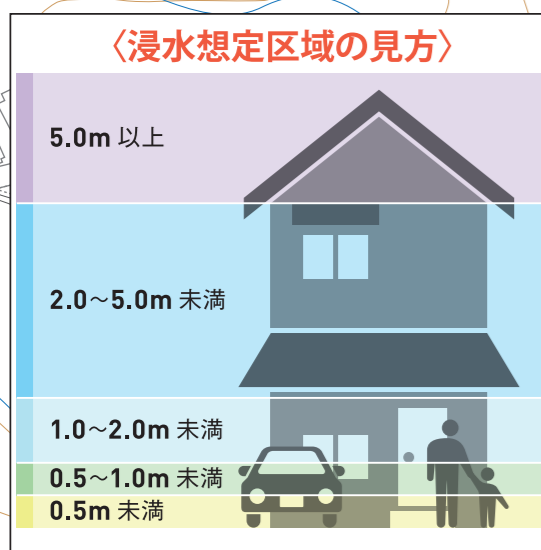

松山市 新池上池(平林)ハザードマップ

小川谷
小川谷集会所

新池上池(平林)

粟井

平林

到達時間 5分

麓集会所

客