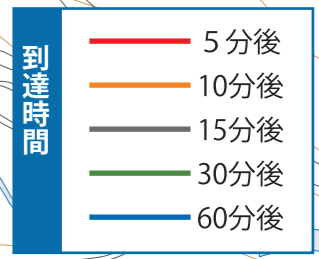

松山市 新池上池(平林)ハザードマップ

小川谷
小川谷集会所

新池上池(平林)

粟井

平林

到達時間 5分

麓集会所

客