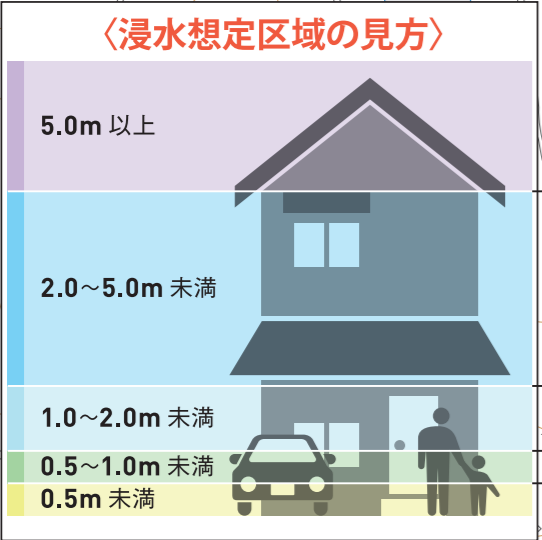

栗井小学校

松山市 泉池えハザードマップ

常竹

本谷集会所

泉池

栗井

本谷

安岡

到達時間 15分

到達時間 10分

到達時間 5分

到達時間

- 5分後 (Red line)
- 10分後 (Orange line)
- 15分後 (Black line)
- 30分後 (Green line)
- 60分後 (Blue line)

凡例

- 指定避難所 (Green house icon)
- 警察署・交番・駐在所 (Red X icon)
- 消防署 (Red fire icon)
- 消防支署・救急出張所 (Red Y icon)
- 市役所・支所・出張所 (Green circle icon)
- 基準地区界 (Red dotted line)
- 国道 (Blue shield icon)
- 県道 (Purple shield icon)