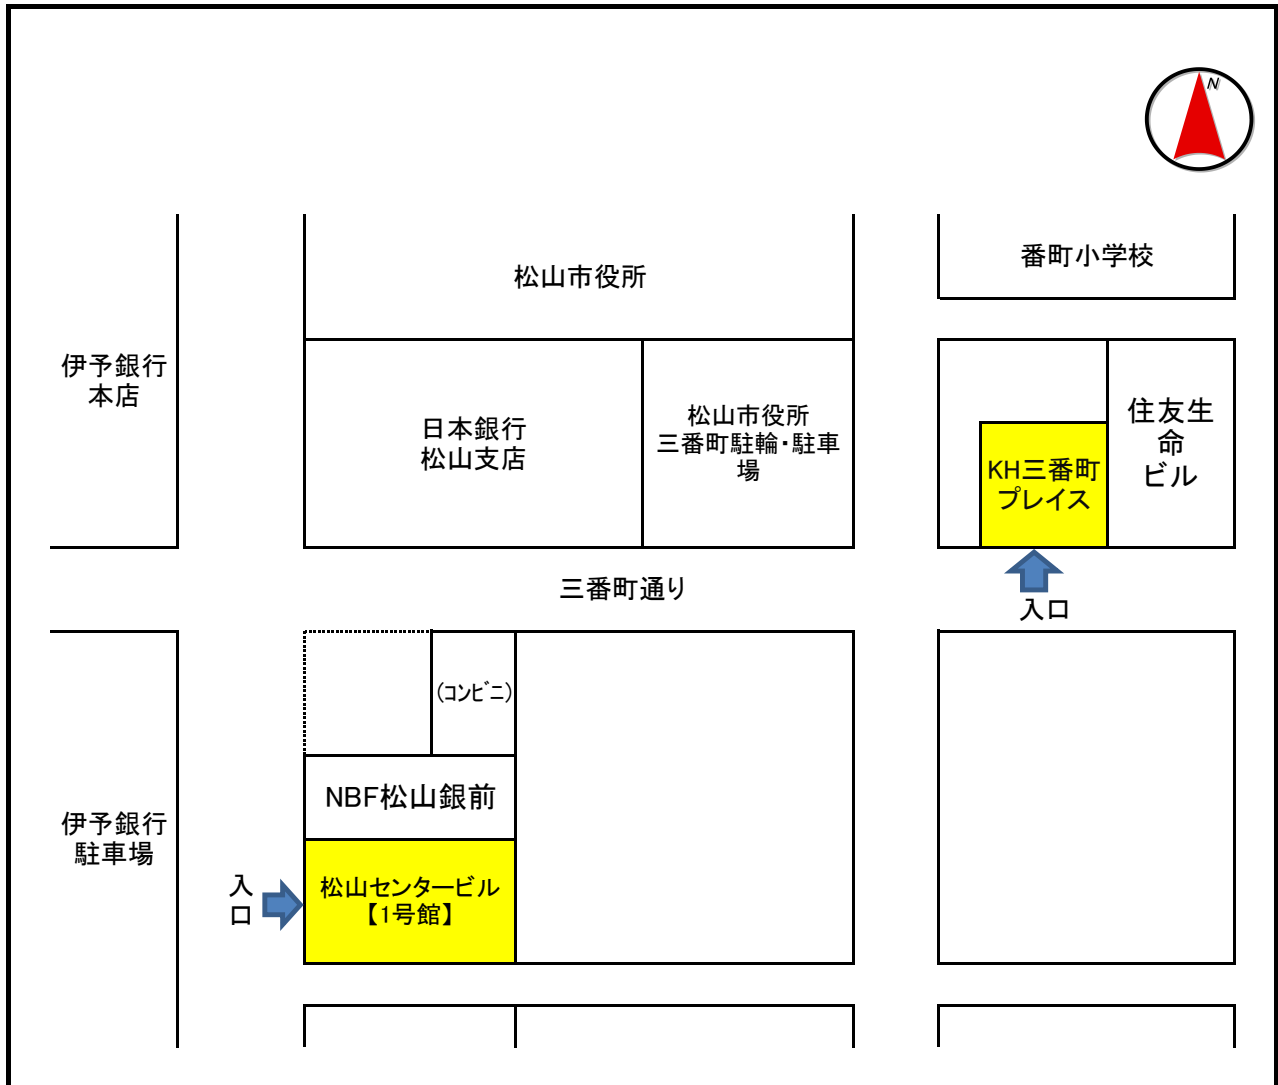

「まつやま・とうおん販路開拓市～お宝発掘市2015～」事前対策セミナー松山会場案内図

KH三番町プレイス 【住所】松山市三番町4丁目11番地6  
センタービル 【住所】松山市三番町4丁目9番地5

※ KH三番町プレイス及びセンタービルには、無料駐車場はありません。  
お越しの際は、公共交通機関をご利用いただくか、近隣の有料駐車場をご利用ください。