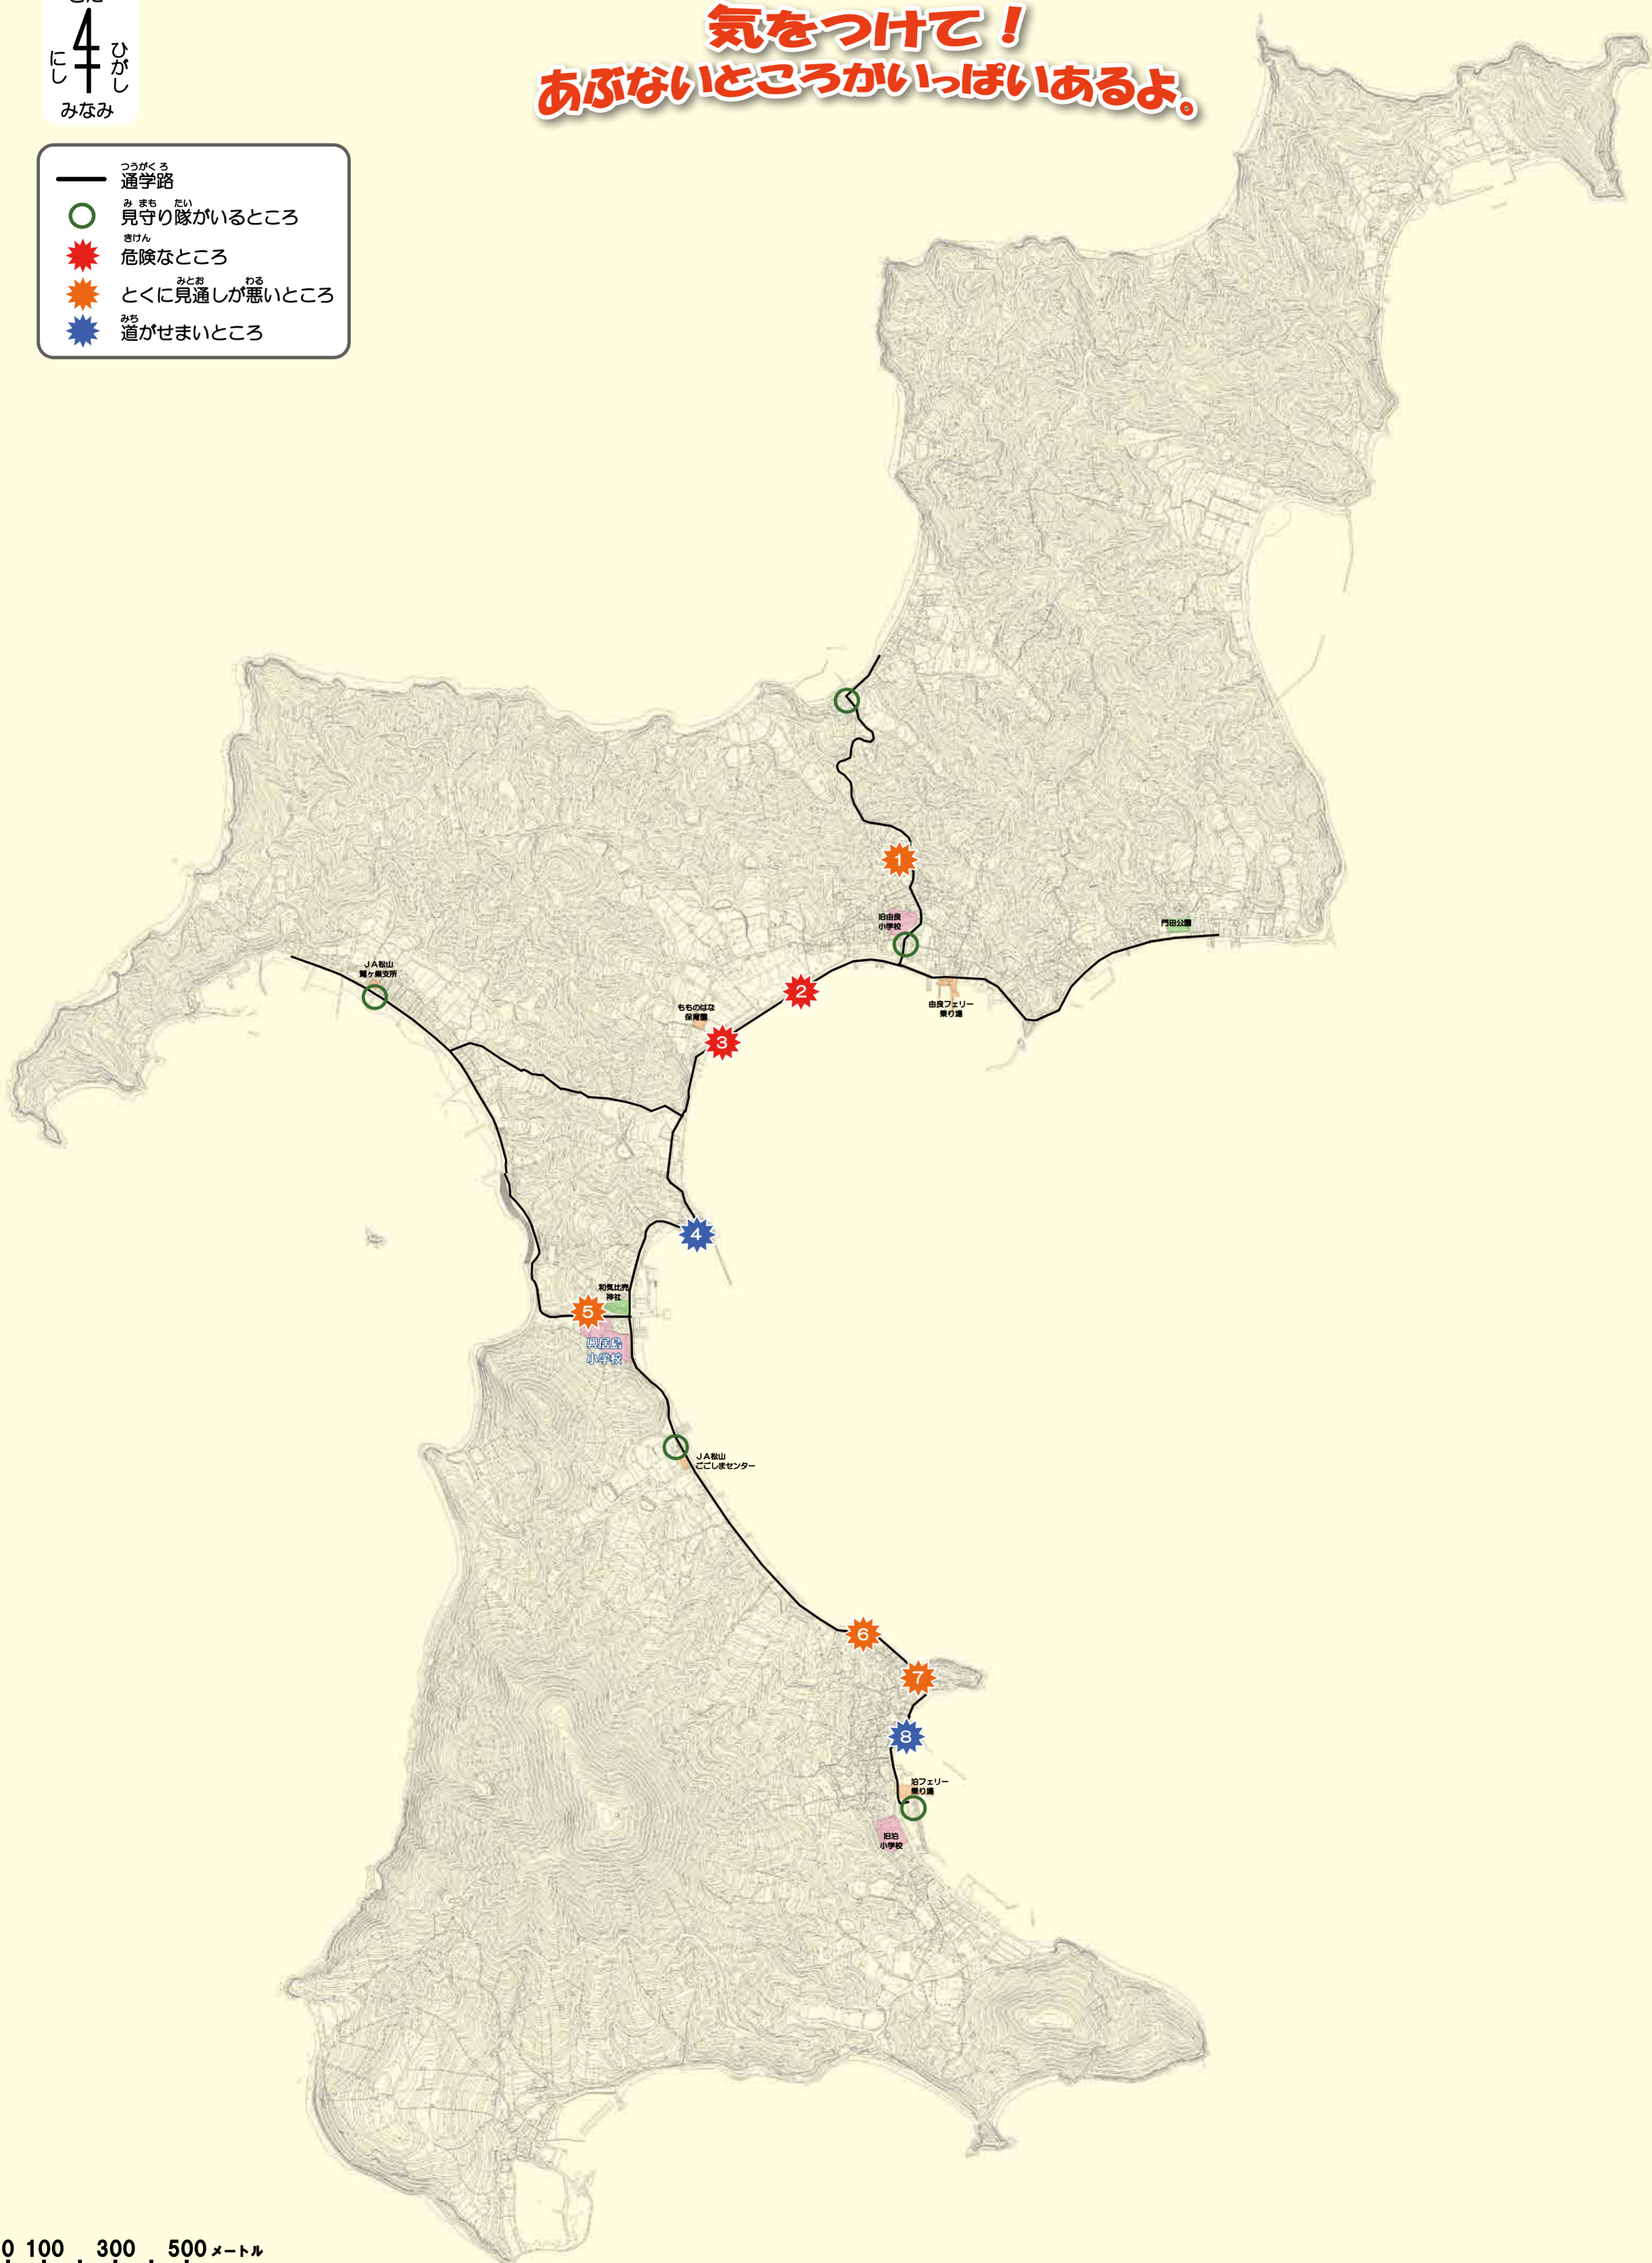

きた
4
にし ひがし
みなみ

気をつけて!
あぶないところがいっぱいあるよ。

- つうがくる 通学路
- みまも たい 見守り隊がいるところ
- きけん 危険なところ
- みとお わる とくに見通しが悪いところ
- みち 道がせまいところ

0 100 300 500メートル