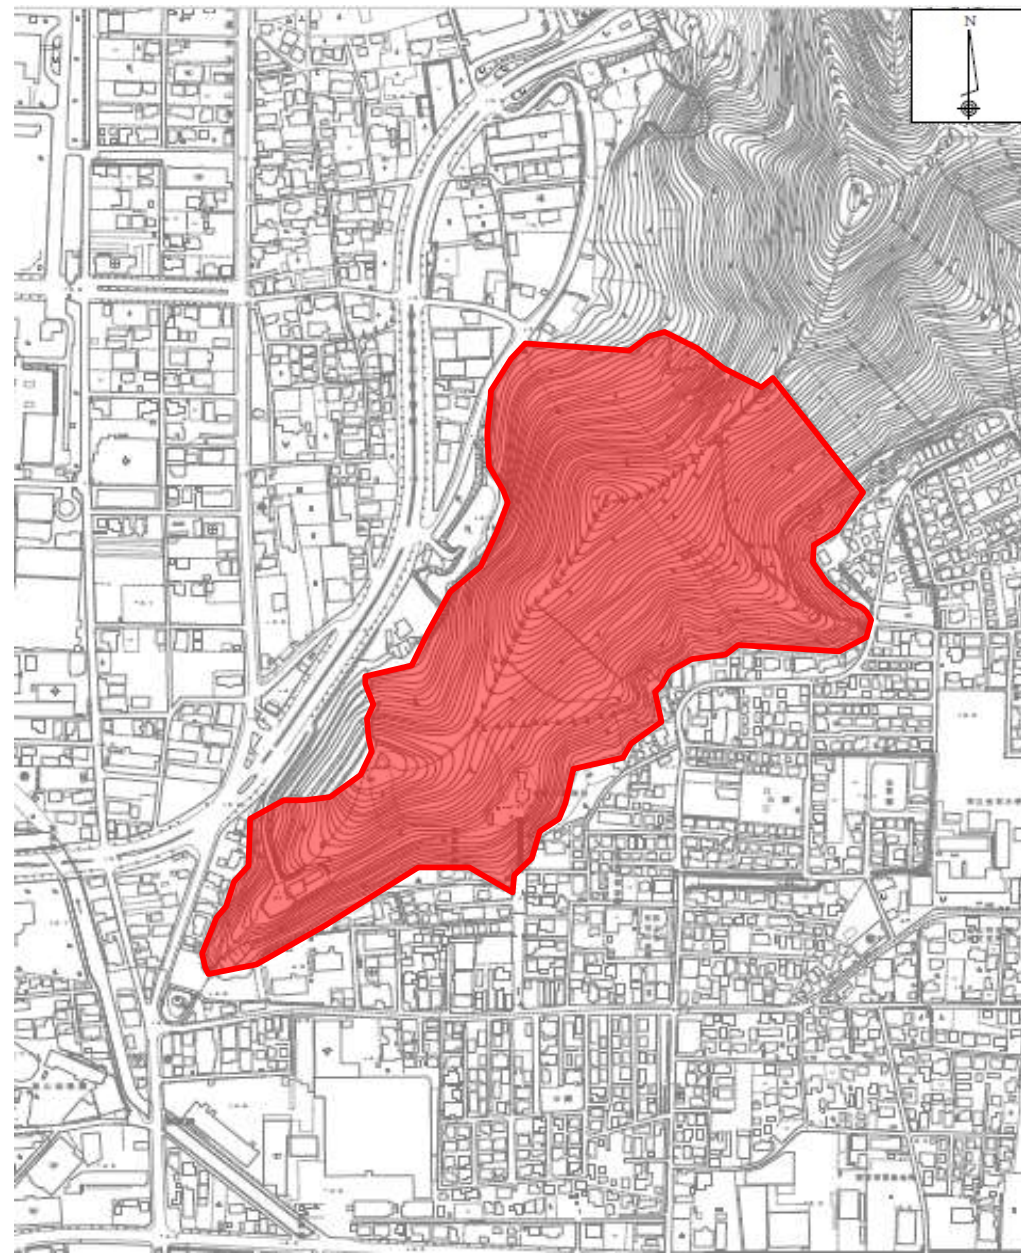

位置図

写真

生石八幡神社古墳群航空写真

遺跡略図(包蔵範囲)

松山地区No.25 生石八幡神社古墳群