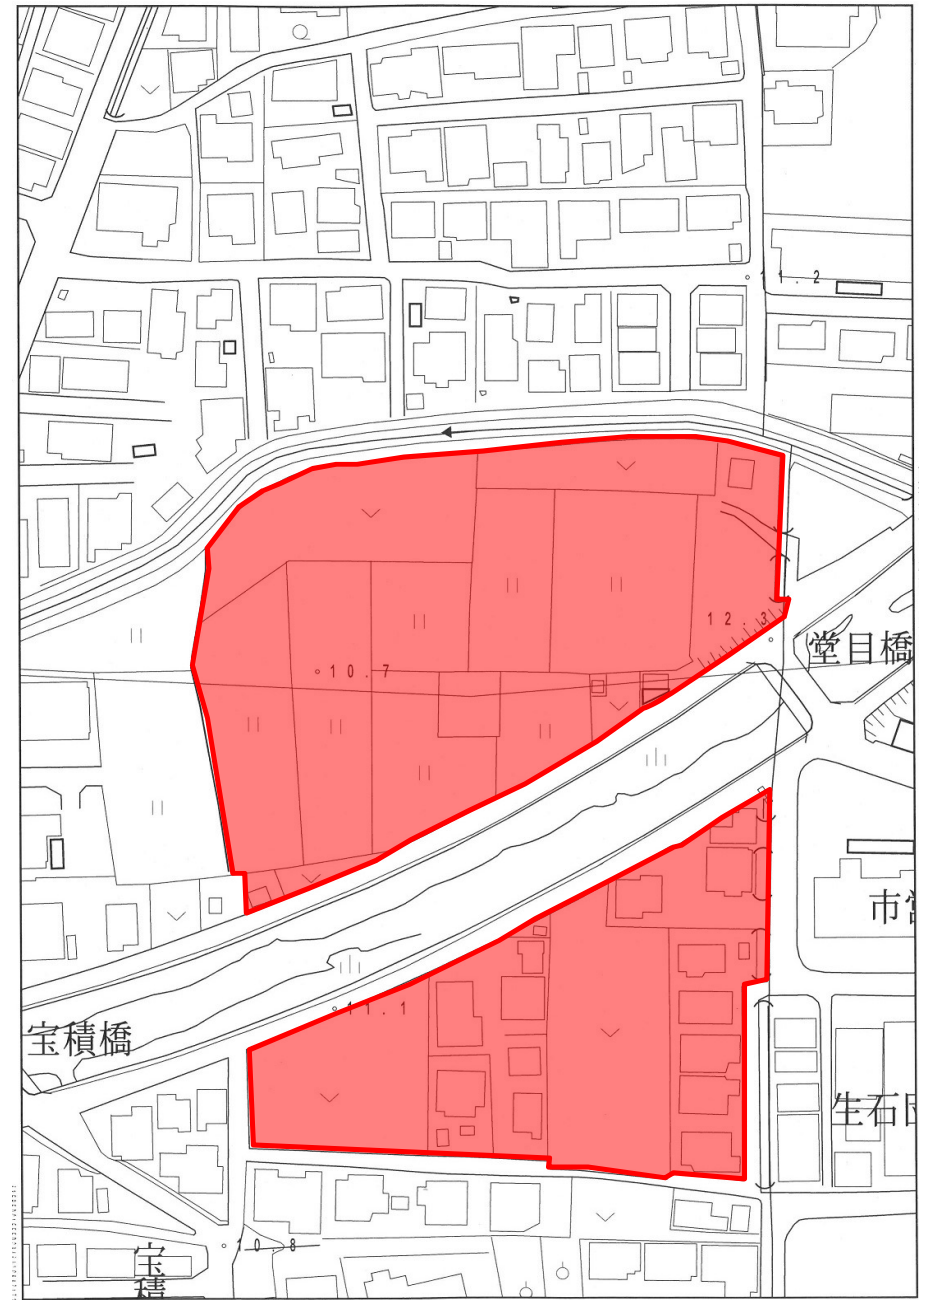

位置図

地理院地図

写真

南斎院土居北遺跡全景

遺跡略図(包蔵範囲)

松山地区No.230 南斎院土居北遺跡