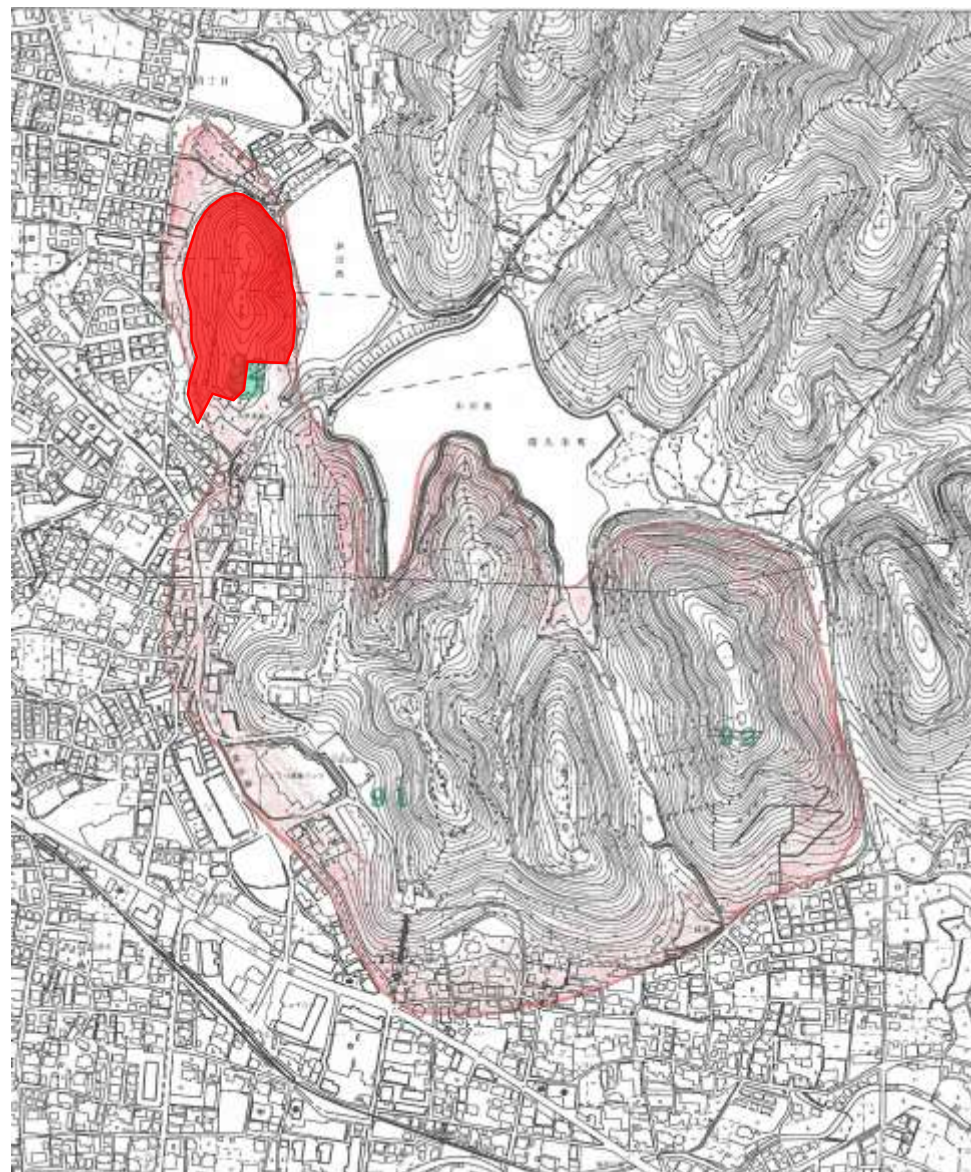

位置図

92 たんち山(武勇神社)古墳

写真

たんち山(武勇神社)古墳近景

遺跡略図(包蔵範囲)

No.92 たんち山(武勇神社)古墳