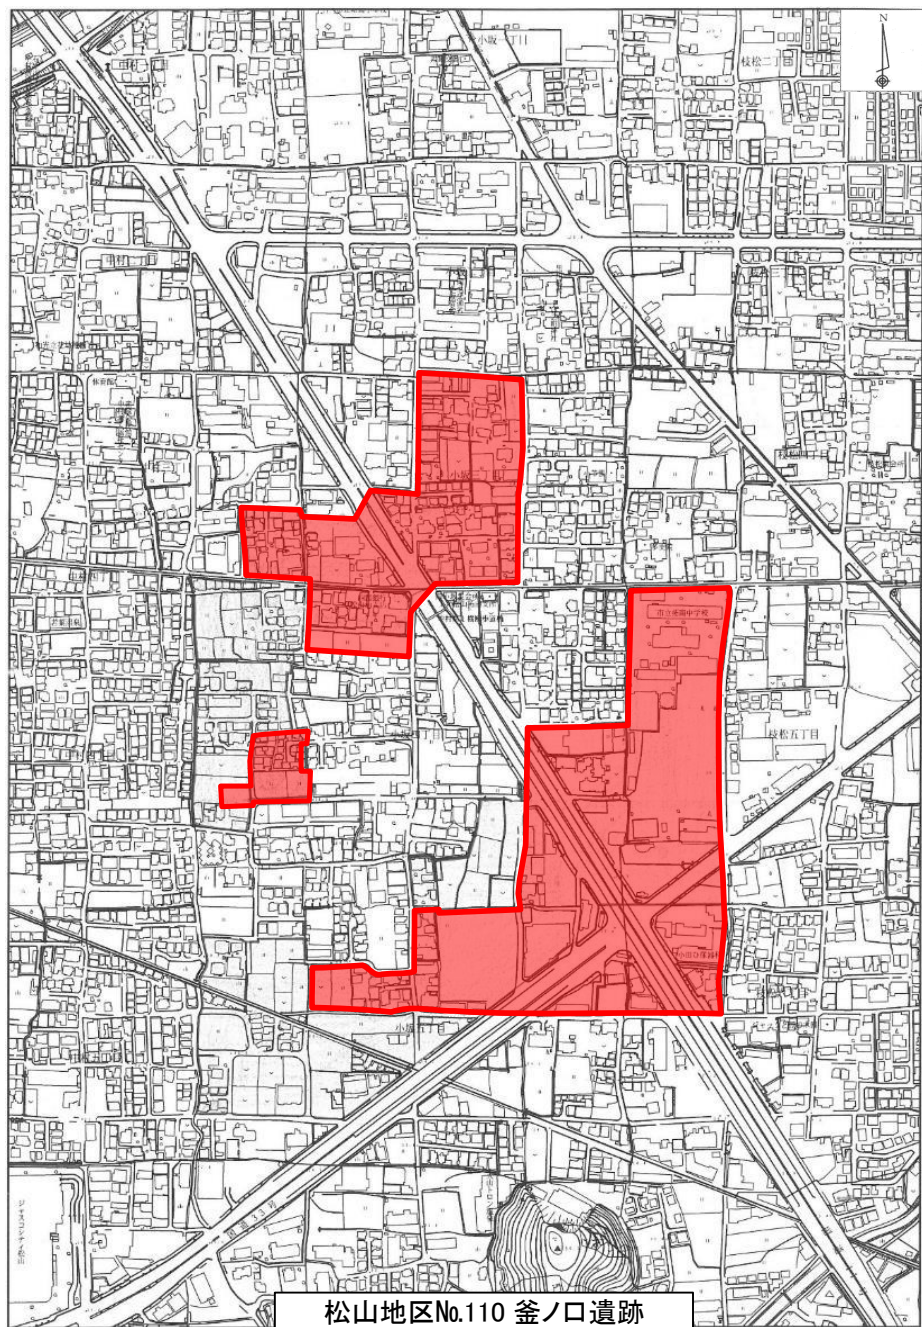

位置図

松山地区No.110 釜ノ口遺跡

写真

釜ノ口遺跡8次調査出土編籠

遺跡略図(包蔵範囲)

松山地区No.110 釜ノ口遺跡