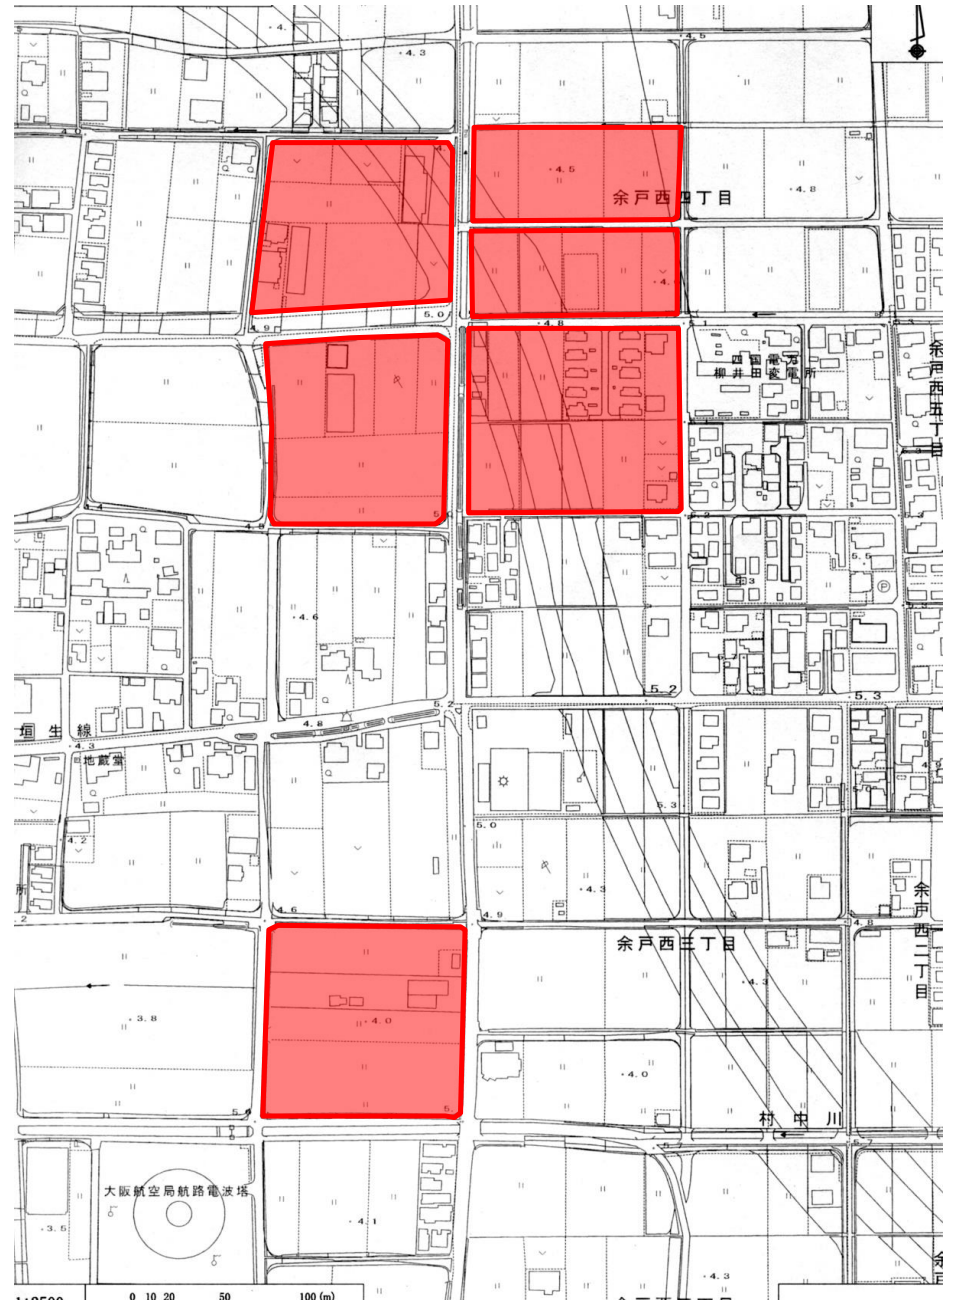

位置図

地理院地図(電子国土web)

写真

調査地全景(南東から)

遺跡略図(包蔵範囲)

松山地区No.28 東垣生八反地遺跡・余戸柳井田遺跡