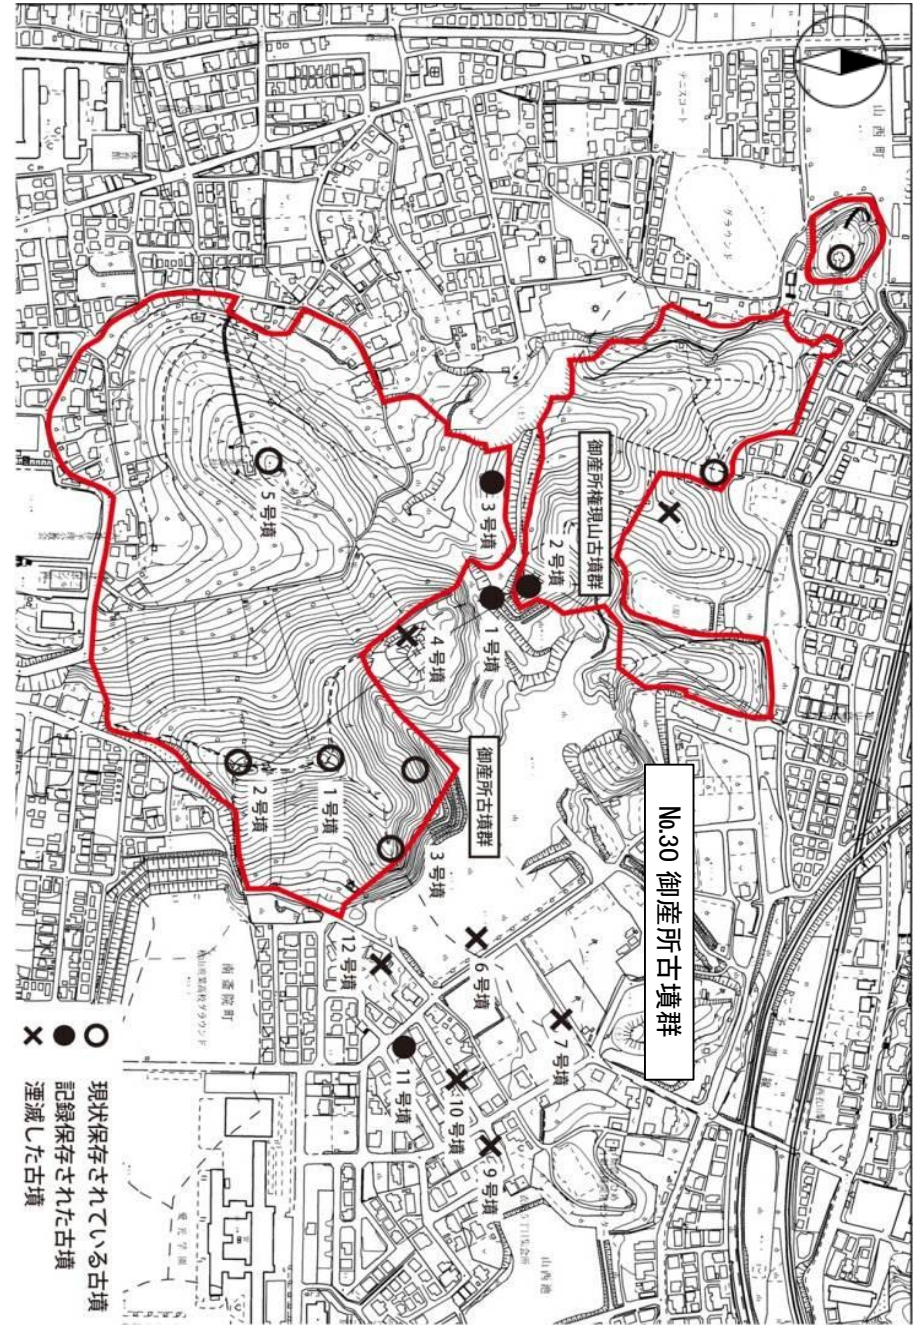

位置図

30 御産所古墳群

写真

御産所権現山1号墳

遺跡略図(包蔵範囲)

No.30 御産所古墳群