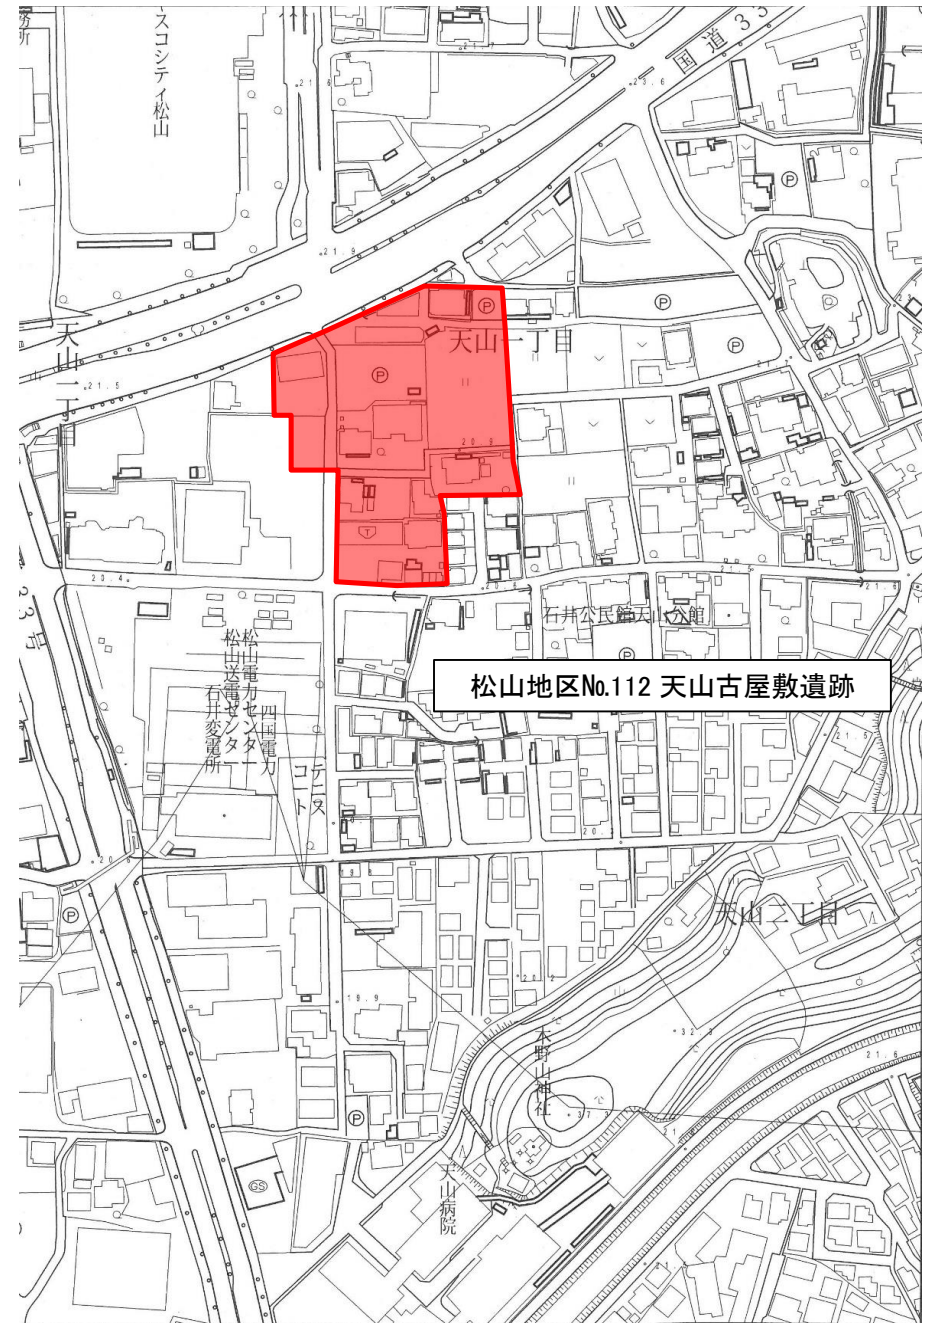

位置図

松山地区No.112 天山古屋敷遺跡

遺跡略図(包蔵範囲)

松山地区No.112 天山古屋敷遺跡

写真

包蔵地近景(北西から)