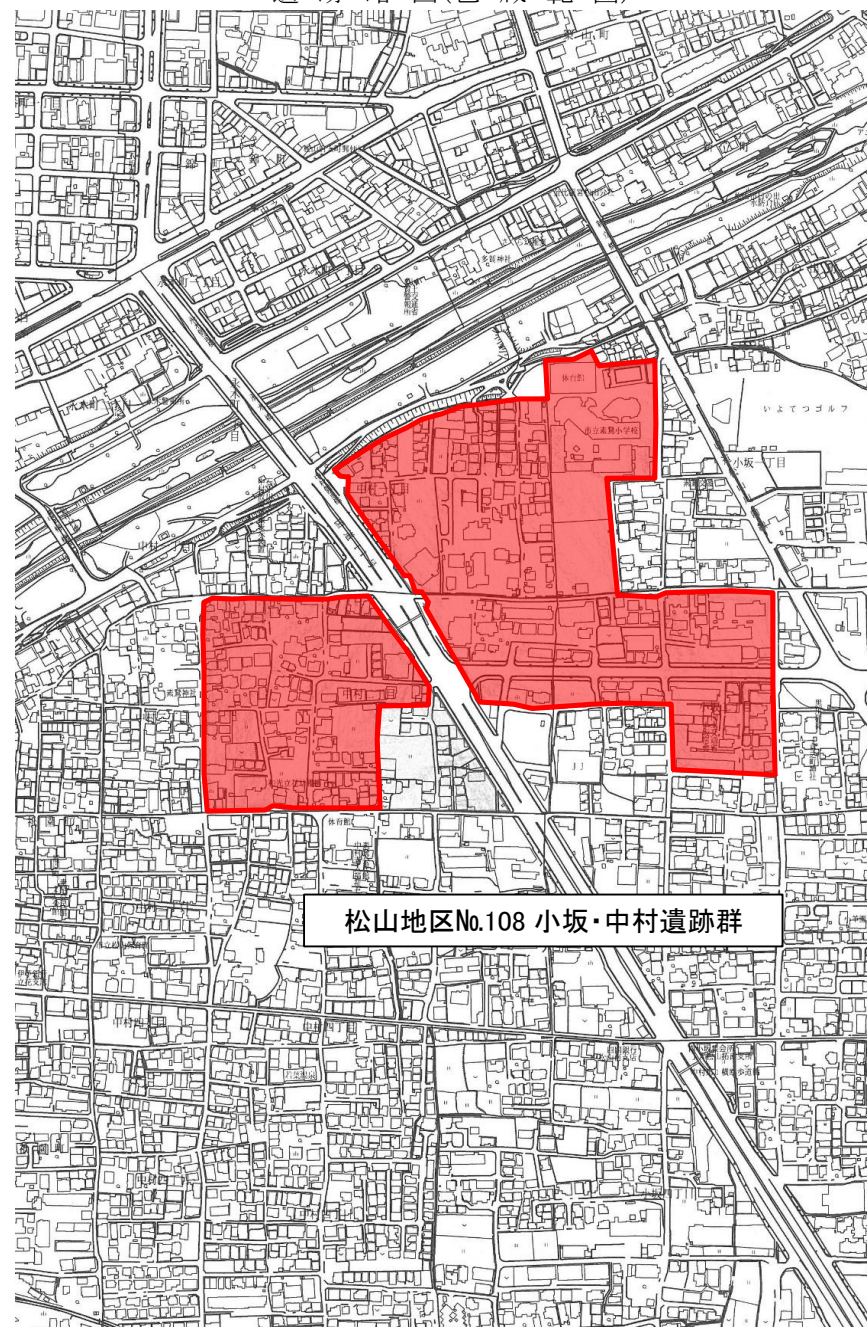

位置図

松山地区No.108 小坂・中村遺跡群

写真

素鷲小学校構内遺跡出土青白磁合子

遺跡略図(包蔵範囲)

松山地区No.108 小坂・中村遺跡群