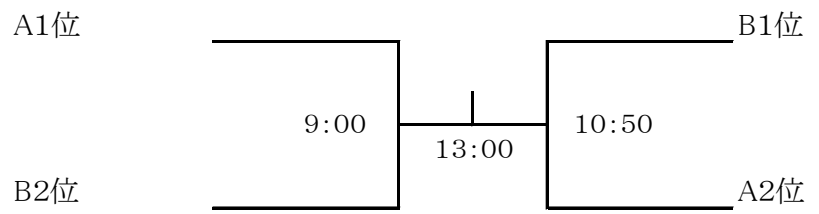

1 - 2 9:00～

4 - 5 9:00～

2 - 3 10:40～

5 - 6 10:40～

3 - 1 12:20～  
(左側が1塁側)

6 - 4 12:20～  
(左側が1塁側)

2日目(決勝トーナメント)

(1位校・左側が1塁側)