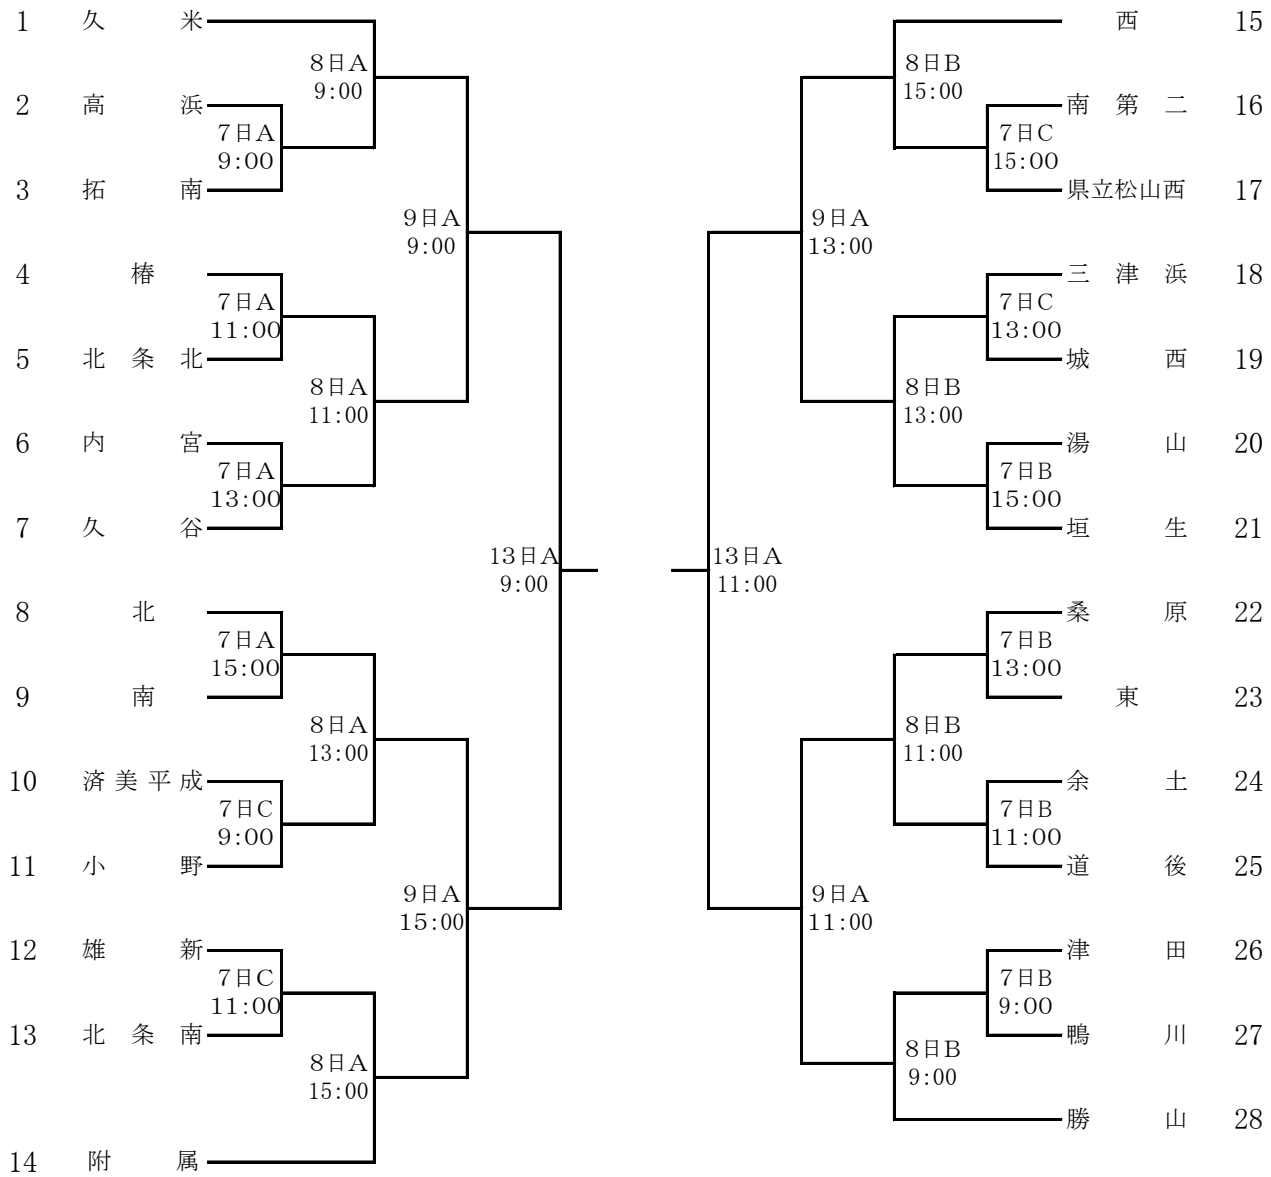

軟 式 野 球

- 1 期 日 平成28年6月7日(火)・8日(水)・9日(木)・13日(月)
- 2 会 場 A=マドンナスタジアム B=坊っちゃんスタジアム
C=北条スポーツセンター野球場A
- 3 開 会 式 8:30(マドンナ第一試合のチームのみ)
- 4 試合開始予定時刻 9:00

5 組み合わせ

(生徒役員)

	7日(火)	8日(水)	9日(木)	13日(月)
A マドンナ	久 米	久 米	久 米	久 米
B 坊っちゃん	勝 山	勝 山		
C 北条野球場	西			