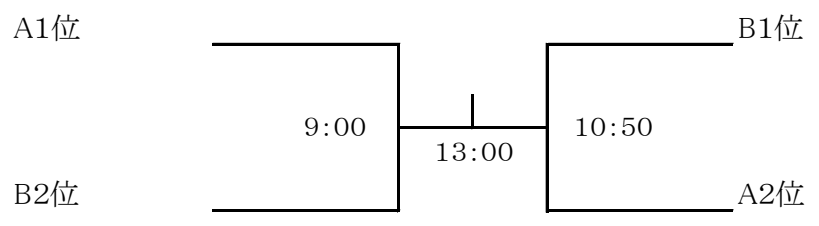

ソフトボール

- 1 期 日 平成28年10月12日(水)・13日(木)
- 2 会 場 松山市別府第一市民運動広場
- 3 開 会 式 平成28年10月12日 8:30～ (※全チーム参加)
- 4 試合開始時刻 9:00～
- 5 組み合わせ

女 子

1日目(リーグ戦)

Aリーグ	小野・南・椿	北条北	久米	順位
1	小野・南・椿			
2	北条北			
3	久米			

Bリーグ	勝山	西・愛光・津田	余土	順位
4	勝山			
5	西・愛光・津田			
6	余土			

- 1 - 2 9:00～
- 2 - 3 10:40～
- 3 - 1 12:20～
(左側が1塁側)

- 4 - 5 9:00～
- 5 - 6 10:40～
- 6 - 4 12:20～
(左側が1塁側)

2日目(決勝トーナメント)

(1位校・左側が1塁側)