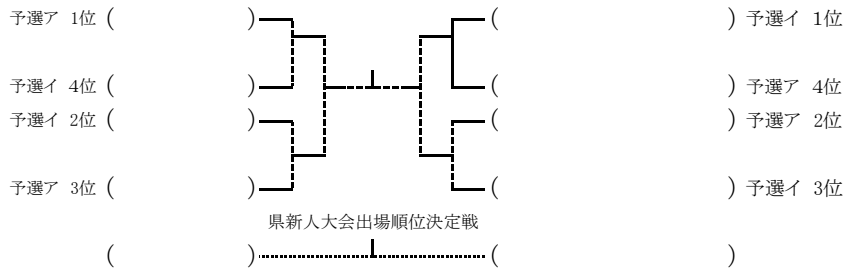

3 組み合わせ

男 子

予選 ア	愛光	余土	久米	北	勝山	勝 負 分	順位
1 愛光							
2 余土							
3 久米							
4 北							
5 勝山							

予選 イ	西	桑原	三津浜	雄新	拓南	県立松山西	勝 負 分	順位
6 西								
7 桑原								
8 三津浜								
9 雄新								
10 拓南								
11 県立松山西								

決勝トーナメント

女 子

	雄新	西	久米	三津浜	拓南	余土	勝 負 分	順位
1 雄新								
2 西								
3 久米								
4 三津浜								
5 拓南								
6 余土