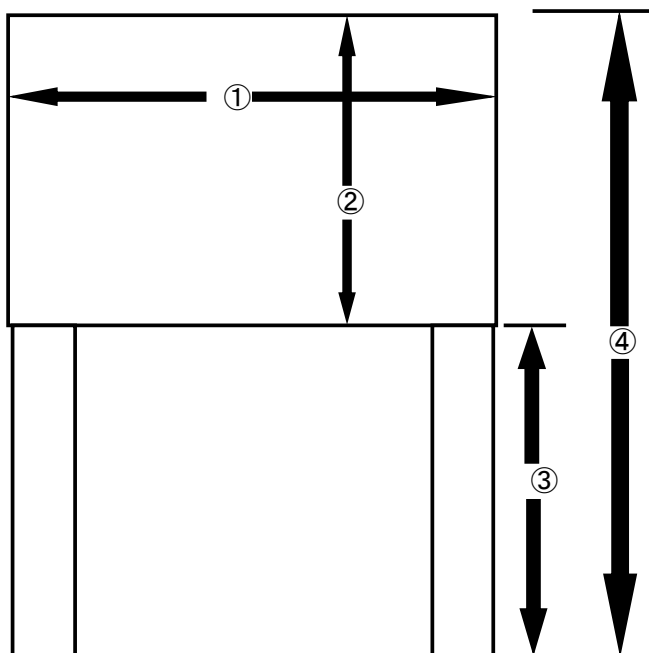

不法投棄防止啓発看板

警察へ通報する(小)

監視カメラ設置中(小)

山・川・海自然を大切に(大・小)

ごみ出しルールについて(大・小)
(空白にチラシやカレンダーを貼ってお使いください)

看板材質:トタン

文字 :インクジェット

柱材質 :木材

※大・小があります

大: ①1.0m ②0.7m
③1.3m ④2.0m

小: ①0.8m ②0.55m
③0.9m ④1.45m

※看板の設置には
申請が必要となります

詳しくは、清掃課まで
電話:921-5516