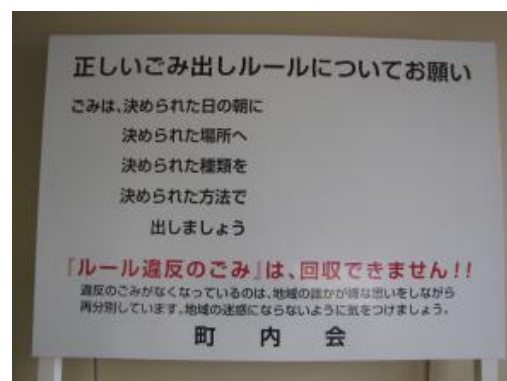

不法投棄防止啓発看板

警察へ通報する(小)

監視カメラ設置中(小)

山・川・海自然を大切に(大・小)

ごみ出しルールについて(大・小)
(空白にチラシやカレンダーを貼ってお使いください)

看板材質:トタン

文字 :インクジェット

柱材質 :木材