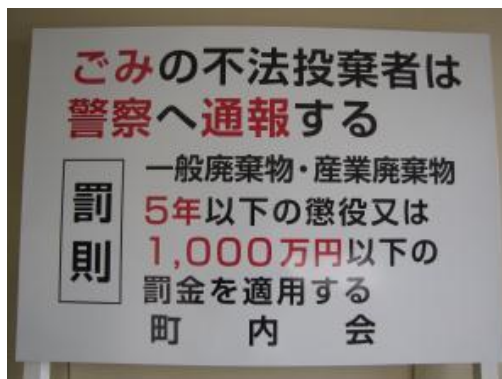

不法投棄防止啓発看板

警察へ通報する(小)

監視カメラ設置中(小)

山・川・海自然を大切に(大・小)

ごみ出しルールについて(大・小)
(空白にチラシやカレンダーを貼ってお使いください)

看板材質:トタン

文字 :インクジェット

柱材質 :木材