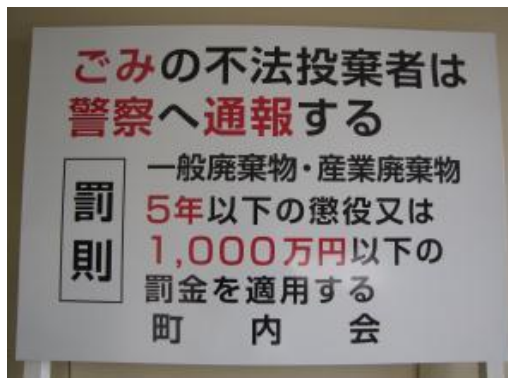

不法投棄防止啓発看板

警察へ通報する(小)

監視カメラ設置中(大)

山・川・海自然を大切に(大・小)

ごみ出しルールについて(大)
(空白にチラシやカレンダーを貼ってお使いください)

看板材質: トタン

文字: インクジェット

柱材質: 木材