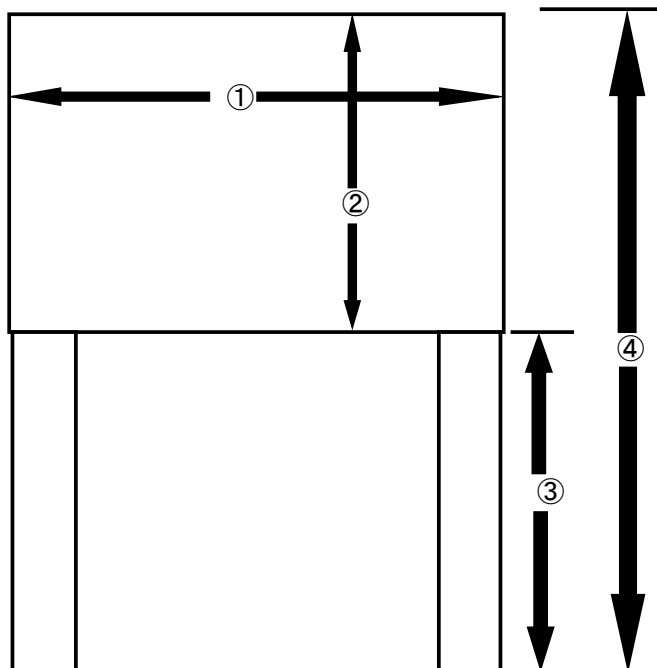

不法投棄防止啓発看板

警察へ通報する(小)

監視カメラ設置中(大)

山・川・海自然を大切に(大・小)

ごみ出しルールについて(大)
(空白にチラシやカレンダーを貼ってお使いください)

看板材質: トタン

文字: インクジェット

柱材質: 木材

※大・小があります

大: ①1.0m ②0.7m

③1.3m ④2.0m

小: ①0.8m ②0.55m

③0.9m ④1.45m

※看板の設置には
申請が必要となります

詳しくは、清掃課まで
電話: 921-5516