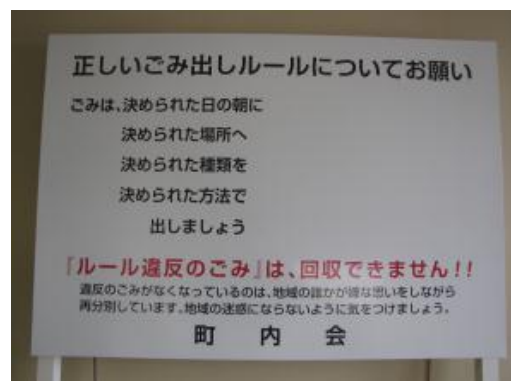

不法投棄防止啓発看板

警察へ通報する(小)

監視カメラ設置中(大)

山・川・海自然を大切に(大・小)

ごみ出しルールについて(大)
(空白にチラシやカレンダーを貼ってお使いください)

看板材質: トタン

文字: インクジェット

柱材質: 木材