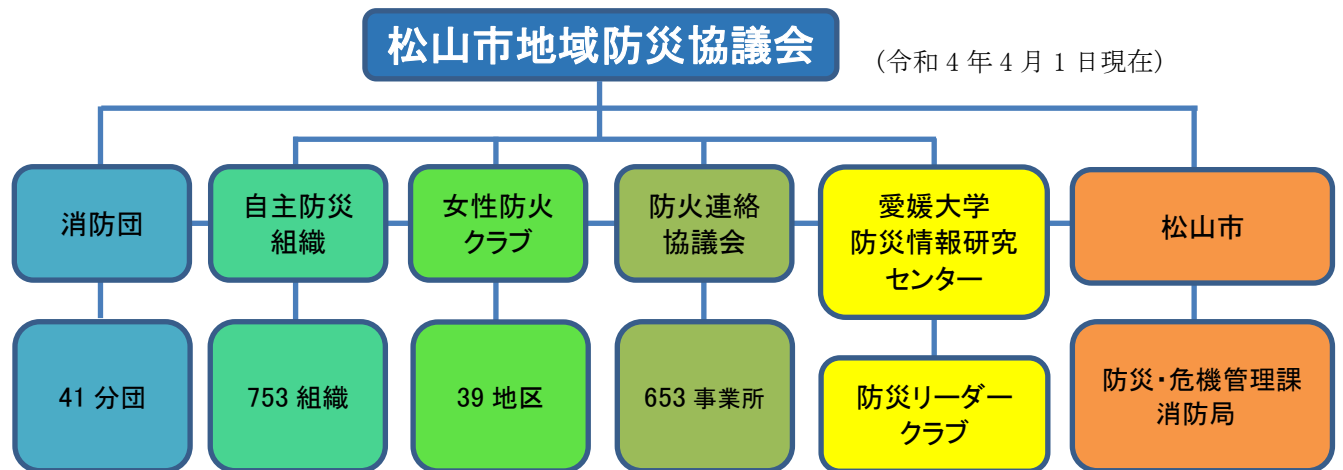

松山市地域防災協議会

平成25年12月の「消防団を中核とした地域防災力の充実強化に関する法律」の施行を受けて、平成27年5月に松山市の地域防災に寄与する消防団・自主防災組織・女性防火クラブ・企業等で構成する防火連絡協議会と松山市が相互に連携し、総合的な地域防災力の強化に取り組む新たな体制として、「松山市地域防災協議会」を設立しました。さらに、平成28年2月には、愛媛大学防災情報研究センターが新たに加入し、産官学民が協働する体制を整えました。

従来縦割りであった各団体が連携することによって、総合的な地域防災力の向上を図り、近い将来、発生が予想される大規模災害に備え、避難対策や避難所運営などの共助・公助をより円滑に実施できるようにするものです。