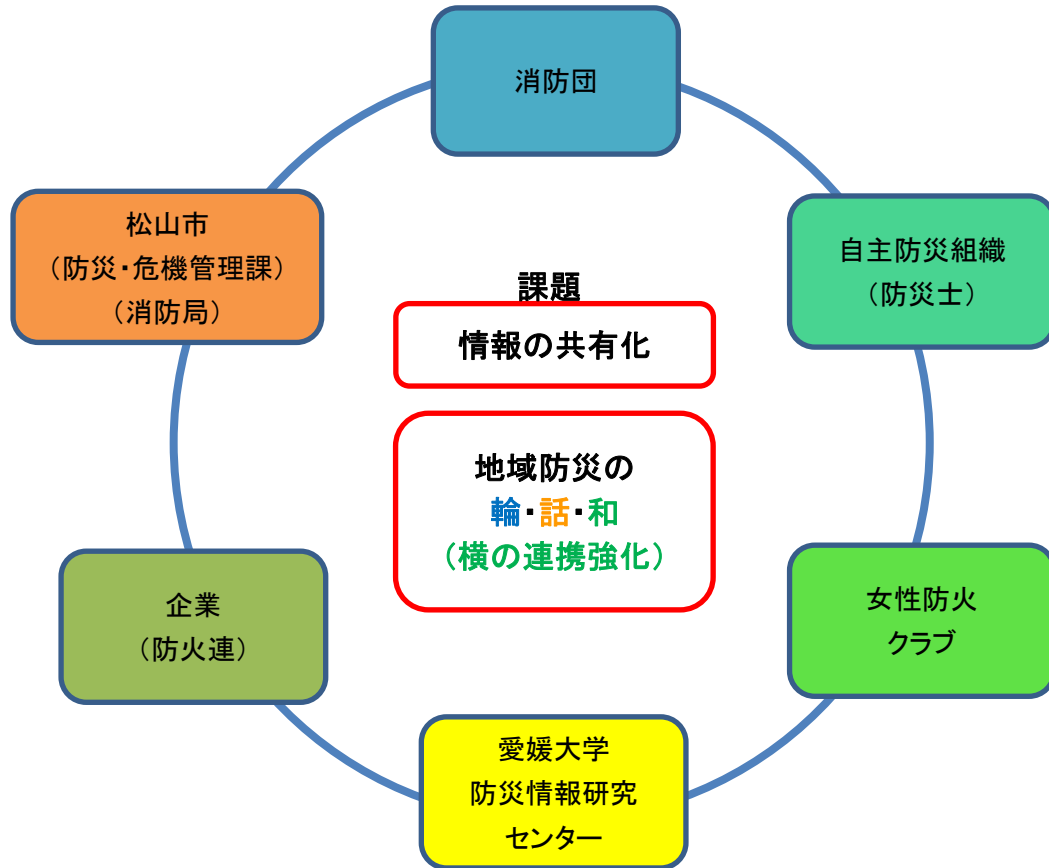

# 松山市地域防災協議会

平成25年12月の「消防団を中核とした地域防災力の充実強化に関する法律」の施行を受けて、平成27年5月に松山市の地域防災に寄与する消防団・自主防災組織・女性防火クラブ・企業等で構成する防火連絡協議会と松山市が相互に連携し、総合的な地域防災力の強化に取り組む新たな体制として、「松山市地域防災協議会」を設立しました。さらに、平成28年2月には、愛媛大学防災情報研究センターが新たに加入し、産官学民が協働する体制を整えました。

従来縦割りであった各団体が連携することによって、総合的な地域防災力の向上を図り、近い将来、発生が予想される大規模災害に備え、避難対策や避難所運営などの共助・公助をより円滑に実施できるようにするものです。