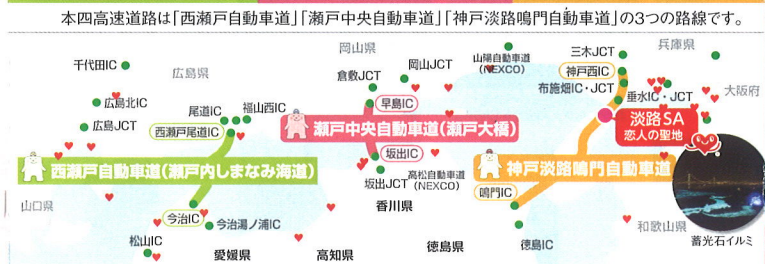

恋人の聖地 瀬戸内へGO!!

賞品をGET!

SPOT 恋人の聖地

- ♥ お初天神 大阪府大阪市北区曽根崎2-5-4
- ♥ ハルカス300(展望台) 大阪府大阪市阿倍野区阿倍野筋1-1-43
- ♥ りんくうマールビーチ 大阪府京南市民りんくう南浜
- ♥ 浜坂県民サンビーチ/松の庭 兵庫県美方郡新温泉町芦屋853-1
- ♥ 神戸淡路鳴門自動車道/淡路サービスエリア 兵庫県淡路市岩屋
- ♥ 名神高速道路/大津SA 滋賀県大津市朝日丘2丁目8-1
- ♥ 大山・樹水高原 鳥取県西伯郡伯耆町大内字樹水高原1067-2
- ♥ 白兔海岸 鳥取県鳥取市白兔
- ♥ 日韓友好交流公園「風の丘」 鳥取県東伯郡琴浦町大字別所167-1
- ♥ 人麻呂さんとよさみ姫の福ありの里 鳥根県津江市有福温泉町
- ♥ バレンタインパーク作東 岡山県美作市江見993
- ♥ 牛窓/オリーブ園 幸福の鐘 岡山県瀬戸内市牛窓町牛窓412-1
- ♥ 千光寺公園 広島県尾道市西土堂町
- ♥ 宮島弥山 消えずの霊火堂 広島県廿日市市宮島町弥山
- ♥ 神石高原/紙ヒコーキタワー 広島県神石郡神石高原町下豊松
- ♥ 大和波止場 広島県呉市宝町5-20
- ♥ 海峡ゆめタワー 山口県下関市豊前田町3-3-1海峡メッセ下関
- ♥ 恋うまち長門湯本温泉 山口県長門市深川湯本
- ♥ 牛岐城趾公園 徳島県阿南市富岡町トノ町24-3
- ♥ うたづ臨海公園・聖通寺山展望台 香川県綾歌郡宇多津町
- ♥ 城岬(しろばな)公園/純愛ロード 香川県高松市庵治町6392-91
- ♥ 一の宮公園 香川県観音寺市豊浜町姫浜
- ♥ エンジェルロード 香川県小豆郡土庄町余島乙5
- ♥ ふたみシーサイド公園/恋人岬 愛媛県伊予市双海町高岸甲2326
- ♥ 松山自動車道/伊予灘サービスエリア 愛媛県伊予市宮下
- ♥ 松山城二之丸史跡庭園 愛媛県松山市丸之内5番地
- ♥ 足摺テルメ/展望台 アネモネ 高知県土佐清水市足摺岬字東畑1433-3
- ♥ 室戸岬 高知県室戸市室戸岬町
- ♥ 大山岬 高知県安芸市下山1400
- ♥ 大分県マリナルチャーセンター 大分県佐伯市蒲江大字竹野浦河内1834-2
- ♥ 大分自動車道/別府湾サービスエリア 大分県別府市大字内蔵字扇山3677-43-2
- ♥ 田ノ浦ビーチ 大分県大分市大字神崎4253
- ♥ 恋叶(こいかな)ロード 大分県豊後高田市白野7-15
- ♥ ハーモニーランド 大分県速見郡日出町大字藤原5933
- ♥ 福岡タワー 福岡県福岡市早良区百道浜2丁目3-26
- ♥ 七天神社/たなばた伝説の里 福岡県小郡市大崎1番地
- ♥ 長崎自動車道/大村湾パークングエリア (上り線)長崎県東彼杵郡東彼杵町瀬戸郷久保谷682 (下り線) 647-1
- ♥ 恋路島を臨む親水公園 熊本県水俣市汐見町1丁目エコパーク水俣内

※詳細はスペシャルサイトでご確認ください。

瀬戸内の海と島と橋が織りなす ロマンティック海道

本四高速 本州四国連絡高速道路株式会社
 Honshu-Shikoku Bridge Expressway Company Limited
 TEL.078-291-1033 営業時間 9:00~17:30

SPOT JTB 本四高速 PRESENTS

バレンタイン スマホde スタンプリ

賞品をGet! 150万円相当

神戸コンチェルト ペアディナークルーズ (2名様)

神戸淡路鳴門自動車道/淡路SA ペアお食事券 (1名様)
 高速道路SAのお土産セット (3名様)

♥ JTBラベルギフト 10万円 (1名様)

応募方法

SPOT 空メールでラリーへGO!

スマートフォンから下記アドレスに空メールを送信してエントリーして下さい。あとはメッセージに従って...GO!!

honshi@q.bmv.jp

【主催】NPO法人地域活性化支援センター【協賛】本州四国連絡高速道路株式会社・JTB
 【協力】恋人の聖地観光協会 【後援】観光庁
 恋人の聖地プロジェクト事務局 ☎054-252-3481 恋人の聖地 検索