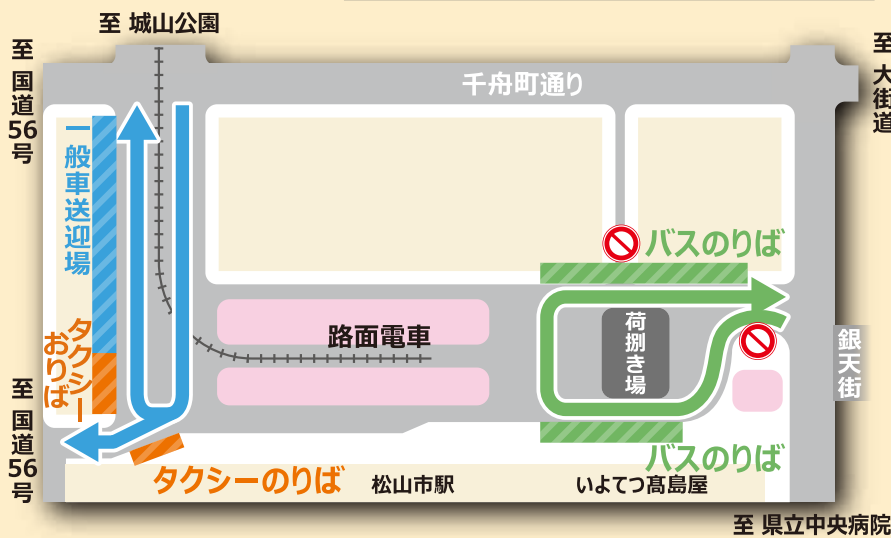

11/20(土)・21(日)は，広場でイベントをするためバスのりばが変わります

11/20(土) , 21(日) 交通の流れ → 一般車・タクシー → バス