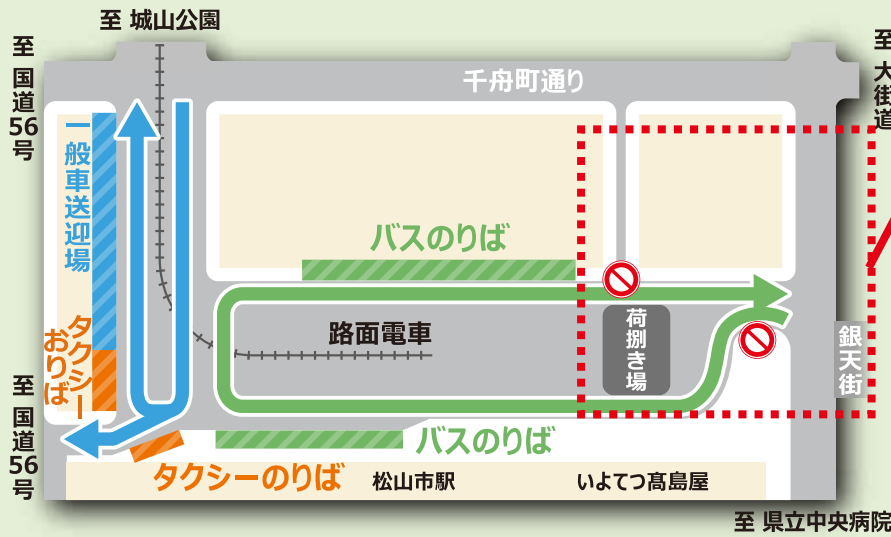

社会実験の期間中，市駅前広場内は一般車の通り抜けができません

11/8(月) ~ 19(金) 交通の流れ → 一般車・タクシー → バス