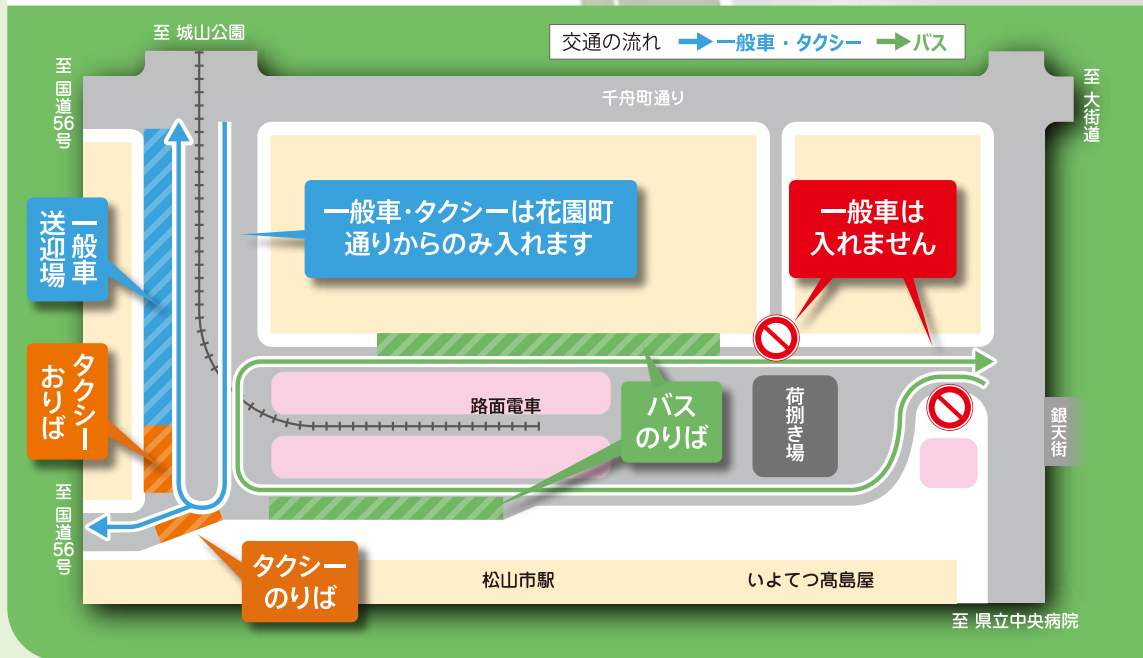

松山市駅前広場で 社会実験を行います

交通・にぎわい創出社会実験

2021

11/8 (月)

~21 (日)

社会実験期間中
交通の流れが変わりますので
ご協力をお願いします

松山市駅前広場改変 完成予想図

スケジュール

交通社会実験							にぎわい社会実験						
月	火	水	木	金	土	日	月	火	水	木	金	土	日
11/8	9	10	11	12	13	14	15	16	17	18	19	20	21

- ▲ 社会実験の期間中、市駅前広場内は一般車の通り抜けができません。周辺道路の混雑が予想されますので、大変ご迷惑をおかけしますが、公共交通の利用や、目的地に応じて迂回する等のご協力をお願いします。
- ▲ 自転車・バイクは市駅前広場内に駐輪できません。近隣の駐輪場をご利用ください。また、市駅前広場内の自転車の押し歩きにご協力をお願いします。
- ▲ 20、21日はイベントのためバスのりばが変わりますので、ご注意ください。

にぎわいイベント
があります(11/20, 21)
※新型コロナウイルスの感染状況により
変更となる場合があります。

7 エネルギーをみんなに
そしてクリーンに

8 働きがいも
経済成長も

11 住み続けられる
まちづくりを

お問い合わせ 松山市 都市・交通計画課
〒790-8571 松山市二番町四丁目7番地2
TEL:089-948-6021 FAX:089-934-1807

社会実験の期間中，市駅前広場内は一般車の通り抜けができません

11/8(月) ~ 19(金) 交通の流れ → 一般車・タクシー → バス

11/20(土)・21(日)は，広場でイベントをするためバスのりばが変わります

11/20(土) , 21(日) 交通の流れ → 一般車・タクシー → バス

イベント案内

市駅前広場周辺の飲食店が一同に集まります！

市駅前ひろばカフェ 	お日切りさんちびっこゲームスペース 	人気のキッチンカー
ミニ音楽イベント 	プロスポーツ3団体によるイベント <ul style="list-style-type: none"> ● 愛媛FC ● 愛媛オレンジバイキングス ● 愛媛マンダリンパイレーツ 	