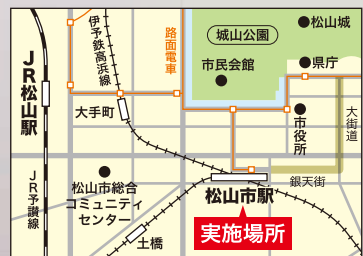

松山市駅前広場で 社会実験を行います

交通・にぎわい創出社会実験

2021

11/8 (月)

~21 (日)

社会実験期間中
交通の流れが変わりますので
ご協力をお願いします

松山市駅前広場改変 完成予想図

スケジュール

交通社会実験							にぎわい社会実験						
月	火	水	木	金	土	日	月	火	水	木	金	土	日
11/8	9	10	11	12	13	14	15	16	17	18	19	20	21

- ▲ 社会実験の期間中、市駅前広場内は一般車の通り抜けができません。周辺道路の混雑が予想されますので、大変ご迷惑をおかけしますが、公共交通の利用や、目的地に応じて迂回する等のご協力をお願いします。
- ▲ 自転車・バイクは市駅前広場内に駐輪できません。近隣の駐輪場をご利用ください。また、市駅前広場内の自転車の押し歩きにご協力をお願いします。
- ▲ 20、21日はイベントのためバスのりばが変わりますので、ご注意ください。