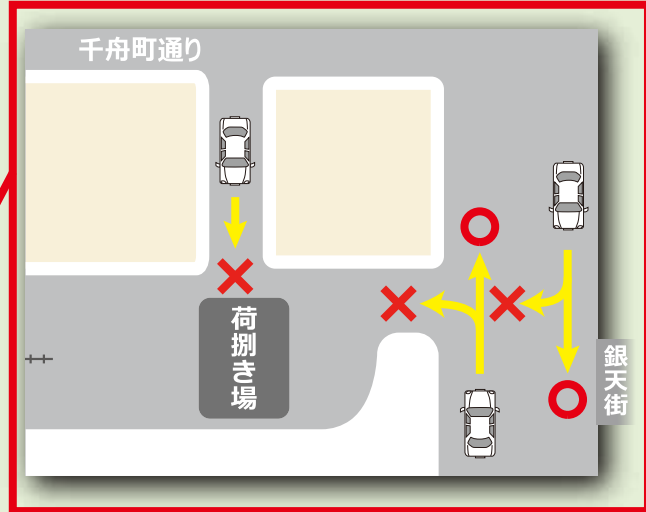

社会実験の期間中，市駅前広場内は一般車の通り抜けができません

11/8(月) ~ 19(金) 交通の流れ → 一般車・タクシー → バス