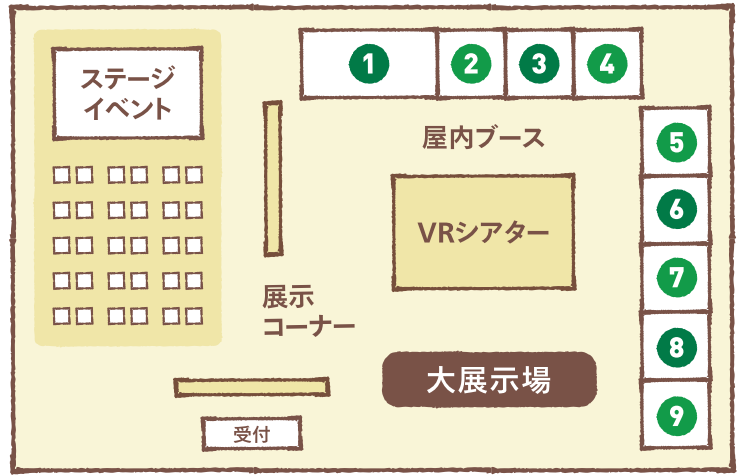

## 水素特集

～水素で四国がつながる～  
先進取組をご紹介します

- FCV給電デモ
- FCV展示 など

※内容については変更となる場合があります ※写真はイメージです

令和2年10月24日(土)・25日(日)

10:00～17:00(25日は16:00終了) 松山市大可賀2-1-28

アイテムえひめ大展示場・小展示場・FAZプラザ

同時開催

マイホームフェスタ2020

主催:(株)エス・ピー・シー

えひめ暮らしと住まいフェア

主催:愛媛県住宅建設振興協議会

●電車・バスを利用する場合  
伊予鉄道松山市駅4番線で約30分/「アイテムえひめ前」下車

お問合せ | 松山市環境モデル都市推進課 (松山市二番町4丁目7-2 TEL:089-948-6434)

このイベントは松山市の太陽光発電施設で発電した、環境に優しいグリーン電力を100%使用しています。  
会場は新型コロナウイルス感染症対策を実施しています。ご来場の際はマスクの着用と検温、手指消毒等のご協力をお願いします。  
また、直近2週間以内に海外に渡航歴がある方の入場はお断りします。

# まつやま 環境フェア 2020 会場案内図