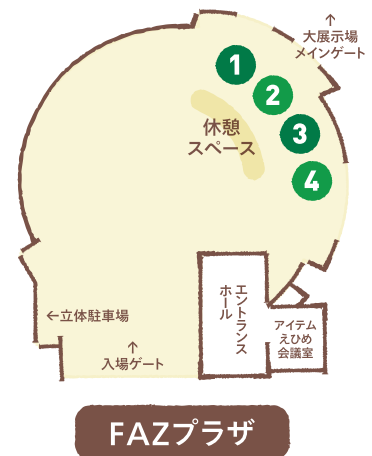

屋外ブース【FAZプラザ】

1. ※FAZプラザでのイベントは雨天により中止する場合があります

① 愛媛日産自動車株式会社	EV(電気自動車)からの給電デモ・災害時のEV活用紹介
② 四国経済産業局	水素エネルギー、FCバス(水素バス)、パネル展示
③ 徳島県 自然エネルギー推進室	FCV(水素自動車)の展示、給電デモ
④ トヨタL&F西四国株式会社	水素フォークリフトの展示