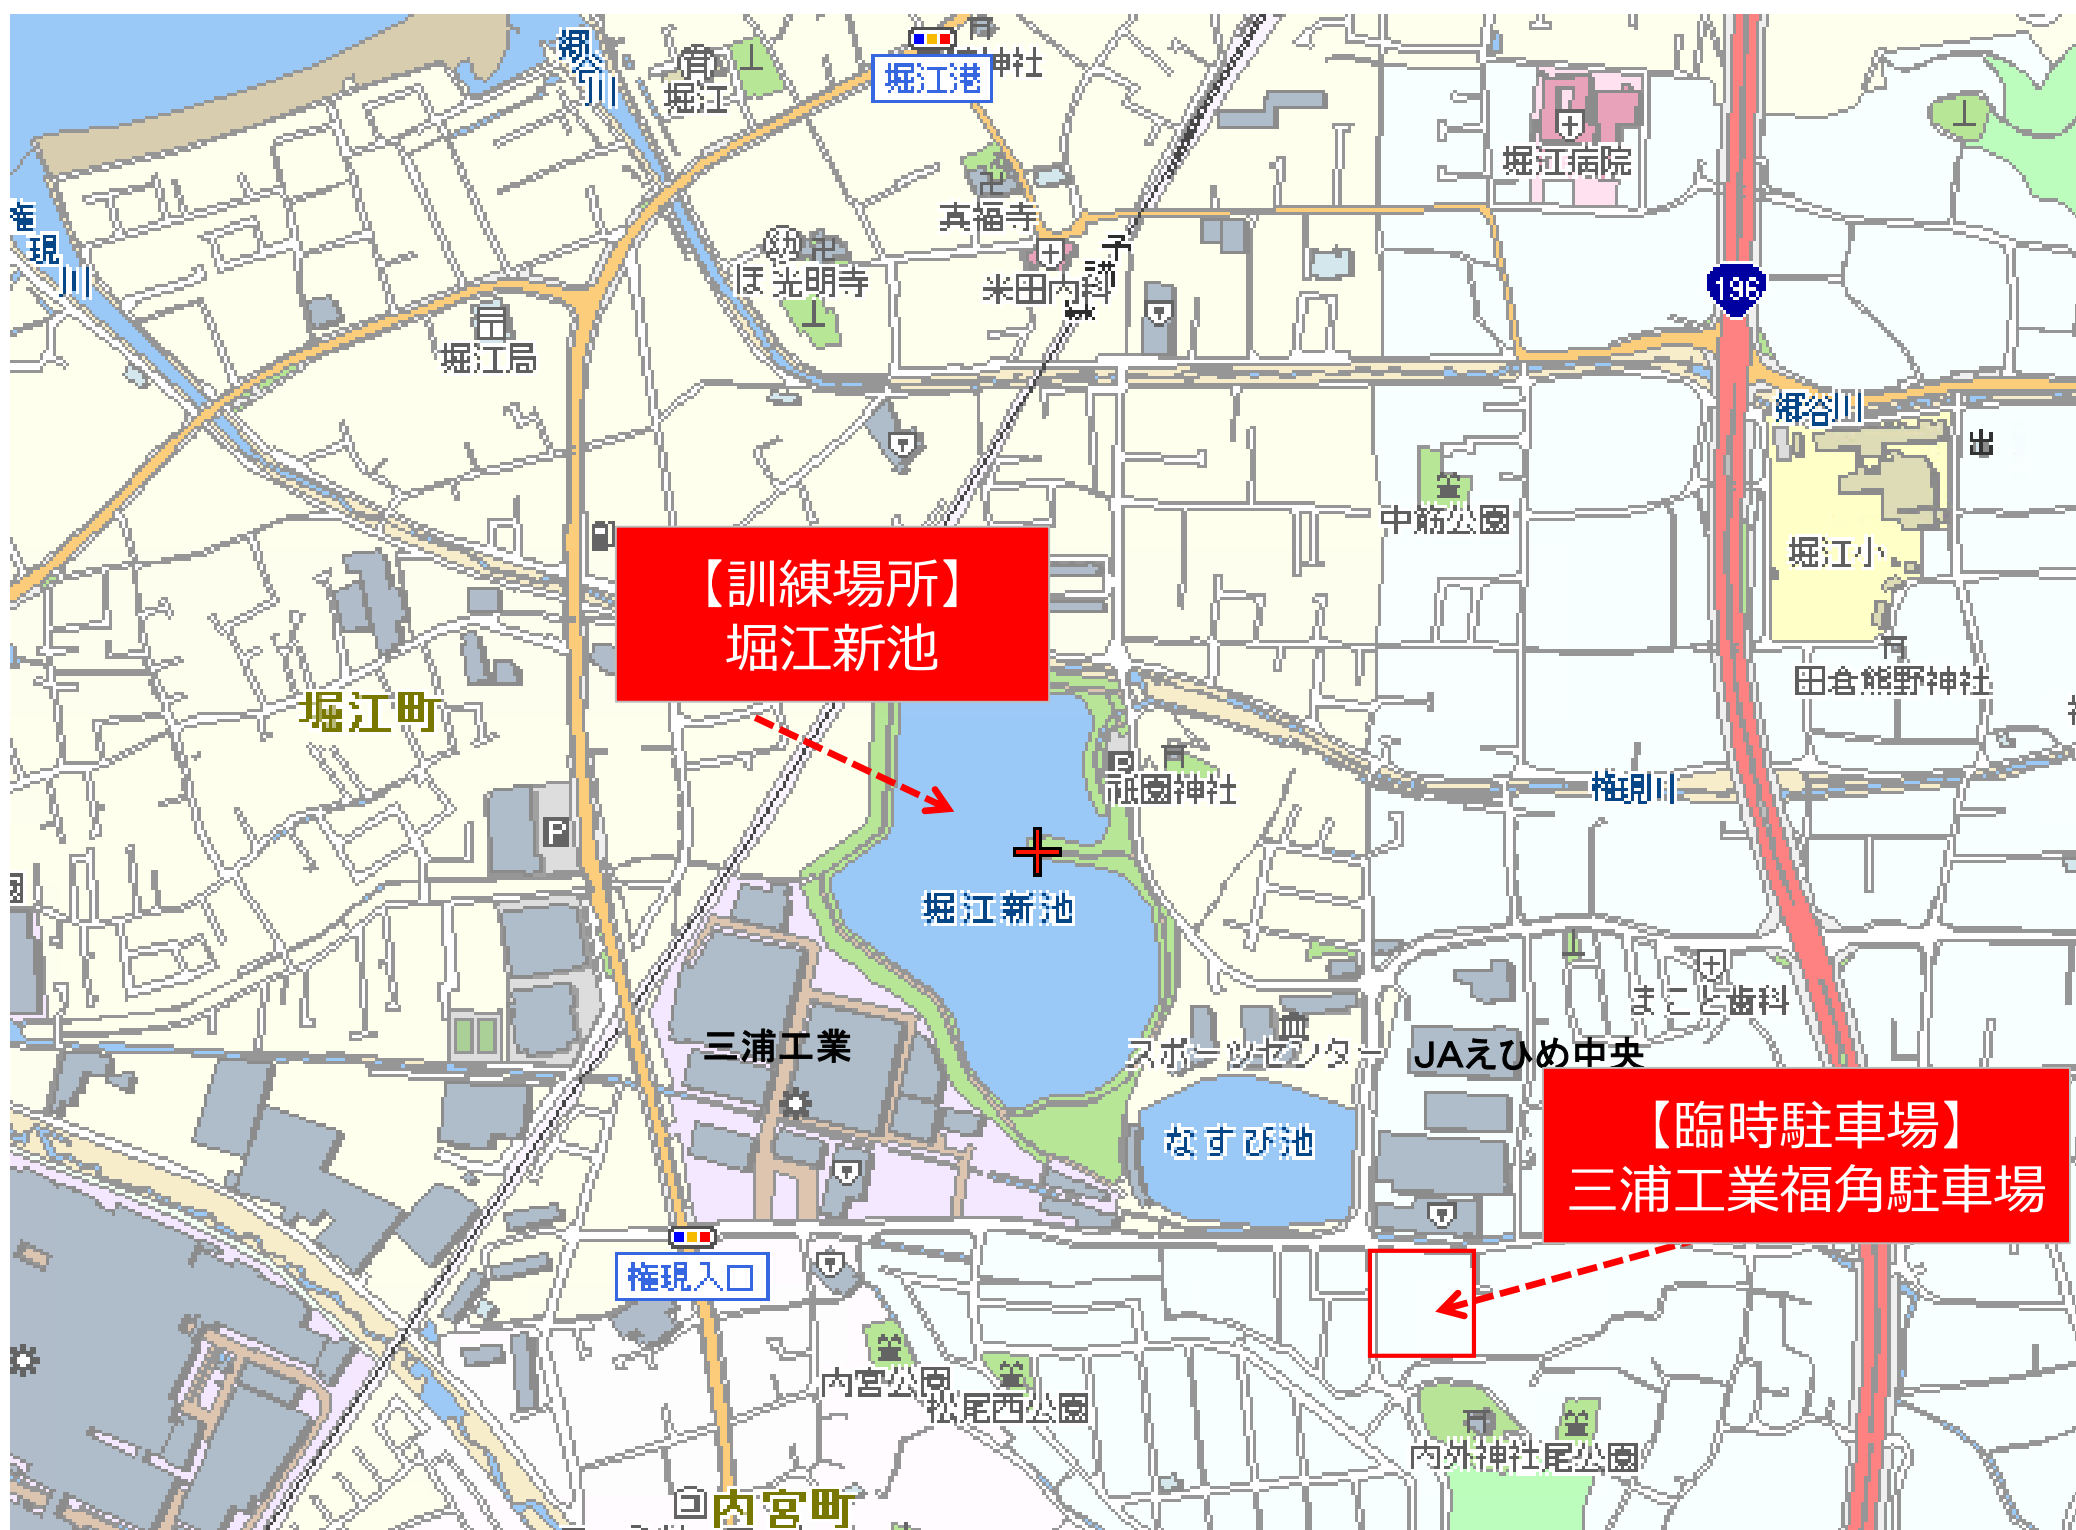

訓練会場案内図

場所：堀江新池（松山市堀江町）

詳細図