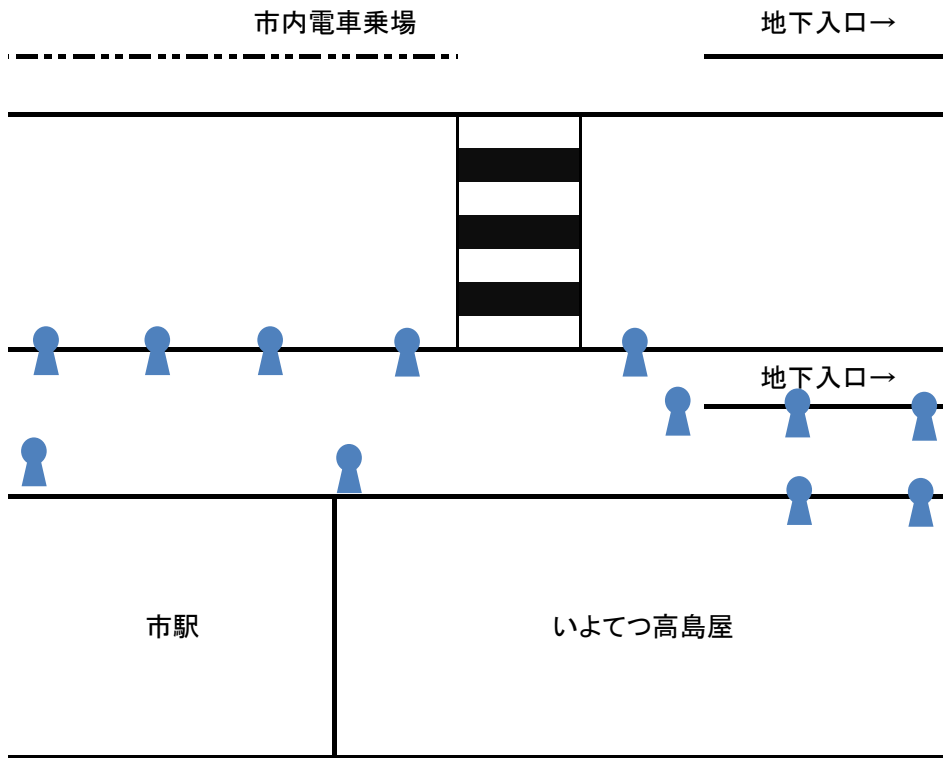

●自殺予防週間街頭キャンペーン配置図(R1.9.10 17:30~18:30)

伊予鉄道松山市駅前歩道

大街道 一番町入口前