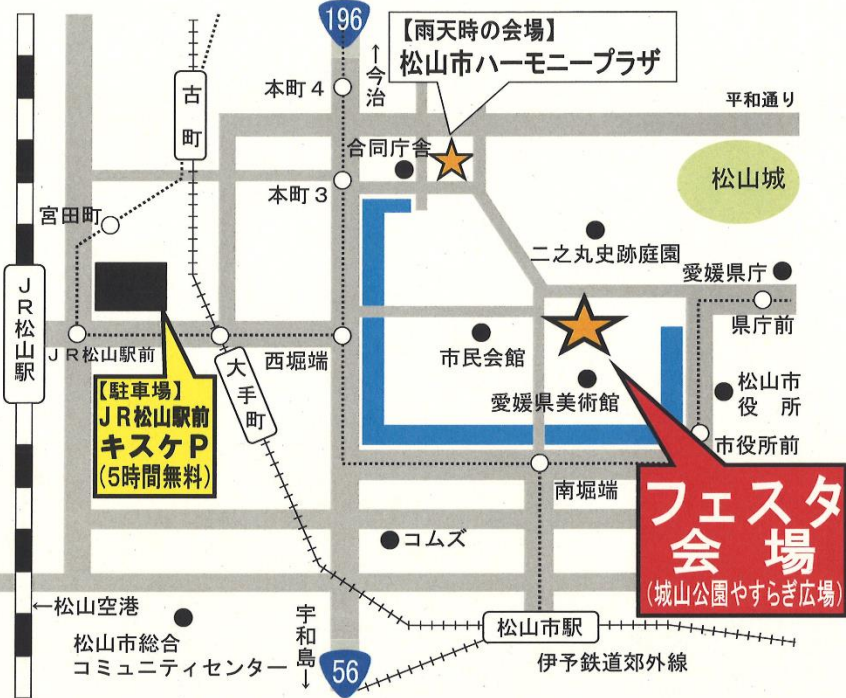

警察署コーナー

パトカー&白バイ乗車体験

消防署コーナー

救急車乗車体験

※内容は一部変更する場合があります。

交通安全教育車乗車体験

有料

花・野菜販売

フェスタ会場のご案内

城山公園(堀之内)
「やすらぎ広場」

※雨天時はハーモニープラザ(若草町)
(雨天時は事業を一部縮小して実施します)

<お知らせ>

城山公園内には駐車場がありません。最寄りの駐車場をご利用いただくか、公共交通機関をご利用ください。
なお、JR松山駅前のキスケPご利用の場合、駐車料金が5時間まで無料になります。
駐車券をお持ちのうえ、総合受付にお越しください。

<最寄り駅からのアクセス>

- 市内電車 西堀端駅から徒歩5分
- 市内電車 南堀端駅から徒歩4分
- 松山市駅から徒歩10分
- JR松山駅から徒歩15分
- ◆最寄りのバス停 西堀端・南堀端・市役所前・県庁前

畑寺児童館
『はた&でら』

臨時閉館のおしらせ

松山市中央児童センターは、第22回あそぼうフェスタ実施のため、
11月3日(土)・4日(日)終日閉館いたします。

お問い合わせ先

社会福祉法人 松山市社会福祉事業団
松山市中央児童センター
TEL (089)933-9311