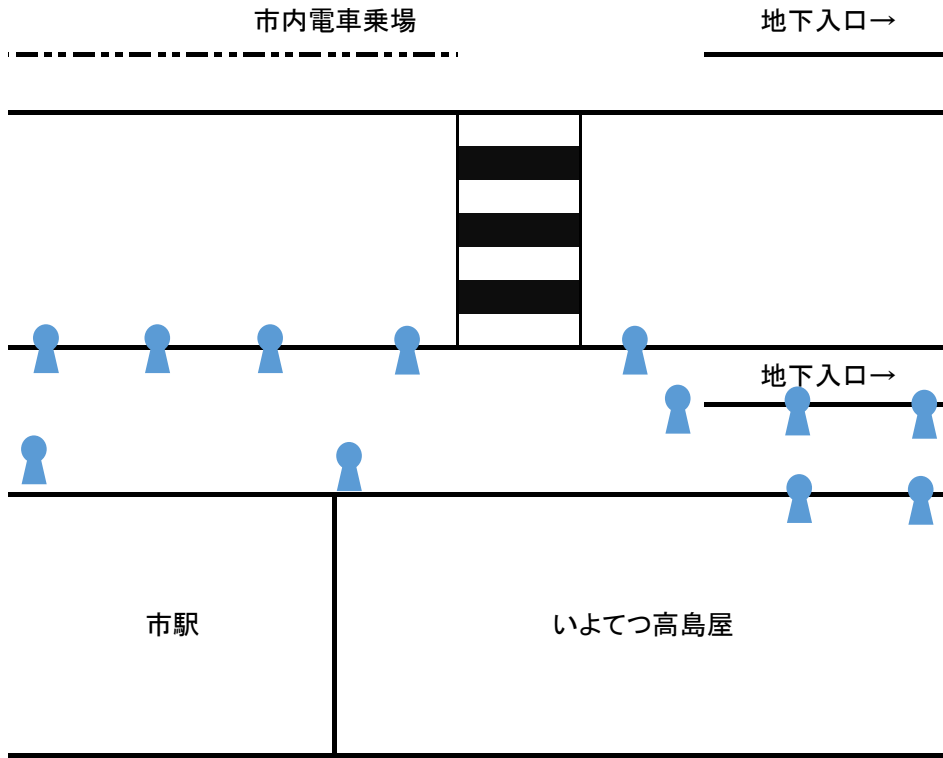

●自殺予防週間街頭キャンペーン配置図(H30.9.10 17:30~18:30)

伊予鉄道松山市駅前歩道

大街道 一番町入口前